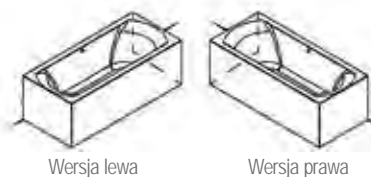

Wersja lewa

Wersja prawa

LINARES PLUG&PLAY BACK2WALL			
Kod	Wersja	Wymiary/Objętość	Cena netto
B140010005	Prawa	160x70 cm/95 l	5 350,-
B140011005	Lewa		
B141018005	Prawa	170x75 cm/130 l	5 610,-
B141019005	Lewa		
B142017005	Prawa	180x80 cm/195 l	5 960,-
B142018005	Lewa		
B143021005	Standard	190x90 cm/240 l	6 450,-
B144014005	Standard	200x90 cm/270 l	6 830,-

Cena wanny obejmuje nogi. Syfon należy zakupić osobno.
Wanny Linares 160, 170 i 180 cm są wewnętrznie niesymetryczne, zapoznaj się z rysunkiem technicznym przy wyborze strony.

Rysunek techniczny wanny LINARES - na stronach 286-287.
Syfony i pozostałe akcesoria pasujące do wanny LINARES - na stronach 96-97.
Nie ma możliwości montażu systemu hydromasażu do wanien PLUG&PLAY.