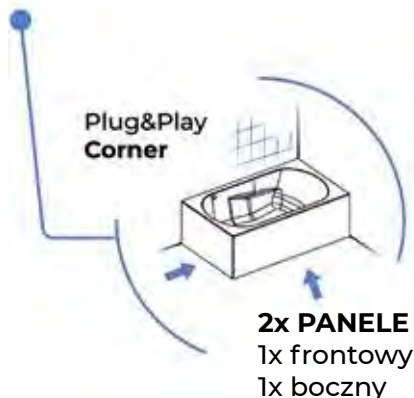

Plug&Play Corner