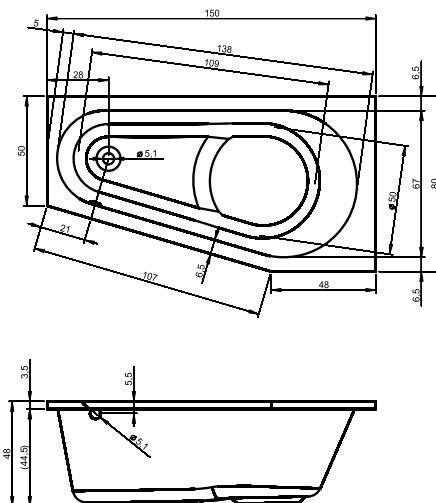

DELTA 150x80 cm Lewa

Wysokość wanny w wersji Plug&Play to 62 cm.