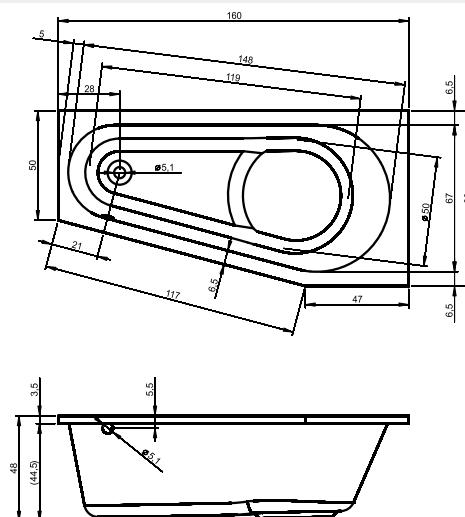

DELTA 160x80 cm Lewa

Wysokość wanny w wersji Plug&Play to 62 cm.