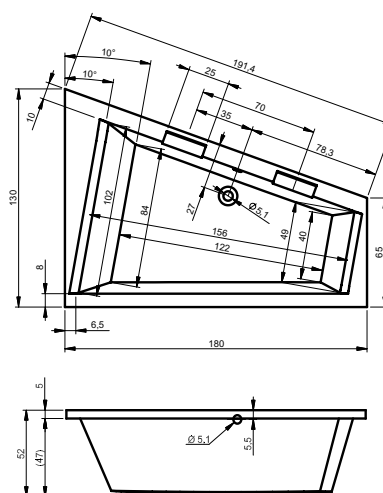

DOPPIO 180x130 cm Lewa

Wysokość wanny w wersji Plug&Play to 62 cm.