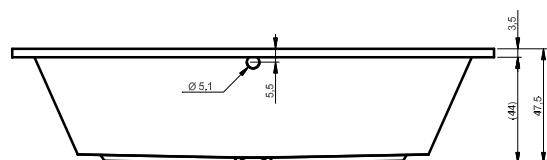

LUSSO 200x90 cm