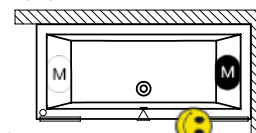

Pozostałe parawany nawannowe patrz strony 234-239.

WANNY PROSTOKĄTNE LUGO

160x70 cm, 170x75 cm, 180x80 cm, 180x90 cm

WANNY
SYSTEMY HYDROMASAŻU

Wybierz stronę wanny z hydromasażem

Prawa

Lewa

Rysunki techniczne wanny LUGO można zobaczyć na stronach 287-288.