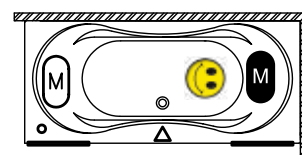

Lewa

Rysunki techniczne wanny SUPREME można zobaczyć na stronie 296.

WANNY			SYSTEMY HYDROMASAŻU			
Kod	Wymiary/Objętość	Cena netto	Sterownik elektroniczny			
			Air	Flow	Joy	Bliss
			Liczba dysz			
B012001005	180x80 cm / 105 l	1 660,-	11	6+6+2	14 / 6+6+2	16 / 6+6+4
			Cena netto wanny z systemem			
B014001005	190x90 cm / 185 l	1 810,-	7 120,-	8 590,-	14 470,-	16 990,-
			7 270,-	8 740,-	14 620,-	17 140,-

Podane ceny systemów hydromasażu obejmują wannę, nóżki/stelaż i syfon.
Kod wanny z wybranym systemem hydromasażu patrz strona 172.

Akcesoria

	57cm	57cm	70cm	70cm	105cm	
Nazwa	Syfon McAlpine chrom	Syfon Alcaplast z napełnianiem przez przelew	Syfon Viega chrom	Syfon Viega Trio z napełnianiem przez przelew	Syfon RIHO Black czarny matowy	Nóżki 01U
Kod	208865	208879	208873	208875	208711	207093
Cena	210,-	730,-	470,-	1 360,-	360,-	120,-

	Czarny Szary	Czarny Szary	Szary	Chrom	G001151120	- patrz strona 30	207714
Nazwa	Zagłówek AH03	Zagłówek AH19	Uchwyt	Uchwyt	Parawan Scandic NXT X109V	Panele do wanien - patrz strona 30	Płyn do czyszczenia wanien z hydromasażem 1 l
Kod	207021	207022	207043	207044	207008	207009	207714
Cena	190,-	230,-	200,-	570,-	2 510,-		80,-

Pozostałe parawany nawannowe patrz strony 234-239.