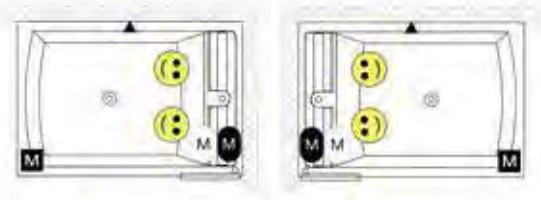

Dysze AERO	Mini dysze HYDRO SPA	Dysze HYDRO SPA	Dysze HYDRO SPA ROTACYJNE
24 x	4 x	7 x	3 x

Wersja lewa

Wersja standard

Więcej informacji na temat wanien Thermae Line na str. 20-23.
Rysunek techniczny wanny ANNA można zobaczyć na stronie 298.