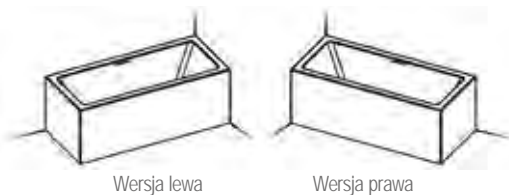

WANNY PLUG&PLAY

RETHINK CUBIC PLUG&PLAY CORNER

Wersja lewa

Wersja prawa

RETHINK CUBIC PLUG&PLAY CORNER			
Kod	Wersja	Wymiary/Objętość	Cena netto
B104011005	Prawa	160x70 cm/154 l	5 150,-
B104012005	Lewa		
B105011005	Prawa	170x75 cm/170 l	5 420,-
B105012005	Lewa		
B106011005	Prawa	180x80 cm/215 l	5 530,-
B106012005	Lewa		
B107011005	Prawa	180x90 cm/250 l	5 650,-
B107012005	Lewa		
B108011005	Prawa	190x80 cm/235 l	5 770,-
B108012005	Lewa		
B109011005	Prawa	190x90 cm/290 l	6 340,-
B109012005	Lewa		
B110011005	Prawa	200x90 cm/310 l	6 690,-
B110012005	Lewa		

Cena wanny obejmuje nogi, syfon, korek klik-klak z pokrywką białą w połysku oraz nakładkę na przelew w kolorze białym w połysku.

Rysunek techniczny wanny RETHINK CUBIC - na stronach 293-294.
Pozostałe akcesoria pasujące do wanny RETHINK CUBIC - na stronie 108.
Nie ma możliwości montażu systemu hydromasażu do wanien PLUG&PLAY.