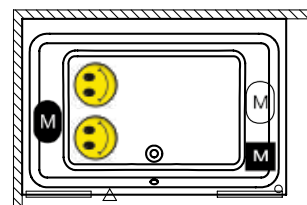

180x120 cm

Wybierz stronę wanny z hydromasażem

Prawa

WANNY			SYSTEMY HYDROMASAŻU				
Kod	Wymiary/Objętość	Cena netto	Sterownik elektroniczny				
			Air	Flow	Joy	Bliss	
			Liczba dysz	16	6+6+4	16 / 6+8+4	20 / 6+8+8
B064001005	180x120 cm / 335 l	3 330,-	Cena netto wanny z systemem	9 740,-	11 420,-	20 030,-	23 070,-

Podane ceny systemów hydromasażu obejmują wannę, nóżki/stelaż i syfon.
Kod wanny z wybranym systemem hydromasażu patrz strona 150.

Akcesoria

	70cm	80cm	70cm	70cm	105cm		
Nazwa	Syfon McAlpine chrom	Syfon Alcaplast z napełnianiem przez przelew	Syfon Viega chrom	Syfon Viega Trio z napełnianiem przez przelew	Syfon RIHO Black czarny matowy	Nóżki 07	Płyn do czyszczenia wanien z hydromasażem 1 l
Kod	208867	208880	208873	208875	208711	207095	207714
Cena	210,-	760,-	470,-	1 360,-	360,-	200,-	80,-
	Zaglówek AH15	Zaglówek AH17	Zaglówek AH19	Uchwyt Szary	Uchwyt Chrom	Parawan Scandic NXT X109	Panel 180 cm na przód wanny
	Czarny	Czarny	Czarny Szary				
Kod	207039	207041	207043 207044	207008	207009	G001143120	209305
Cena	160,-	380,-	230,-	200,-	570,-	2 510,-	610,-

Pozostałe parawany nawannowe patrz strony 234-239.