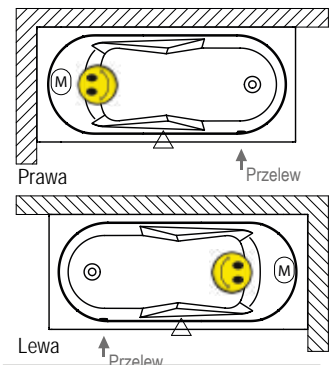

Wybierz stronę wanny z hydromasażem