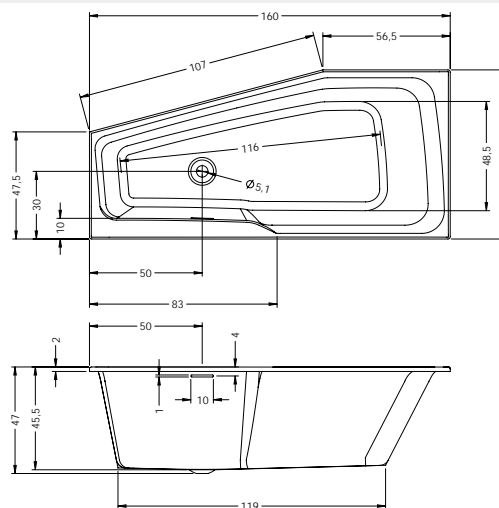

RETHINK SPACE 160x75 cm Prawa

Wysokość wanny w wersji Plug&Play to 62 cm.