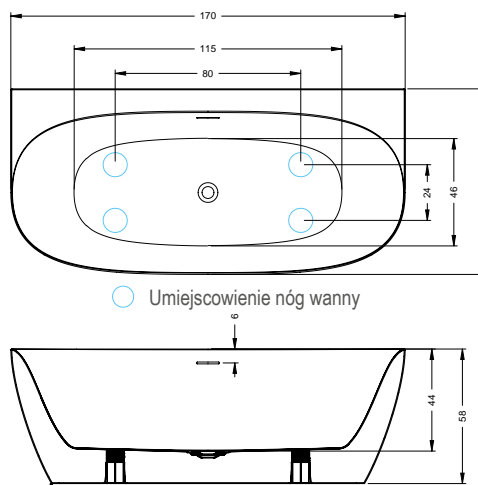

MIAMI 180x80 cm

MODESTY 170x76 cm

NEO 140x140 cm

B - sugerowane miejsce na baterię

NEO 150x150 cm

B - sugerowane miejsce na baterię

MODEL-O BACK2WALL 170x80 cm

Umiejscowienie nóg wanny