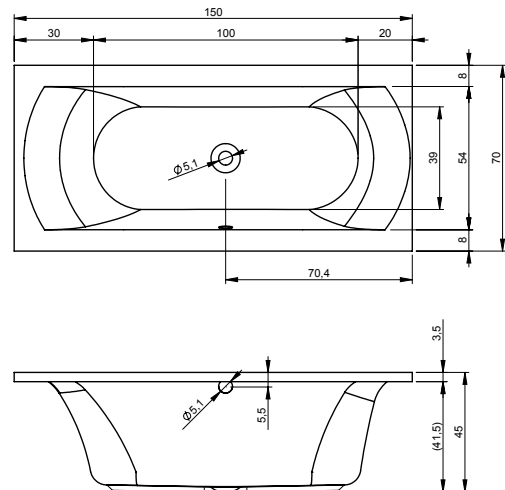

LAZY 170x75 cm Lewa

Wysokość wanny w wersji Plug&Play to 62 cm.

LAZY 180x80 cm Prawa

Wysokość wanny w wersji Plug&Play to 62 cm.

LAZY 180x80 cm Prawa

Wysokość wanny w wersji Plug&Play to 62 cm.

LIMA 150x70 cm