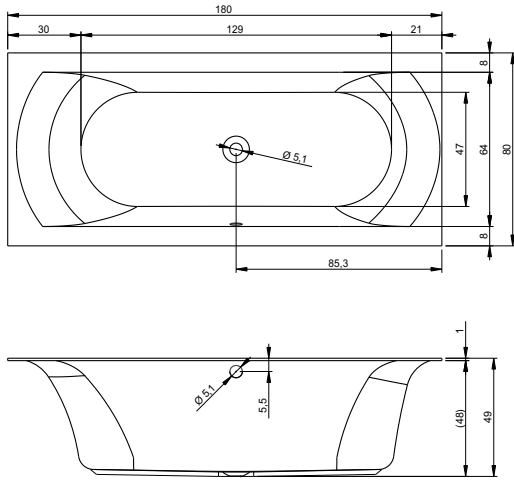

LINARES 180x80 cm

Wysokość wanny w wersji Plug&Play to 62 cm.