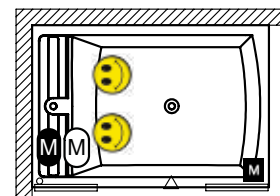

Wybierz stronę wanny z hydromasażem

Prawa