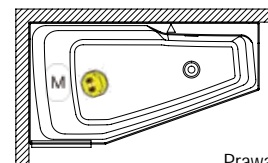

Pozostałe pasujące zagłówki patrz strony 32-33.

WANNY ASYMETRYCZNE RETHINK SPACE

160x75 cm, 170x90 cm, 180x110 cm

Na zdjęciu wanna prawa

Wybierz stronę wanny z hydromasażem

Prawa

Lewa

Rysunki techniczne wanny RETHINK SPACE można zobaczyć na stronach 294-295.