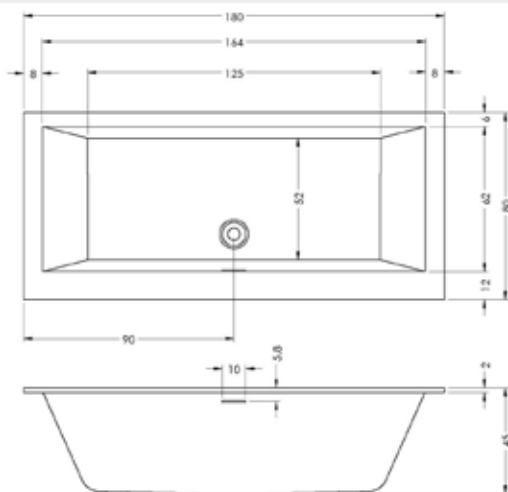

RETHINK CUBIC WALL 180x80 cm

Wysokość wanny w wersji Plug&Play to 62 cm.

RETHINK SPACE 160x75 cm Prawa

Wysokość wanny w wersji Plug&Play to 62 cm.

RETHINK SPACE 160x75 cm Lewa

Wysokość wanny w wersji Plug&Play to 62 cm.