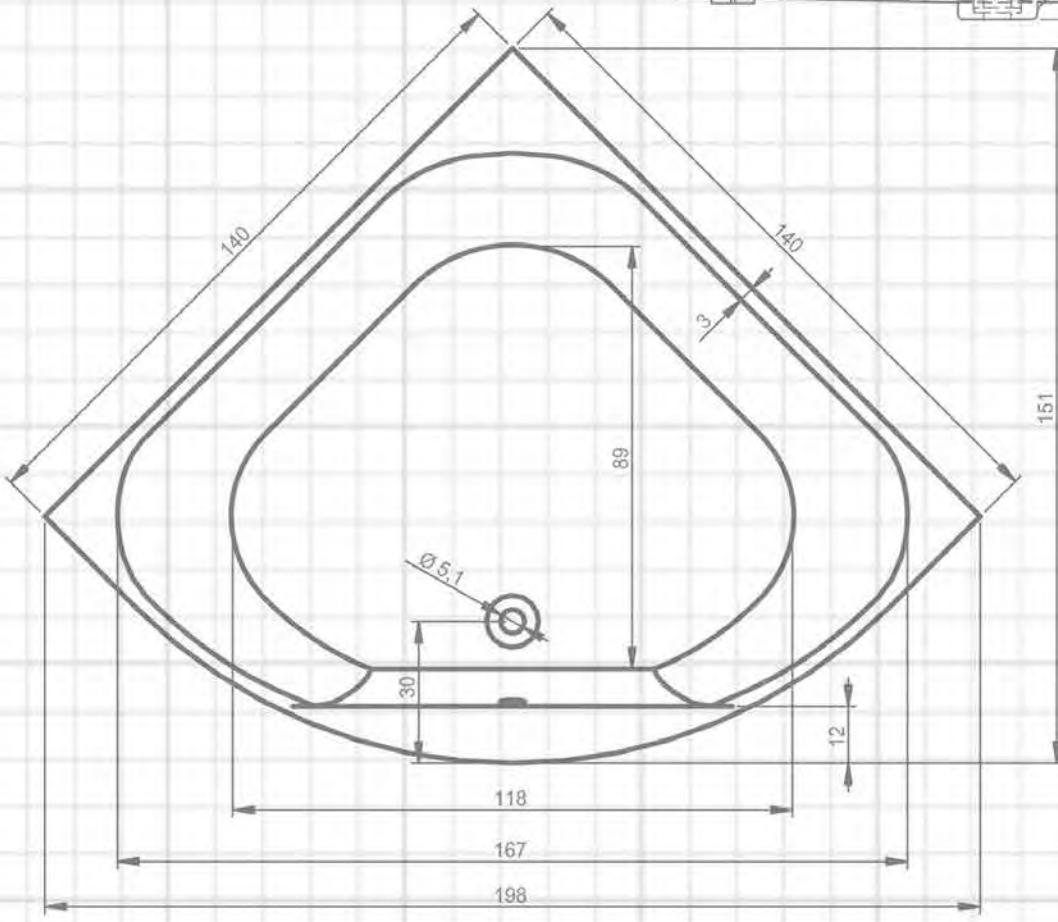

WANNY RYSUNKI TECHNICZNE