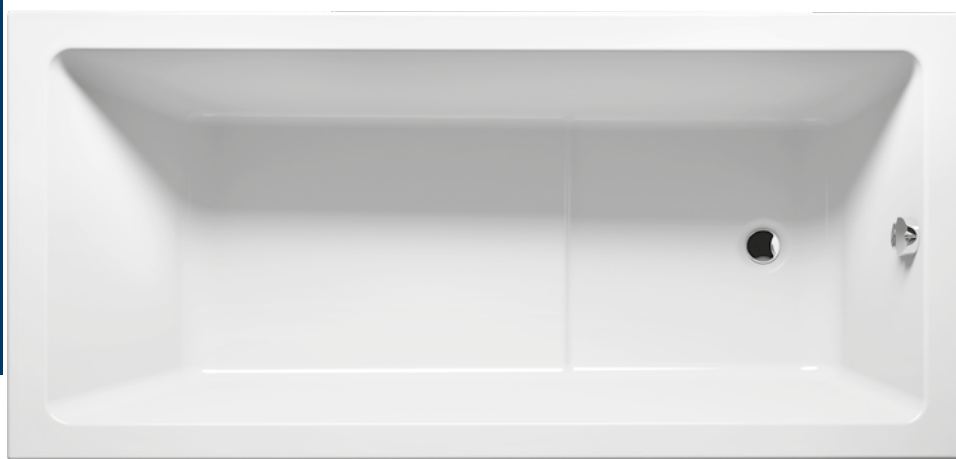

WANNY PROSTOKĄTNE LUSSO PLUS

RIHO

170x80 cm

WANNY
SYSTEMY HYDROMASAŻU

Rysunek techniczny wanny LUSSO PLUS można zobaczyć na stronie 290.

Wybierz stronę wanny
z hydromasażem