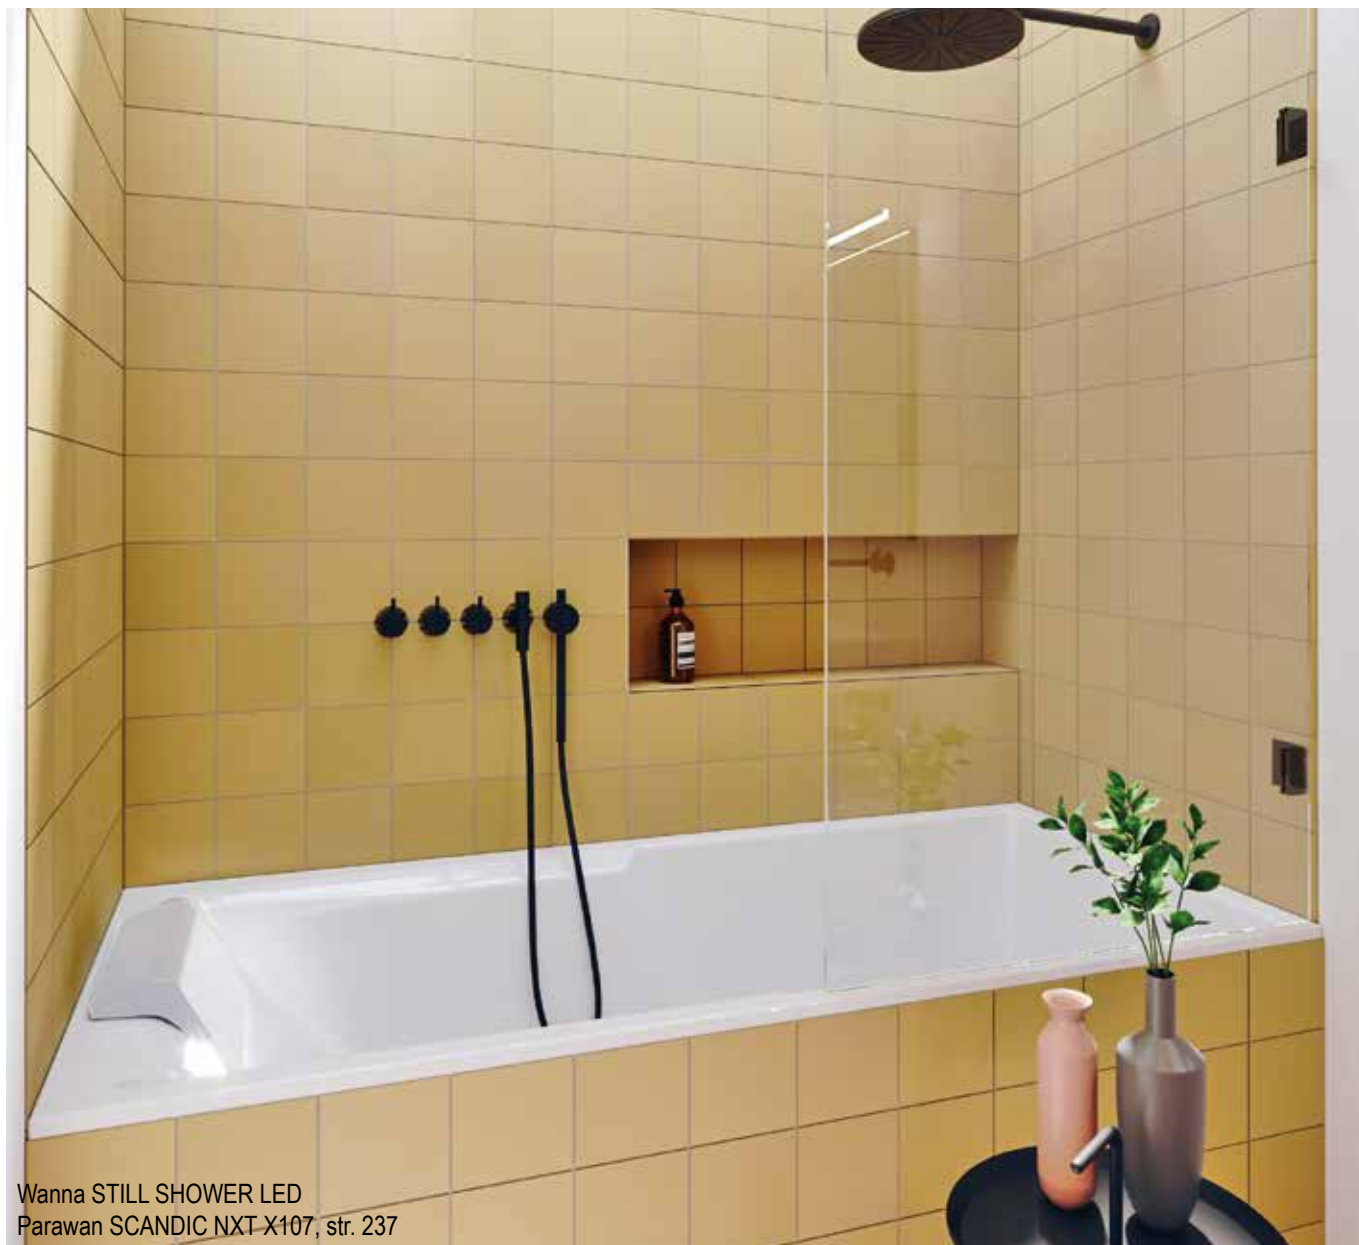

Wanna STILL SHOWER LED
Parawan SCANDIC NXT-X107, str. 237