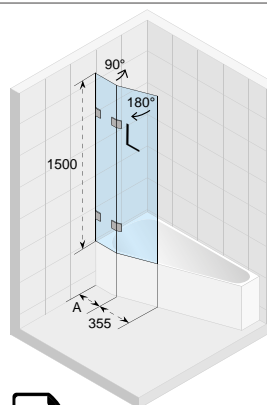

237 SCANDIC NXT X107

238 SCANDIC NXT X500