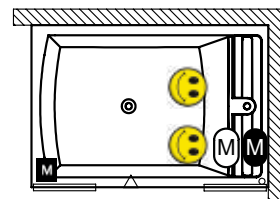

Lewa

Rysunek techniczny wanny SAVONA można zobaczyć na stronie 295.

WANNY			SYSTEMY HYDROMASAŻU				
Kod	Wymiary/Objętość	Cena netto	Sterownik elektroniczny	Air	Flow	Joy	Bliss
			Liczba dysz	16	6+6+4	16 / 6+8+4	20 / 6+8+8
B065001005	190x130 cm / 370 l	4 050,-	Cena netto wanny z systemem	10 460,-	12 140,-	20 750,-	23 790,-

Podane ceny systemów hydromasażu obejmują wannę, nóżki/stelaż i syfon.
Kod wanny z wybranym systemem hydromasażu patrz strona 169.