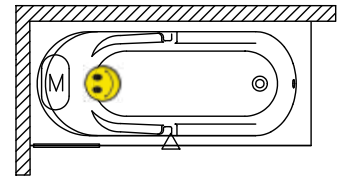

170x75 cm, 180x80 cm, 190x90 cm

Wybierz stronę wanny z hydromasażem

Prawa

WANNY			SYSTEMY HYDROMASAŻU				
Kod	Wymiary/Objętość	Cena netto	Sterownik elektroniczny	Air	Flow	Joy	Bliss
			Liczba dysz	11	6+4+2		
B073001005	170x75 cm / 115 l	1 380,-	Cena netto wanny z systemem	6 840,-	8 310,-	-	-
B074001005	180x80 cm / 145 l	1 490,-	Cena netto wanny z systemem	6 950,-	8 420,-	-	-
			Liczba dysz	11	6+6+2		
B075001005	190x90 cm / 210 l	1 990,-	Cena netto wanny z systemem	7 450,-	8 920,-	-	-

Podane ceny systemów hydromasażu obejmują wannę, nóżki/stelaż i syfon.
Kod wanny z wybranym systemem hydromasażu patrz strona 152.

Akcesoria

	57cm	57cm	70cm	70cm	105cm	
Nazwa	Syfon McAlpine chrom	Syfon Alcaplast z napełnianiem przez przelew	Syfon Viega chrom	Syfon Viega Trio z napełnianiem przez przelew	Syfon RIHO Black czarny matowy	Nóżki 01U
Kod	208865	208879	208873	208875	208711	207093
Cena	210,-	730,-	470,-	1 360,-	360,-	120,-

	Nie pasuje do rozmiaru 190x90 cm						
Nazwa	Zagłówek AH03	Zagłówek AH19	Uchwyt	Uchwyt	Parawan Scandic NXT X107	Panele do wanien – patrz strona 30	Płyn do czyszczenia wanien z hydromasażem 1 l
	Czarny	Szary	Szary	Chrom			
Kod	207021	207022	207043	207044	207008	207009	G001129120
Cena	190,-	230,-	200,-	570,-	1 780,-		207714
							80,-

Pozostałe parawany nawannowe patrz strony 234-239.