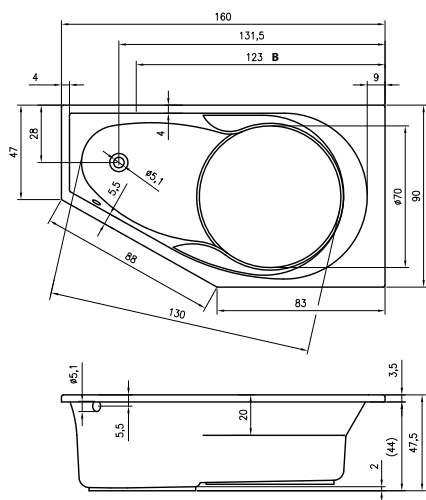

YUKON 160x90 cm Lewa

B - sugerowane miejsce na baterię
Wysokość wanny w wersji Plug&Play to 62 cm.