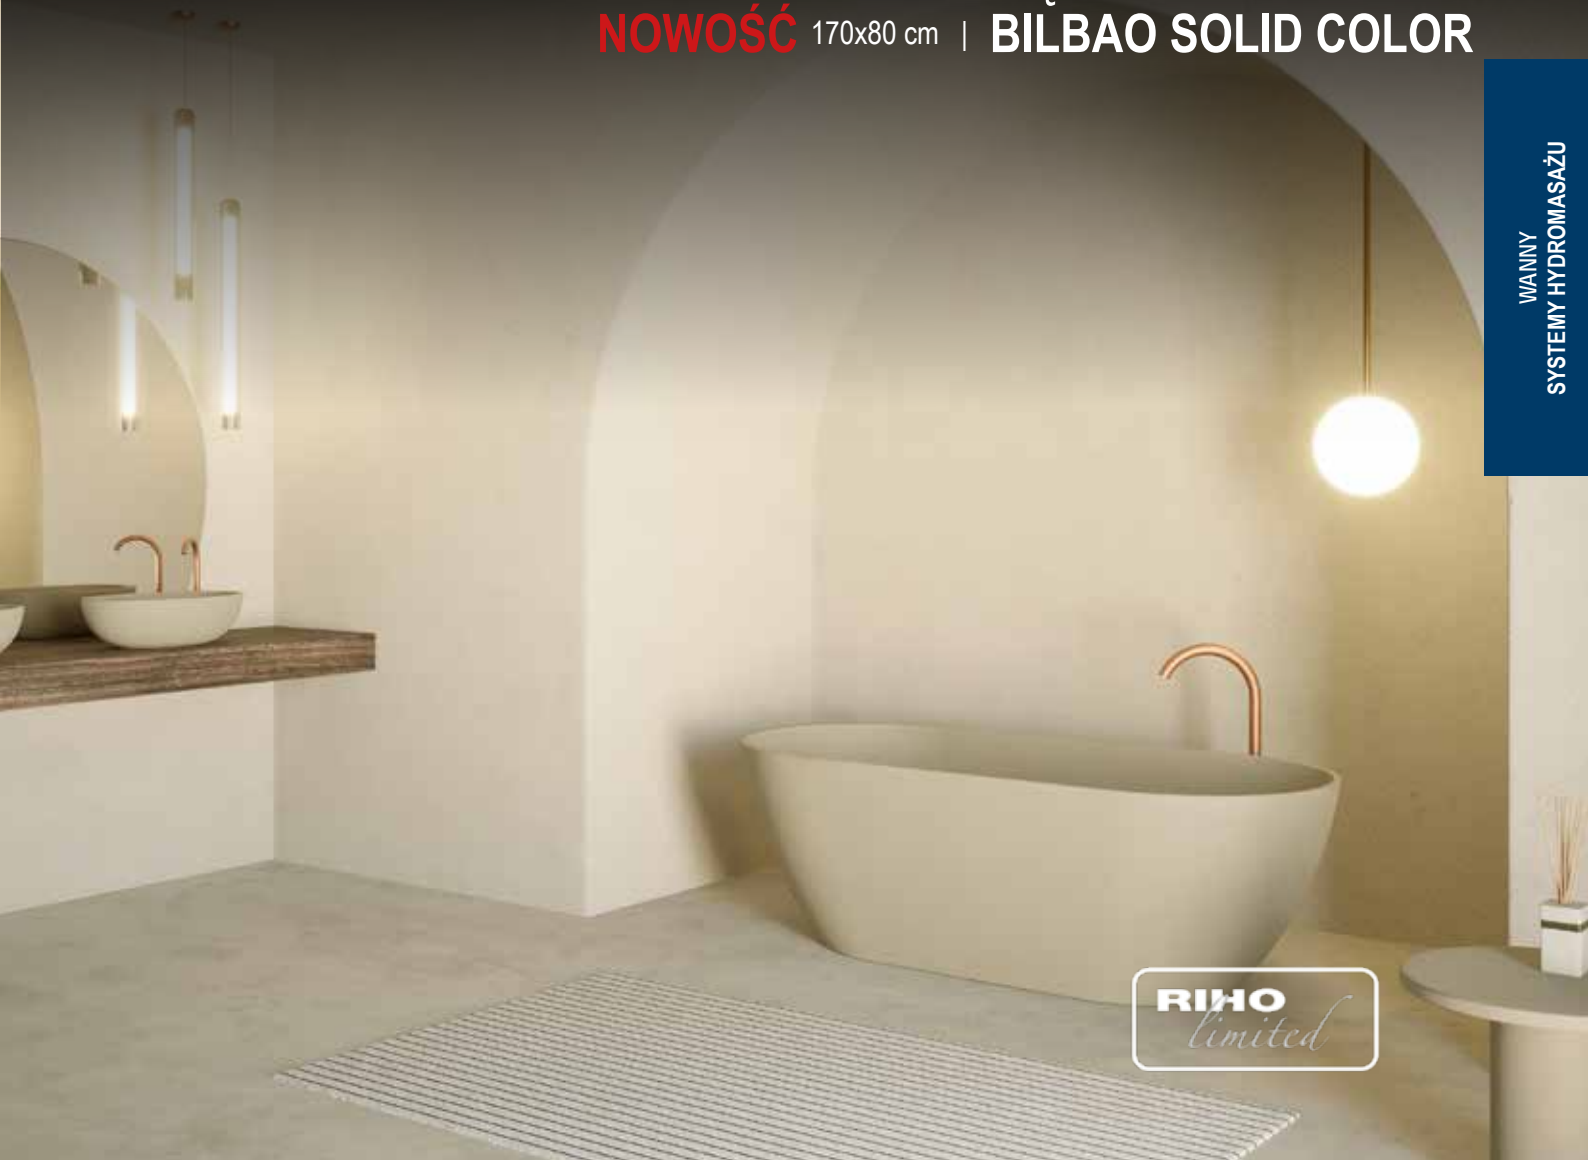

Rysunek techniczny wanny TOLEDO na stronie 277.

Sprawdź umywalki FROSTED - OVAL na str. 269 i OVIEDO na str. 271

NOWOŚĆ

Wanny BILBAO SOLID COLOR

Bądź bliżej natury z nowymi wannami Solid Surface!
Co je wyróżnia? Trzy kolory nawiązujące do naturalnych odcieni ziemi, ultra matowa powierzchnia charakterystyczna dla materiału Solid Surface, a także to, że Bilbao Solid Color nie są polakierowane z zewnątrz, lecz barwione w masie.

WANNY WOLNOSTOJĄCE SOLID SURFACE NOWOŚĆ 170x80 cm | BILBAO SOLID COLOR

WANNY
SYSTEMY HYDROMASAŻU

Rysunek techniczny wanny BILBAO można zobaczyć na stronie 276.

Wanna Solid Surface BILBAO SOLID COLOR				
Kod modelu	Kolor/Powierzchnia	Wymiary/Objętość	Waga	Cena netto
B118001106	Pebble Grey	170x80 cm/275 l	120 kg	14 900,-
B118001Z22	Moss Green			
B118001080	Anthracite Matt			