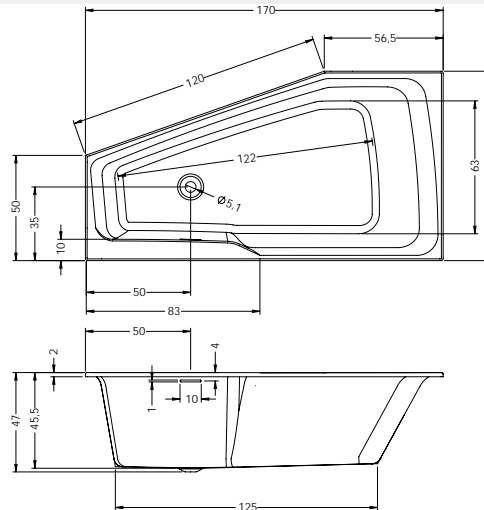

RETHINK SPACE 170x90 cm Prawa

Wysokość wanny w wersji Plug&Play to 62 cm.