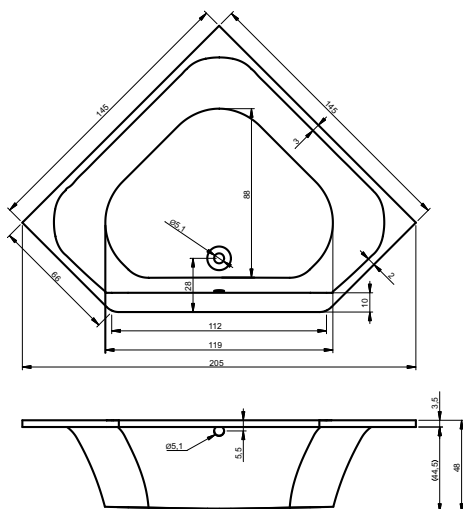

WANNY

RYSUNKI TECHNICZNE WANIEŃ RIHO

RIHO

○ Umiejscowienie nóg wanny

Wysokość wanny w wersji Plug&Play to 62 cm.

○ Umiejscowienie nóg wanny