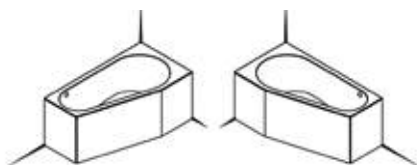

WANNY PLUG&PLAY

DELTA PLUG&PLAY CORNER

Na zdjęciu lewa wersja wanny.

Wersja lewa

Wersja prawa

DELTA PLUG&PLAY CORNER			
Kod	Wersja	Wymiary/Objętość	Cena netto
B066007005	Prawa	150x80 cm/110 l	5 240,-
B067007005	Lewa		
B068007005	Prawa	160x80 cm/130 l	5 300,-
B069007005	Lewa		