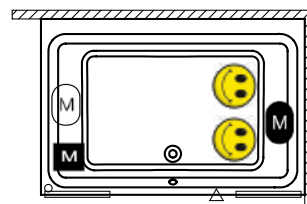

Lewa

WANNY			SYSTEMY HYDROMASAŻU				
Kod	Wymiary/Objętość	Cena netto	Sterownik elektroniczny				
			Air	Flow	Joy	Bliss	
			Liczba dysz	16	6+6+4	16 / 6+8+4	20 / 6+8+8
B064001005	180x120 cm / 335 l	3 330,-	Cena netto wanny z systemem	9 740,-	11 420,-	20 030,-	23 070,-

Podane ceny systemów hydromasażu obejmują wannę, nóżki/stelaż i syfon.
Kod wanny z wybranym systemem hydromasażu patrz strona 150.

Akcesoria

	70cm	80cm	70cm	70cm	105cm		
Nazwa	Syfon McAlpine chrom	Syfon Alcaplast z napełnianiem przez przelew	Syfon Viega chrom	Syfon Viega Trio z napełnianiem przez przelew	Syfon RIHO Black czarny matowy	Nóżki 07	Płyn do czyszczenia wanien z hydromasażem 1 l
Kod	208867	208880	208873	208875	208711	207095	207714
Cena	210,-	760,-	470,-	1 360,-	360,-	200,-	80,-
	Zaglówek AH15	Zaglówek AH17	Zaglówek AH19	Uchwyt Szary	Uchwyt Chrom	Parawan Scandic NXT X109	Panel 180 cm na przód wanny
	Czarny	Czarny	Czarny Szary				
Kod	207039	207041	207043 207044	207008	207009	G001143120	209305
Cena	160,-	380,-	230,-	200,-	570,-	2 510,-	610,-

Pozostałe parawany nawannowe patrz strony 234-239.