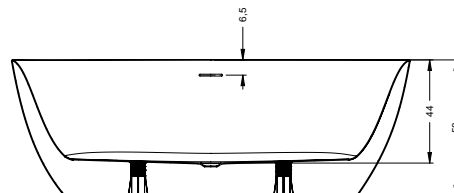

MODEL-A 170x80 cm

○ Umiejscowienie nóg wanny

AUSTIN 145x145 cm

Wysokość wanny w wersji Plug&Play to 62 cm.

MODEL-B 170x82 cm

○ Umiejscowienie nóg wanny

CAROLINA 170x80 cm

CAROLINA 180x80 cm