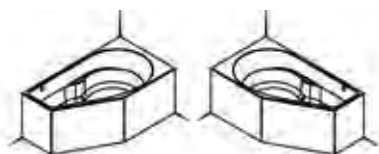

WANNY PLUG&PLAY

YUKON PLUG&PLAY CORNER

Na zdjęciu lewa wersja wanny.

Wersja lewa

Wersja prawa

YUKON PLUG&PLAY CORNER			
Kod	Wersja	Wymiary/Objętość	Cena netto
B008012005	Prawa	160x90 cm/175 l	5 230,-
B009012005	Lewa		