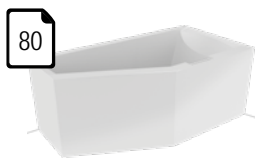

78

STILL SQUARE

170x75cm
180x80cm

Wanny asymetryczne

80

DELTA

150x80cm
160x80cm

80