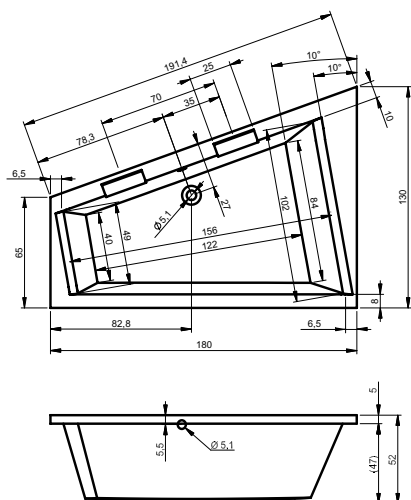

WANNY

RYSUNKI TECHNICZNE WANIEŃ RIHO

DOPPIO 180x130 cm Prawa

Wysokość wanny w wersji Plug&Play to 62 cm.