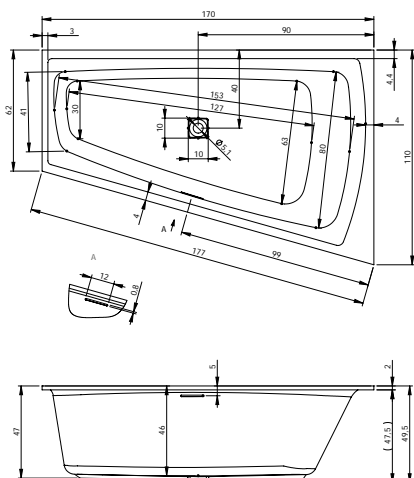

WANNY

RYСУNKI TECHNICZNE WANIEŃ RIHO

STILL SMART 170x110 cm Lewa

Wysokość wanny w wersji Plug&Play to 62 cm.