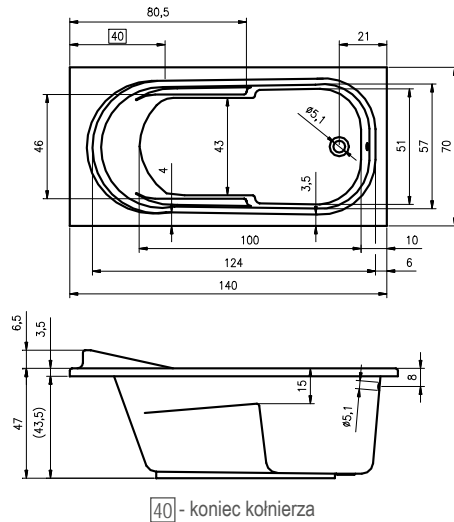

COLUMBIA 160x75 cm