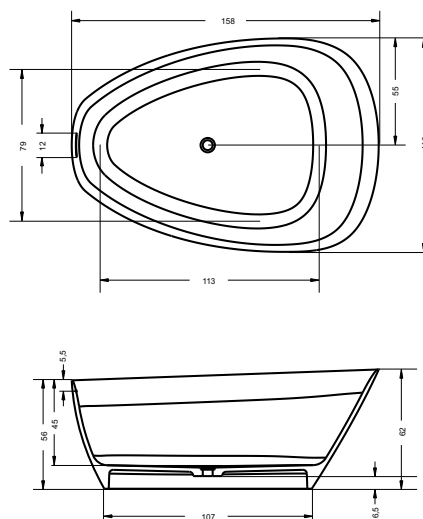

OVIEDO 160x160 cm

TOLEDO 158x110 cm

VALOR 170x72 cm

VALOR BACK2WALL 180x80 cm

WANNY

RYSUNKI TECHNICZNE WANIEŃ RIHO

RIHO

ADORE 180x86 cm