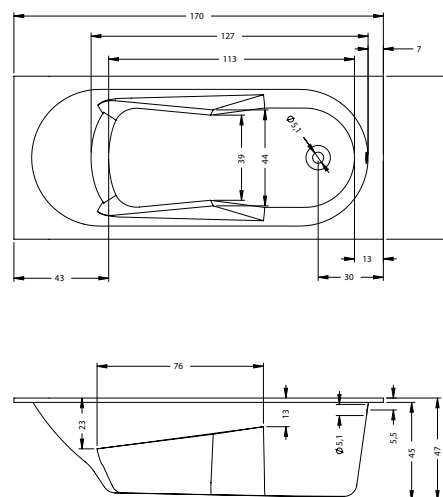

LAZY 170x75 cm