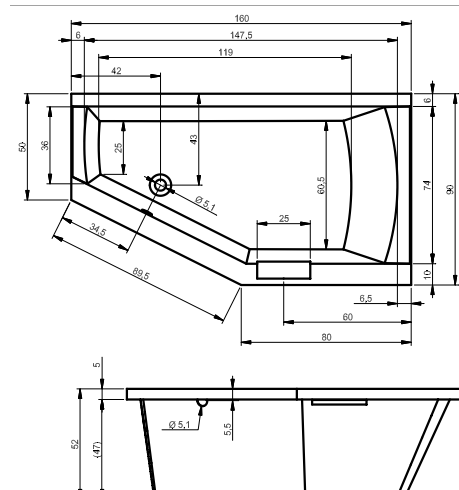

GETA 160x90 cm Lewa

Wysokość wanny w wersji Plug&Play to 62 cm.