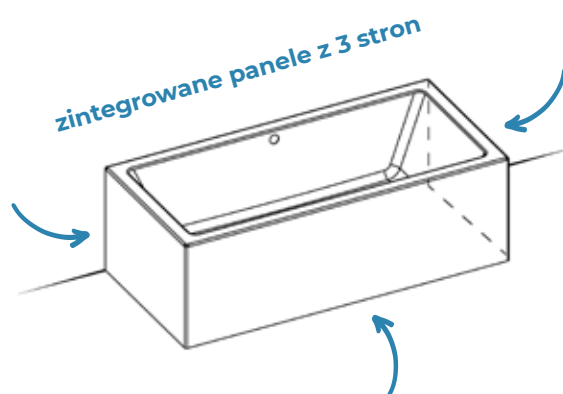

✓ **WANNY FROSTED s. 42-43**

✓ **UMYWALKI FROSTED s. 269, 271**

& Nowości & Bestsellery RIHO

NOWOŚĆ 2024

TYLKO DOSUŃ DO ŚCIANY

Seria Plug&Play, czyli Wstaw i Korzystaj, teraz dostępna jest nie tylko z dwoma, ale i z trzema panelami, co daje wersję przyścienną wanny (Back2Wall).

Zintegrowana z wanną obudowa znacząco przyspiesza montaż. Tak naprawdę wannę wystarczy podłączyć do instalacji wod-kan, dosunąć do ściany, wypoziomować i zasilikonować. Gotowe!

✓ **WANNY PLUG&PLAY BACK2WALL s. 72-78**