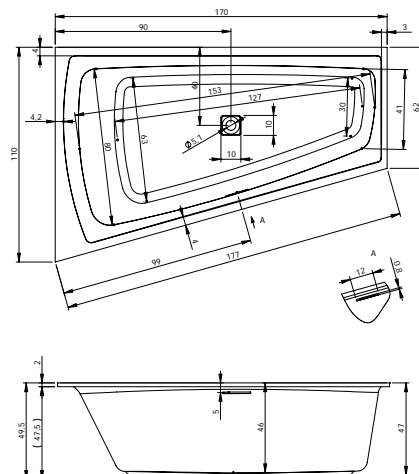

RETHINK SPACE 180x110 cm Lewa

Wysokość wanny w wersji Plug&Play to 62 cm.

SAVONA 190x130 cm

STILL SHOWER 180x80 cm

Wysokość wanny w wersji Plug&Play to 62 cm.

STILL SMART 170x110 cm Prawa

Wysokość wanny w wersji Plug&Play to 62 cm.