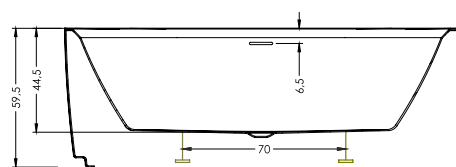

DESIRE CORNER 184x84 cm Lewa

Ze względów konstrukcyjnych brak możliwości montażu baterii w rancie wanny.

DESIRE CORNER 170x77 cm Prawa

DESIRE CORNER 170x77 cm Lewa

DEVOTION 180x71 cm

DEVOTION BACK2WALL 180x80 cm