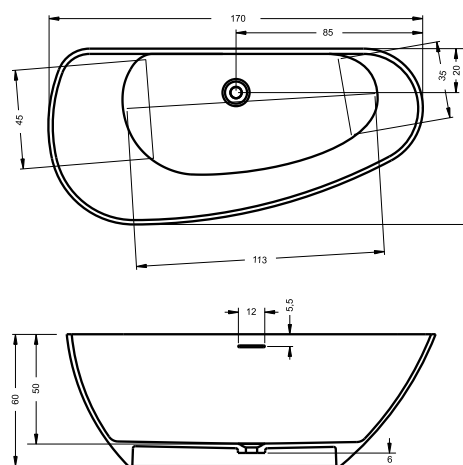

GRANADA 170x80 cm Prawa