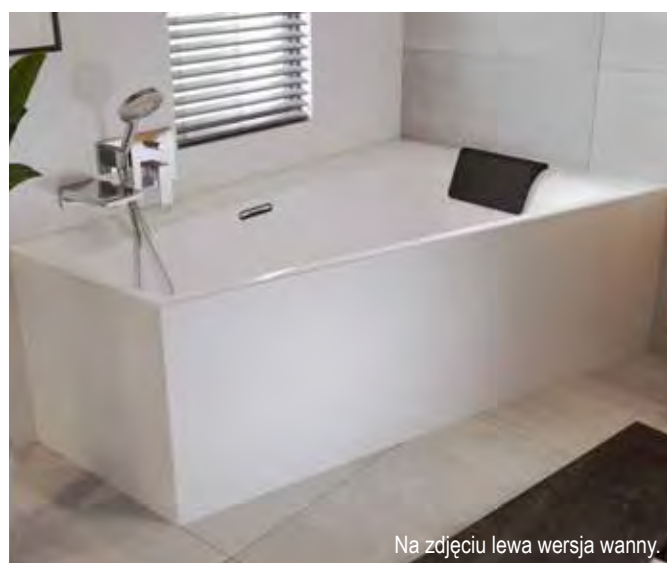

STILL SMART PLUG&PLAY CORNER