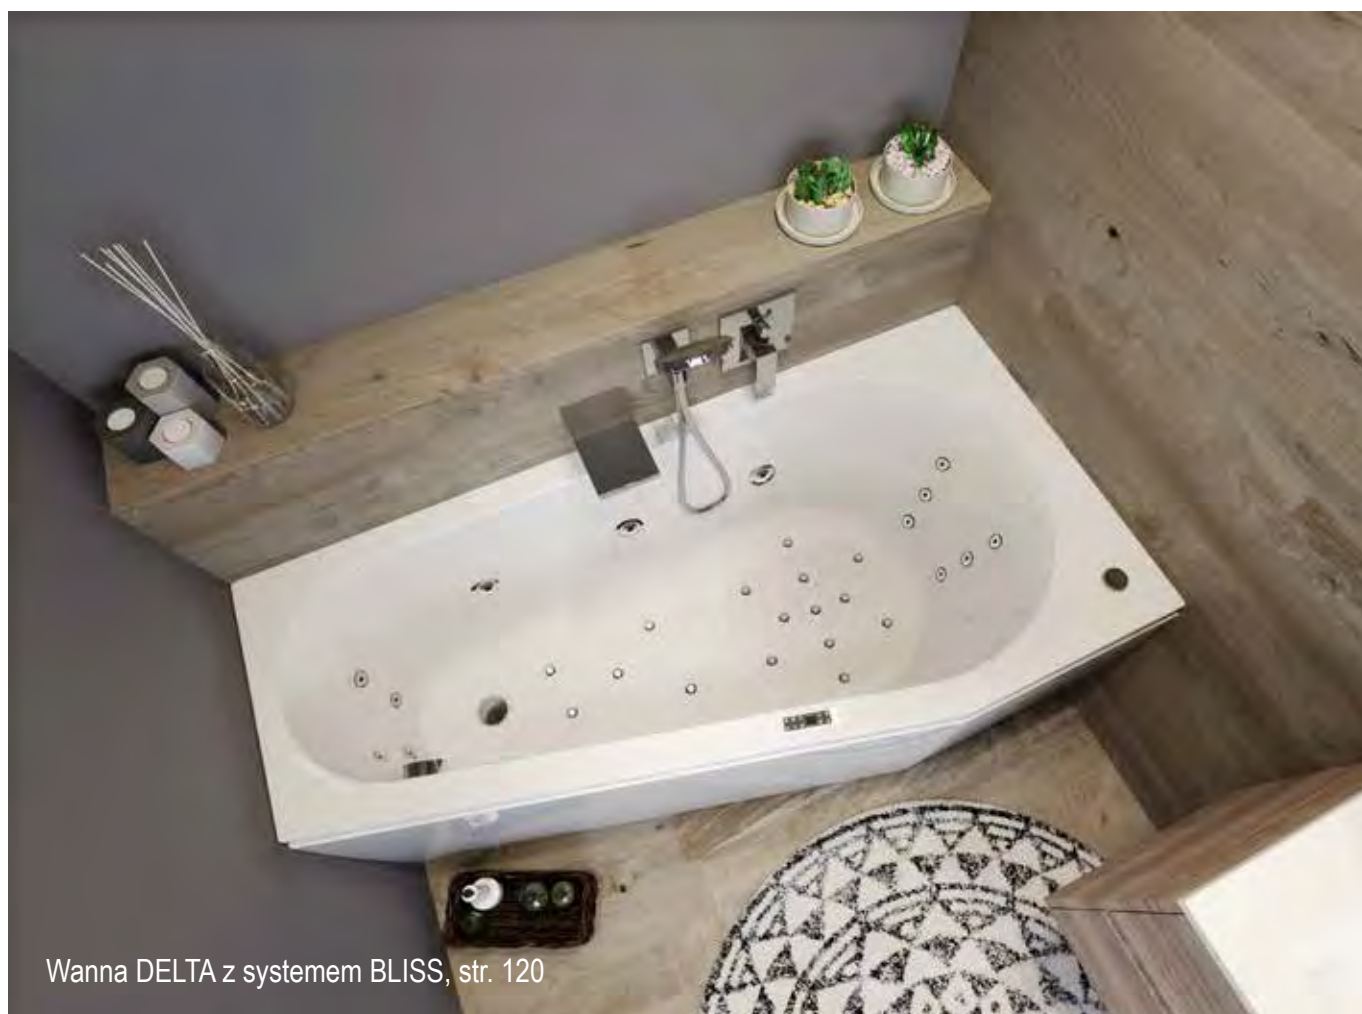

Wanna DELTA z systemem BLISS, str. 120