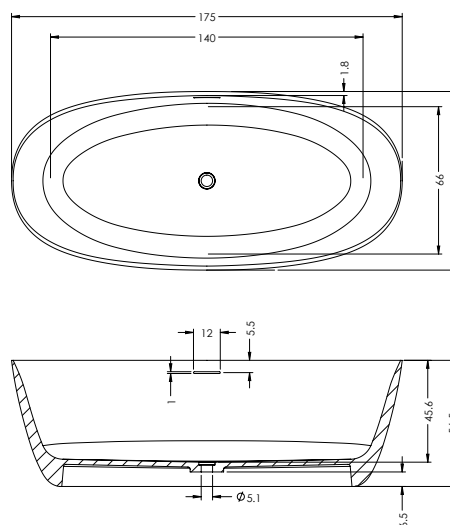

OVIEDO 160x160 cm

TOLEDO 158x110 cm

VALOR 170x72 cm

VALOR BACK2WALL 180x80 cm

WANNY

RYSUNKI TECHNICZNE WANIEŃ RIHO

RIHO

ADORE 180x86 cm