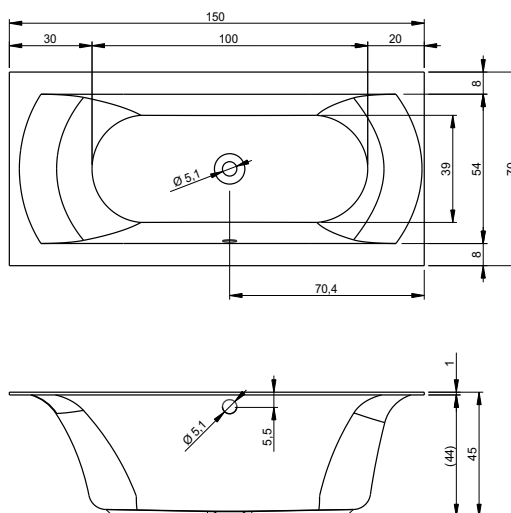

LINARES 150x70 cm

Wysokość wanny w wersji Plug&Play to 62 cm.