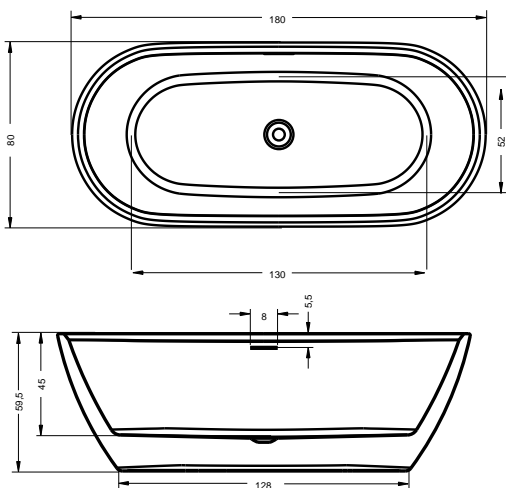

INSPIRE 180x80 cm