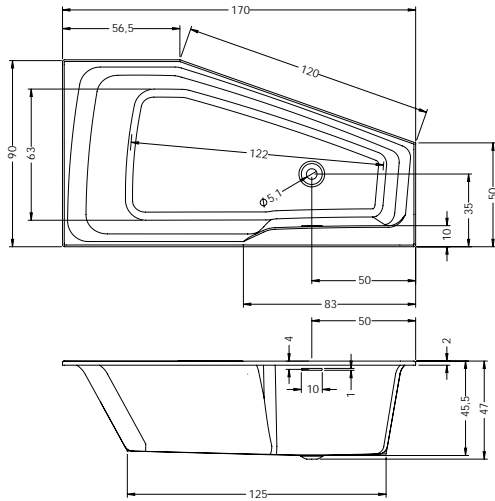

RETHINK SPACE 170x90 cm Lewa

Wysokość wanny w wersji Plug&Play to 62 cm.