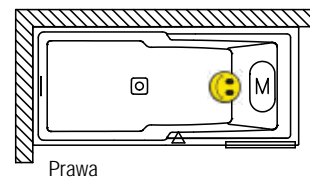

Pozostałe parawany nawannowe patrz strony 234-239.

190x130 cm

Wanna SAVONA

WANNY PROSTOKĄTNE STILL SHOWER

180x80 cm

WANNY
SYSTEMY HYDROMASAŻU

Wybierz stronę wanny z hydromasażem

Rysunek techniczny wanny STILL SHOWER można zobaczyć na stronie 295.