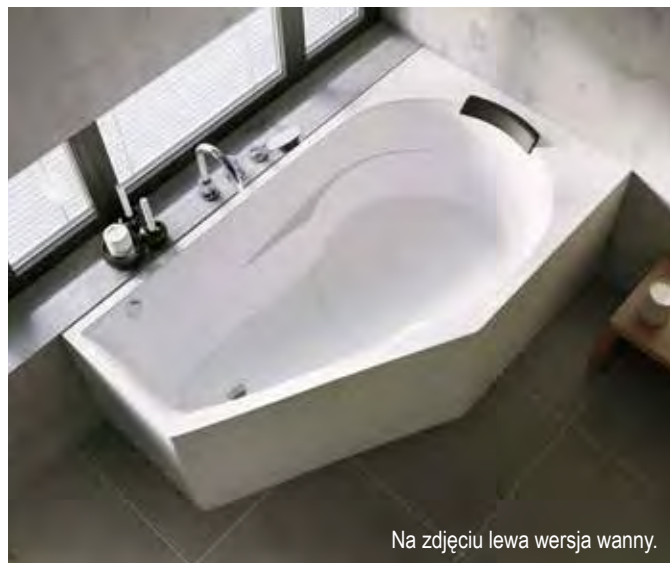

WANNY PLUG&PLAY

YUKON PLUG&PLAY CORNER