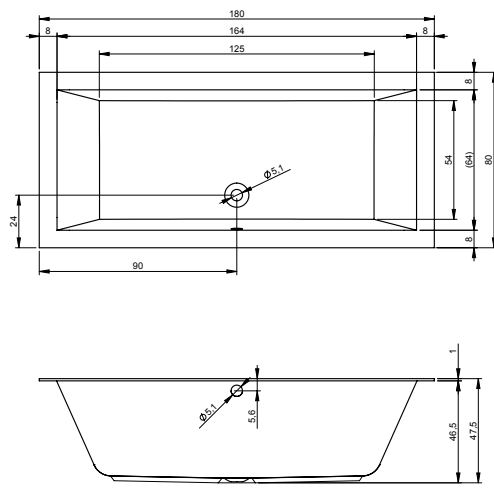

LUGO 180x80 cm

Wysokość wanny w wersji Plug&Play to 62 cm.