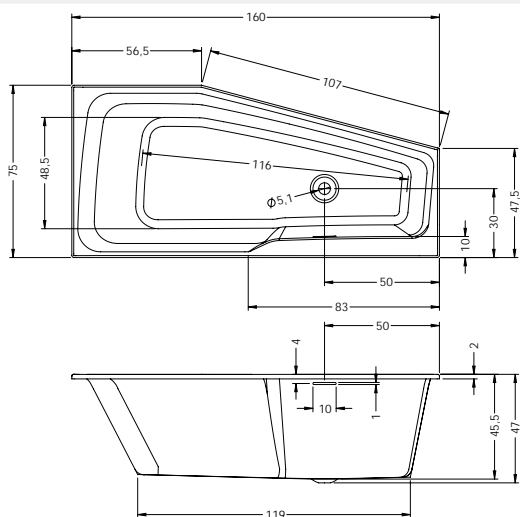

RETHINK CUBIC WALL 180x80 cm

Wysokość wanny w wersji Plug&Play to 62 cm.

RETHINK SPACE 160x75 cm Prawa

Wysokość wanny w wersji Plug&Play to 62 cm.

RETHINK SPACE 160x75 cm Lewa

Wysokość wanny w wersji Plug&Play to 62 cm.