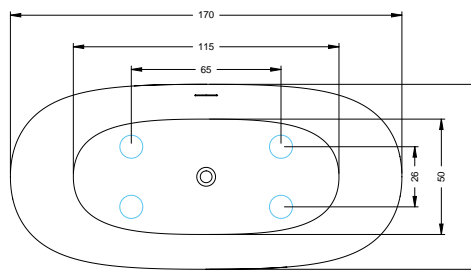

MODEL-A 170x80 cm