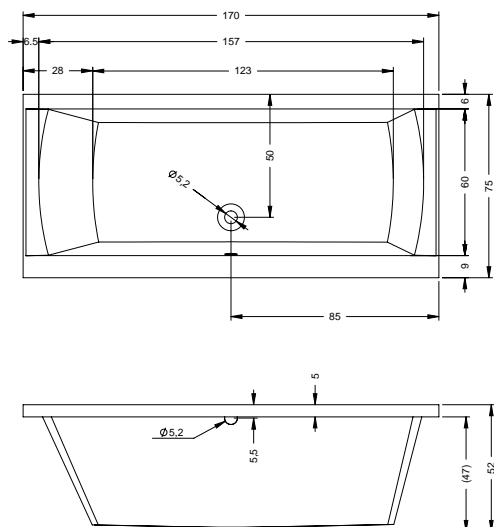

WANNY

RYŚUNKI TECHNICZNE WANIEŃ RIHO

JULIA 170x75 cm