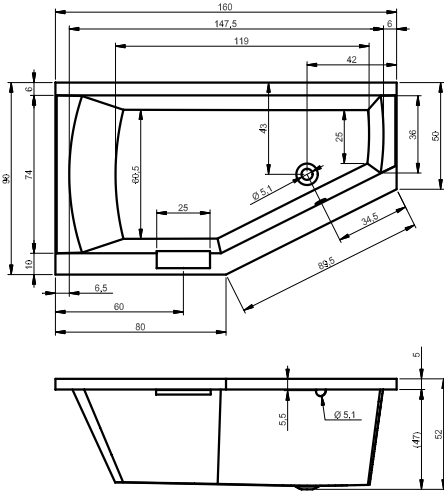

GETA 160x90 cm Prawa

Wysokość wanny w wersji Plug&Play to 62 cm.