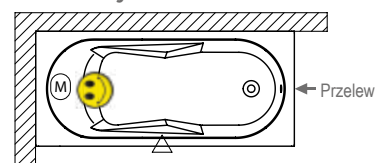

WANNY
SYSTEMY HYDROMASAŻU

Wanna LAZY

WANNY PROSTOKĄTNE LAZY

RIHO

170x75 cm, 180x80 cm

WANNY
SYSTEMY HYDROMASAŻU

Wybierz stronę wanny z hydromasażem

Prawa