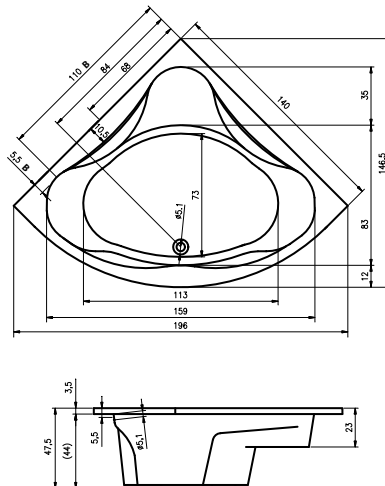

MIAMI 180x80 cm

MODESTY 170x76 cm

NEO 140x140 cm

B - sugerowane miejsce na baterię

NEO 150x150 cm

B - sugerowane miejsce na baterię

MODEL-O BACK2WALL 170x80 cm

Umiejscowienie nóg wanny