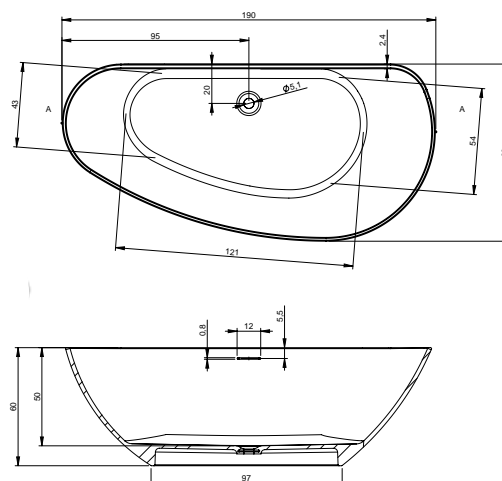

BILBAO 170x80 cm

BILO 165x77 cm

GRANADA 170x80 cm Prawa

GRANADA 170x80 cm Lewa

GRANADA 190x90 cm Lewa

W przypadku syfonu 208915 (dołączony do wanny) należy podkuć posadzkę na głębokość 1 cm.

OVAL 160x72 cm

OVAL 175x80 cm