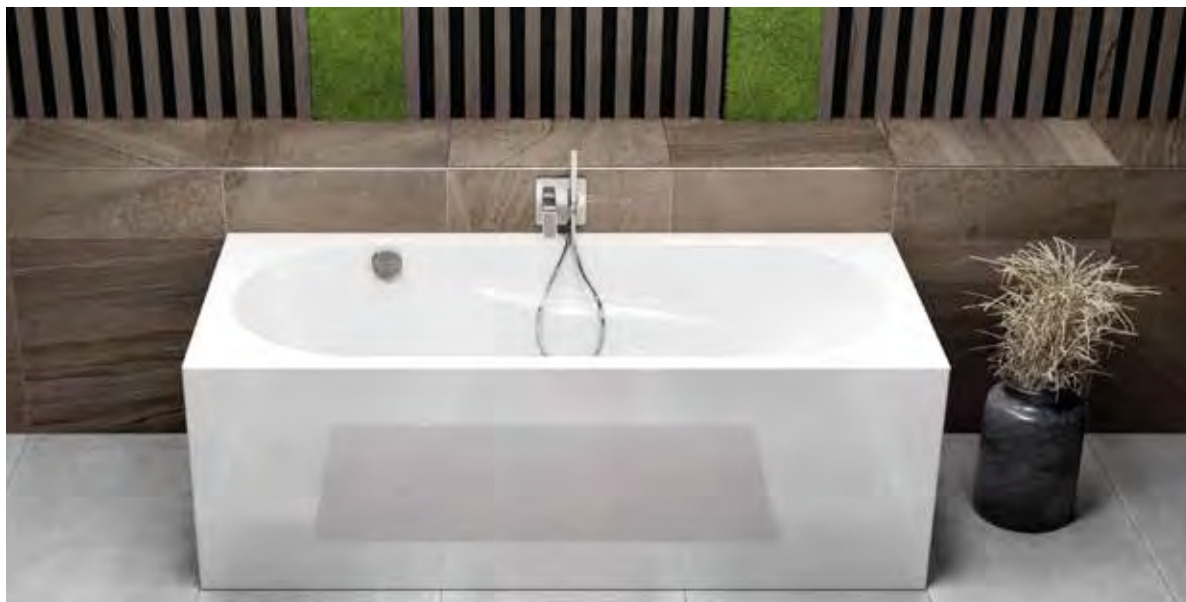

od

2000 r.

w Polsce

& Nowości 2024 Zapowiedzi RIHO

NOWOŚĆ 2024 WYŻSZA PÓŁKA ... SZERSZA PÓŁKA!

Koniec z życiem na krawędzi. Koniec z szamponami uporczywie wpadającymi do wanny. Nowy model wanien typu WALL to nowa jakość kąpieli, gdzie wszystko możesz mieć pod ręką dzięki szerokiej 12 cm półce od ściany.

✓ **WANNA DESIRE CORNER 170 s. 60-63**

ZAPOWIEDŹ 2024

KOLEKCJA FROSTED

Niespotykane dotąd produkty do łazienki trochę jak zmrożone szkło, trochę jak szklane suweniry z morskiej plaży. Wanny i umywalki Frosted to coś, co na pewno przykuje oko i stworzy niezwykle klimat w łazience.

✓ **WANNY FROSTED s. 42-43**

✓ **UMYWALKI FROSTED s. 269, 271**

& Nowości & Bestsellery RIHO

NOWOŚĆ 2024

TYLKO DOSUŃ DO ŚCIANY

Seria Plug&Play, czyli Wstaw i Korzystaj, teraz dostępna jest nie tylko z dwoma, ale i z trzema panelami, co daje wersję przyścienną wanny (Back2Wall).