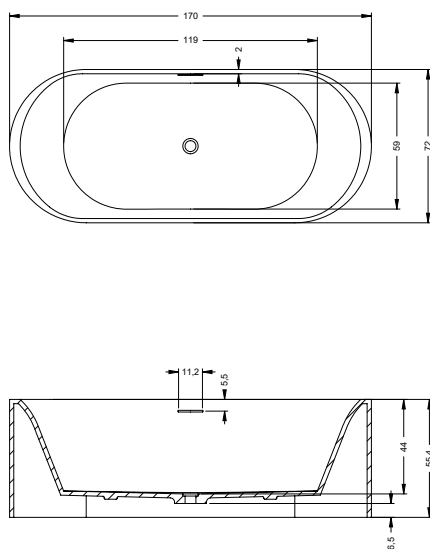

OVIEDO 160x160 cm

TOLEDO 158x110 cm

VALOR 170x72 cm

VALOR BACK2WALL 180x80 cm

WANNY

RYSUNKI TECHNICZNE WANIEŃ RIHO

RIHO

ADORE 180x86 cm