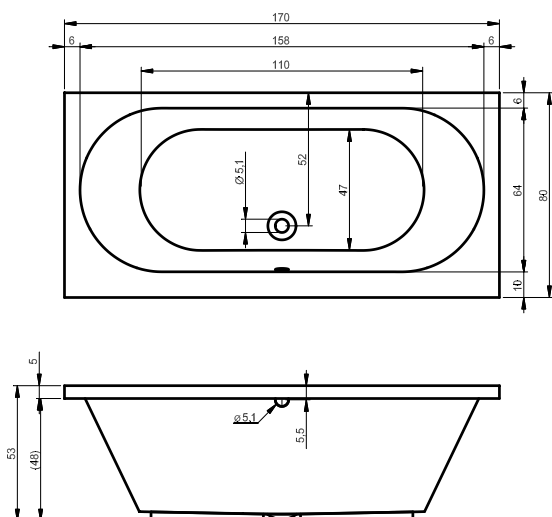

CAROLINA 190x80 cm

CAROLINA 170x80 cm