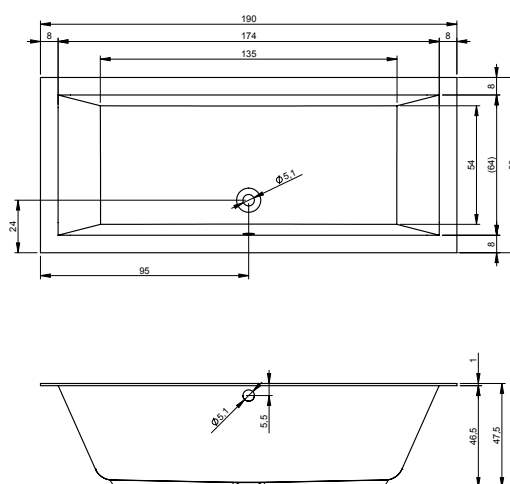

Wysokość wanny w wersji Plug&Play to 62 cm.

LUGO 190x80 cm