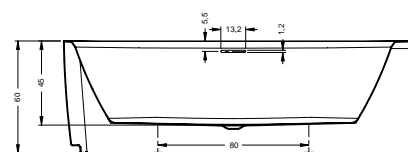

DESIRE CORNER 184x84 cm Lewa

Ze względów konstrukcyjnych brak możliwości montażu baterii w rancie wanny.

DESIRE CORNER 170x77 cm Prawa

DESIRE CORNER 170x77 cm Lewa

DEVOTION 180x71 cm

DEVOTION BACK2WALL 180x80 cm