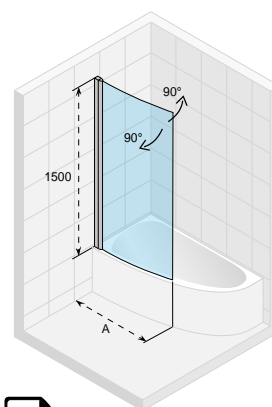

235 NOVIK ARYL