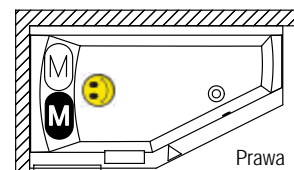

Wybierz stronę wanny z hydromasażem

Prawa