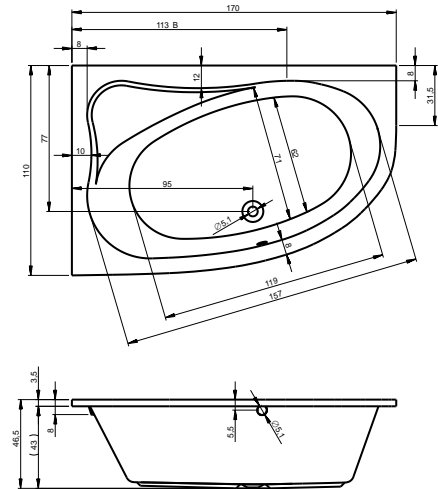

ARYL 170x110 cm Prawa