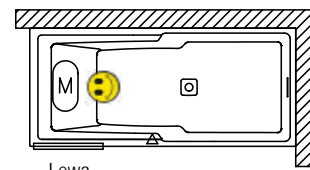

Pozostałe parawany nawannowe patrz strony 234-239.

190x130 cm

Wanna SAVONA

WANNY PROSTOKĄTNE STILL SHOWER

180x80 cm

WANNY
SYSTEMY HYDROMASAŻU

Wybierz stronę wanny z hydromasażem

Rysunek techniczny wanny STILL SHOWER można zobaczyć na stronie 295.