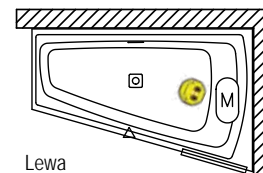

Lewa

Rysunki techniczne wanny STILL SMART LED można zobaczyć na stronach 295-296.

WANNY		SYSTEMY HYDROMASAŻU					
Kod	Wymiary/Objętość	Cena netto	Sterownik elektroniczny	Air	Flow	Joy	Bliss
			Liczba dysz	10	6+6+2		
B101003005	P 170x110 cm / 240 l (A)	4 460,-	Cena netto wanny z systemem	9 920,-	11 390,-	-	-
B102003005	L 170x110 cm / 240 l (B)						

Cena wanny obejmuje syfon, klik-klak, oświetlenie LED, zagłówek oraz nakładkę na przelew w kolorze białym z połyskiem. Podane ceny systemów hydromasażu obejmują wannę Still Smart LED wraz z dołączonymi elementami oraz nóżki. Kod wanny z wybranym systemem hydromasażu patrz strona 169.