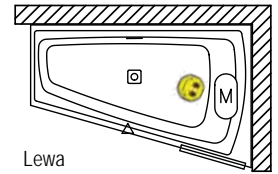

WANNY ASYMETRYCZNE STILL SMART & STILL SMART LED

RIHO

170x110 cm

WANNY
SYSTEMY HYDROMASAŻU

Wanna STILL SMART w wersji PLUG&PLAY, s. 81

Wanna STILL SMART LED, s. 128

170x110 cm

Wybierz stronę wanny z hydromasażem