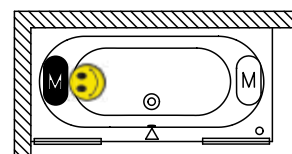

Wybierz stronę wanny z hydromasażem

Prawa