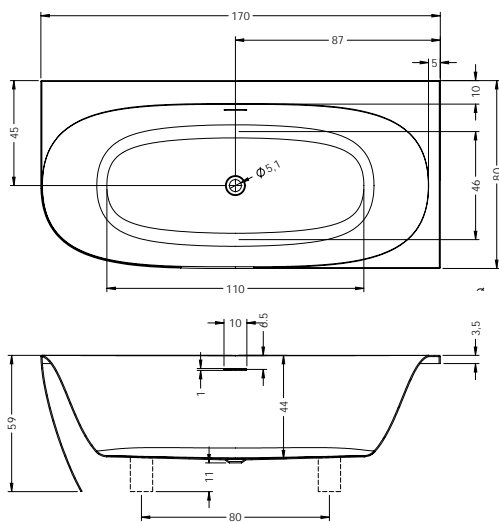

MODEL-O CORNER 170x80 cm Lewa