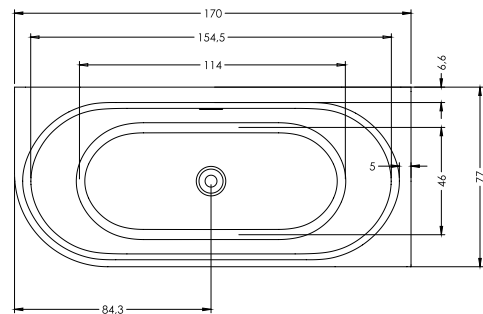

DESIRE CORNER 184x84 cm Lewa

Ze względów konstrukcyjnych brak możliwości montażu baterii w rancie wanny.

DESIRE CORNER 170x77 cm Prawa

DESIRE CORNER 170x77 cm Lewa

DEVOTION 180x71 cm

DEVOTION BACK2WALL 180x80 cm