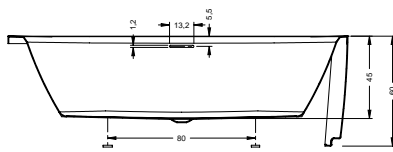

DESIRE CORNER 184x84 cm Prawa