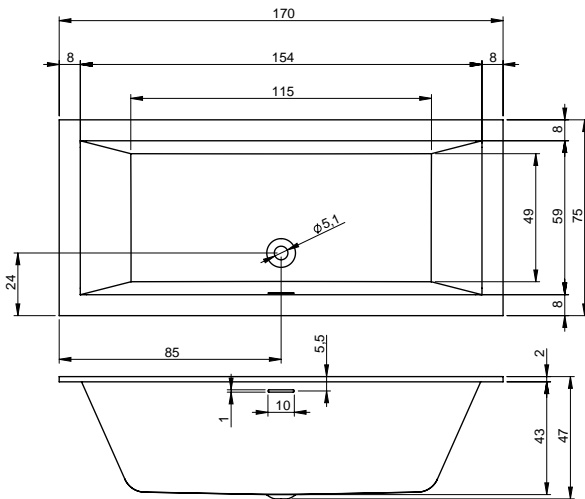

RETHINK CUBIC 170x75 cm

Wysokość wanny w wersji Plug&Play to 62 cm.