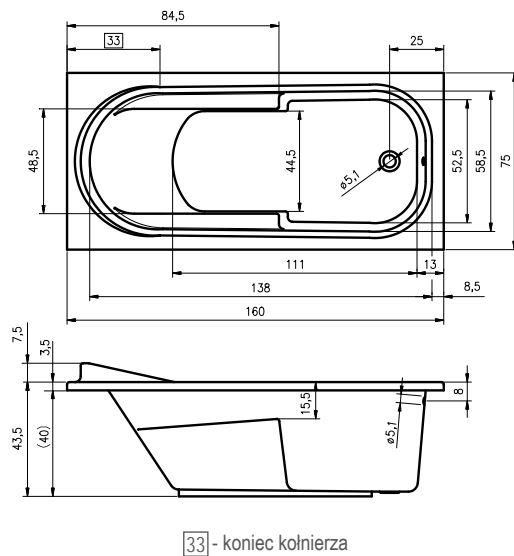

CAROLINA 190x80 cm

CASTELLO 180x120 cm

COLORADO Ø180 cm

COLUMBIA 140x70 cm

COLUMBIA 150x75 cm

COLUMBIA 160x75 cm

WANNY

RYСУNKI TECHNICZNE WANIEŃ RIHO