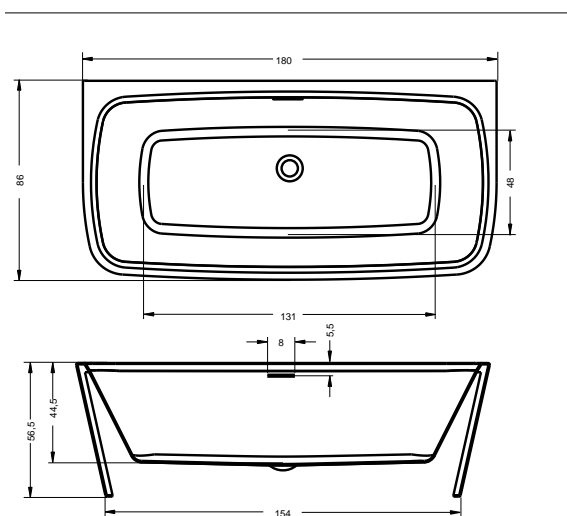

OVIEDO 160x160 cm

TOLEDO 158x110 cm

VALOR 170x72 cm

VALOR BACK2WALL 180x80 cm

WANNY

RYSUNKI TECHNICZNE WANIEŃ RIHO

RIHO

ADORE 180x86 cm