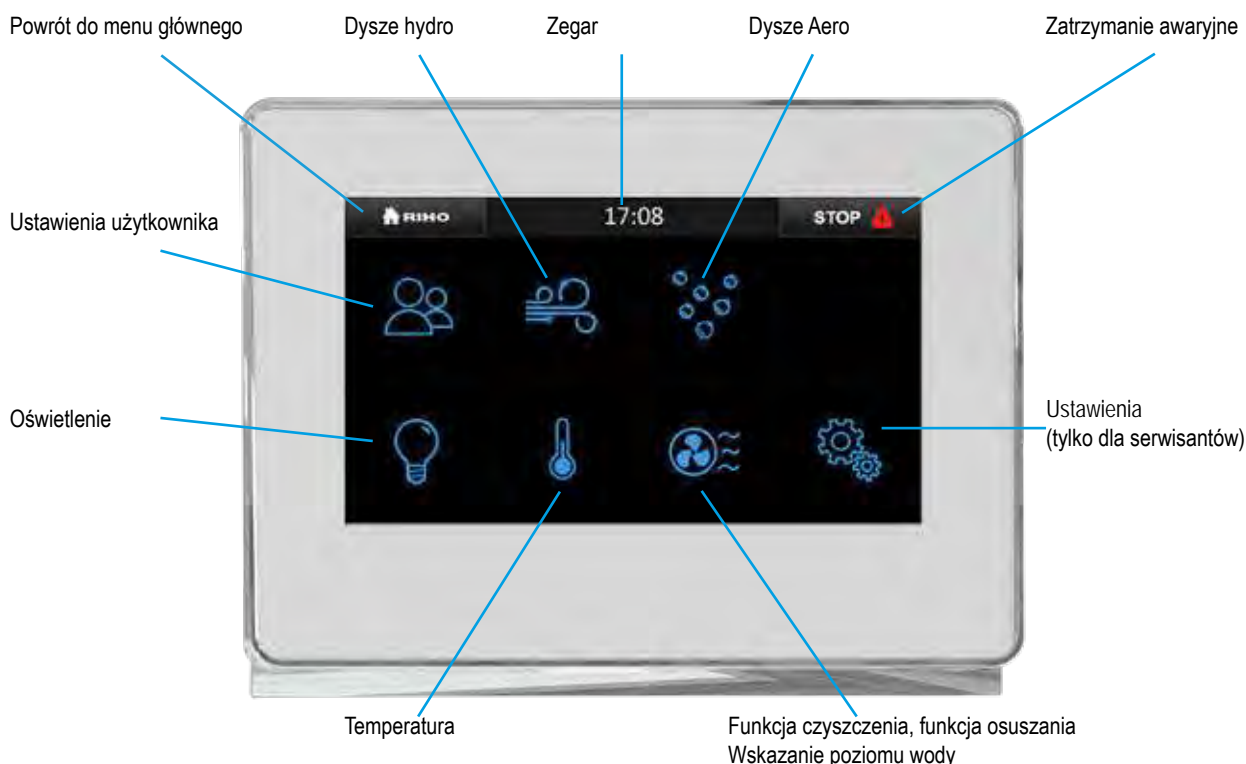

WANNY THERMAE LINE

Wyświetlacz TLCD

Wyposażenie dodatkowe

SYFON ALCAPLAST Z NAPEŁNIANIEM PRZEZ PRZELEW

Napełnianie 24 l/min 3 bar

208880

760,-

Odpowiedni do: Carmen, Lisa, Olivia

SYFON VIEGA Z NAPEŁNIANIEM PRZEZ PRZELEW

Napełnianie 25 l/min 3 bar

70 cm - 208875

1 360,-

Odpowiedni do: 70 cm - Carmen, Olivia | 100 cm - Lisa

100 cm - 208876

1 570,-