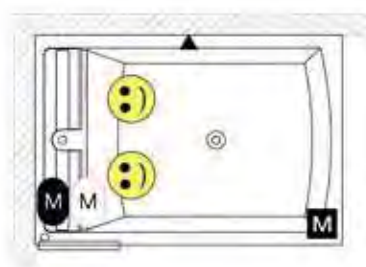

Oznaczenia

Wszystkie wanny są dostępne tylko w kolorze białym

	Położenie silnika I (hydro)
	Położenie silnika II (hydro)
	Położenie silnika III (aero)
	Zbiornik na płyn do dezynfekcji
	Sterownik elektroniczny
	Otwór rewizyjny
	Dodatkowy otwór rewizyjny
	Pozycja w wannie

Wymagania montażowe

1. Wannę należy instalować w pomieszczeniu, w którym:
   1. zapewnione jest doprowadzenie gorącej i zimnej wody, odpływ oraz zasilanie elektryczne,
   2. ściany są wykończone, a ewentualne płytki na ścianach sięgają najmniej 1 cm poniżej krawędzi wanny,
   3. podłoga jest twarda i równa.
2. W przypadku wykonania zabudowy wanny płytkami, należy pamiętać o zasadzie, że wanna musi pozostać łatwo wyjmowalna bez konieczności rozbiórki zabudowy i ryzyka jej uszkodzenia.
3. Aby zapewnić optymalną pracę silnika zaleca się instalację dwóch kratki wentylacyjnych w obudowie wanny, skrajnie oddalonych względem siebie, każda o powierzchni 100 cm². Kratka nie powinna przepuszczać wody lub powinna być umieszczona w takim miejscu, aby nie dopuścić do gromadzenia się wody pod wanną.
4. Obowiązkowo należy wykonać otwory rewizyjne (o min. wymiarze 50x40 cm) w obudowie wanny do celów konserwacyjnych i/lub serwisowych.
5. Wanny Thermae Line należy podłączyć do źródła zasilania o napięciu 400V/50Hz lub 2x230V/50Hz za pomocą przewodu 5x2,5².