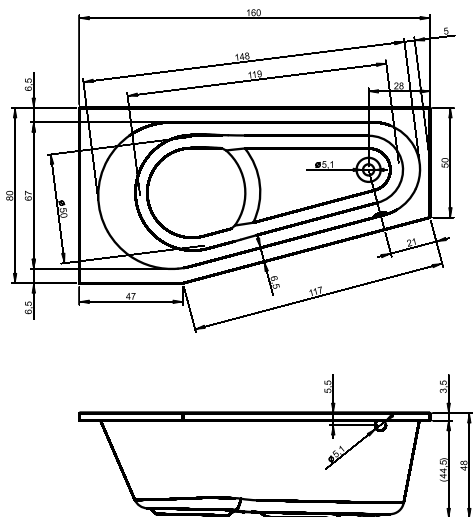

DELTA 160x80 cm Prawa