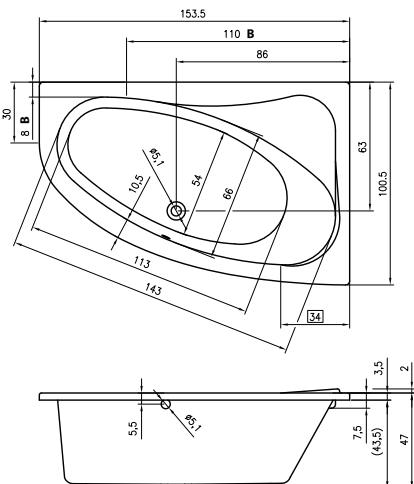

ARYL 153,5x100,5 cm Lewa

B - sugerowane miejsce na baterię
[34] - koniec kołnierza