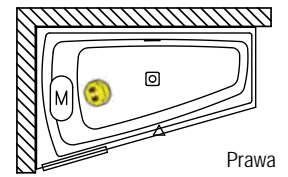

WANNY ASYMETRYCZNE STILL SMART & STILL SMART LED

RIHO

170x110 cm

WANNY
SYSTEMY HYDROMASAŻU

Wanna STILL SMART w wersji PLUG&PLAY, s. 81

Wanna STILL SMART LED, s. 128

170x110 cm

Wybierz stronę wanny z hydromasażem