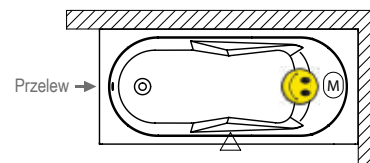

WANNY
SYSTEMY HYDROMASAŻU

Wanna LAZY

WANNY PROSTOKĄTNE LAZY

RIHO

170x75 cm, 180x80 cm

WANNY
SYSTEMY HYDROMASAŻU

Wybierz stronę wanny z hydromasażem

Prawa