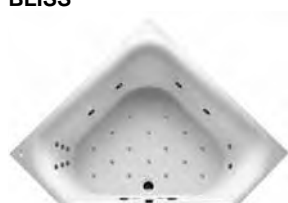

Wanna Austin BLISS

Nazwa wanny	Wymiary	System hydromasażu	Strona	Kod wanny z systemem hydromasażu	Cena netto wanny z systemem hydromasażu
Austin	145x145	AIR	prawa	B005007005	7 950,-
			lewa	B005008005	
		FLOW	prawa	B005014005	9 420,-
			lewa	B005015005	
		JOY	prawa	B005016005	15 300,-
			lewa	B005017005	
BLISS	prawa	B005010005	17 820,-		
	lewa	B005011005			
Carolina	170x80	AIR	prawa	B055004005	7 130,-
			lewa	B055005005	
		FLOW	prawa	B055009005	8 600,-
			lewa	B055010005	
		JOY	prawa	B055011005	14 480,-
			lewa	B055012005	
BLISS	prawa	B055006005	17 000,-		
	lewa	B055007005			
Carolina	180x80	AIR	prawa	B056006005	7 210,-
			lewa	B056007005	
		FLOW	prawa	B056011005	8 680,-
			lewa	B056012005	
		JOY	prawa	B056013005	14 560,-
			lewa	B056014005	
BLISS	prawa	B056008005	17 080,-		
	lewa	B056009005			
Carolina	190x80	AIR	prawa	B057007005	7 520,-
			lewa	B057008005	
		FLOW	prawa	B057012005	8 990,-
			lewa	B057013005	
		JOY	prawa	B057014005	14 870,-
			lewa	B057015005	
BLISS	prawa	B057009005	17 390,-		
	lewa	B057010005			
Castello	180x120	AIR	prawa	B064009005	9 740,-
			lewa	B064010005	
		FLOW	prawa	B064015005	11 420,-
			lewa	B064016005	
		JOY	prawa	B064018005	20 030,-
			lewa	B064019005	
BLISS	prawa	B064011005	23 070,-		
	lewa	B064012005