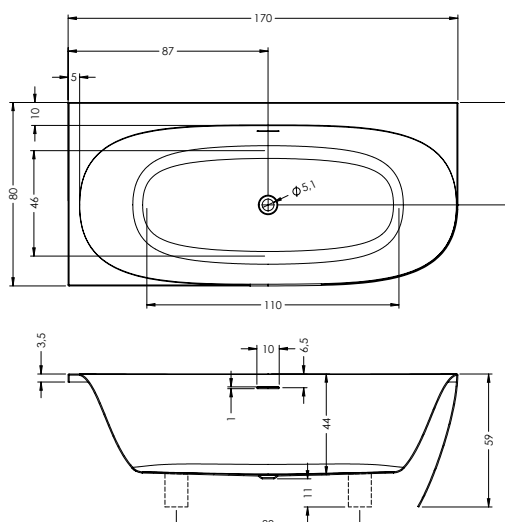

MODEL-O CORNER 170x80 cm Prawa