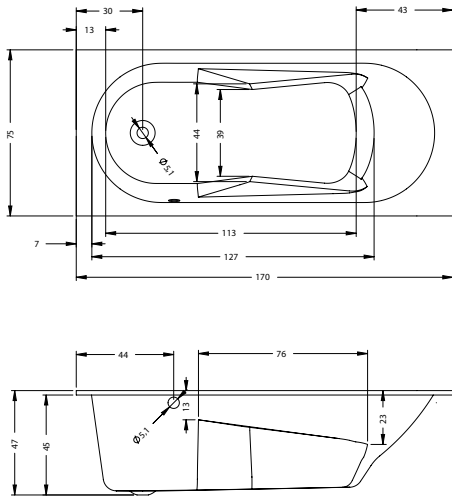

LAZY 170x75 cm Lewa

Wysokość wanny w wersji Plug&Play to 62 cm.