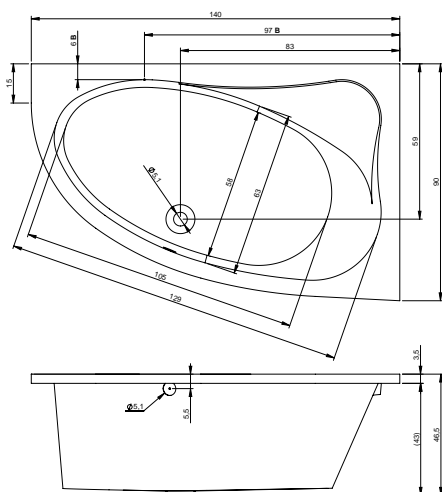

ARYL 140x90 cm Lewa

B - sugerowane miejsce na baterię