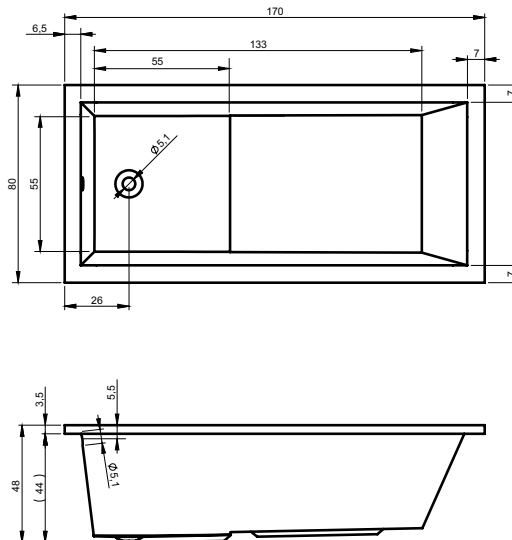

LUSO PLUS 170x80 cm