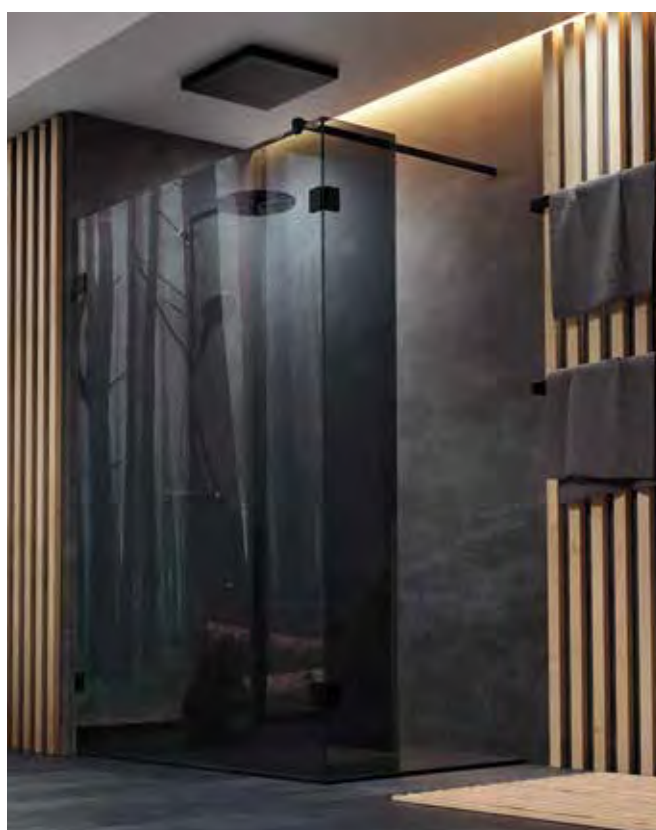

- ✓ **WANNY BILBAO SOLID COLOR s. 44-45**
- ✓ **UMYWALKI ESCALA SOLID COLOR s. 264**

NOWOŚĆ 2024

NIE PODGLĄDAJ

Kabiny Scandic Next mają teraz dwa nowe kolory szkła - przydymione i satinato.

W takiej kabinie można swobodniej śpiewać ballady, bo chociaż pewnie ktoś usłyszy, to już nie każdy zobaczy ;)

- ✓ **KABINY SCANDIC NEXT s. 200**

Nowości & Bestsellery RIHO

NOWOŚĆ 2024

SWINGOWYM KROKIEM

Wąska ruchoma ścianka Lucid Swing to bardzo praktyczne rozwiązanie. Możesz ustawić ją na zewnątrz, na wprost lub do środka. To Ty zdecydujesz!