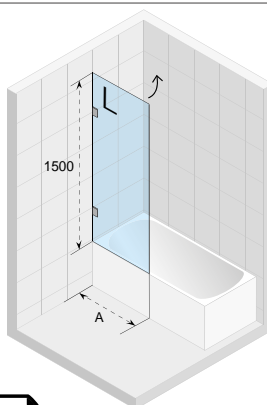

237 SCANDIC NXT X108