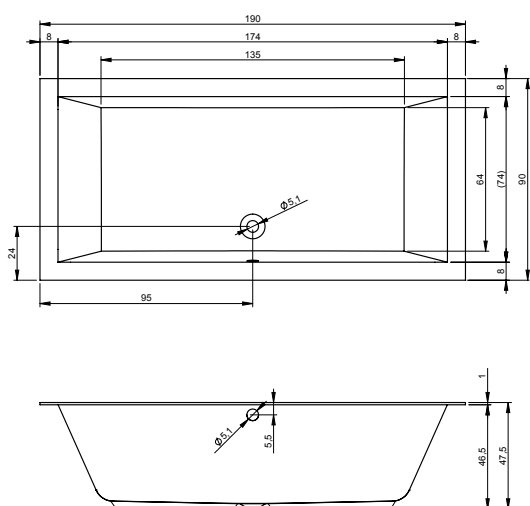

Wysokość wanny w wersji Plug&Play to 62 cm.

LUGO 190x90 cm