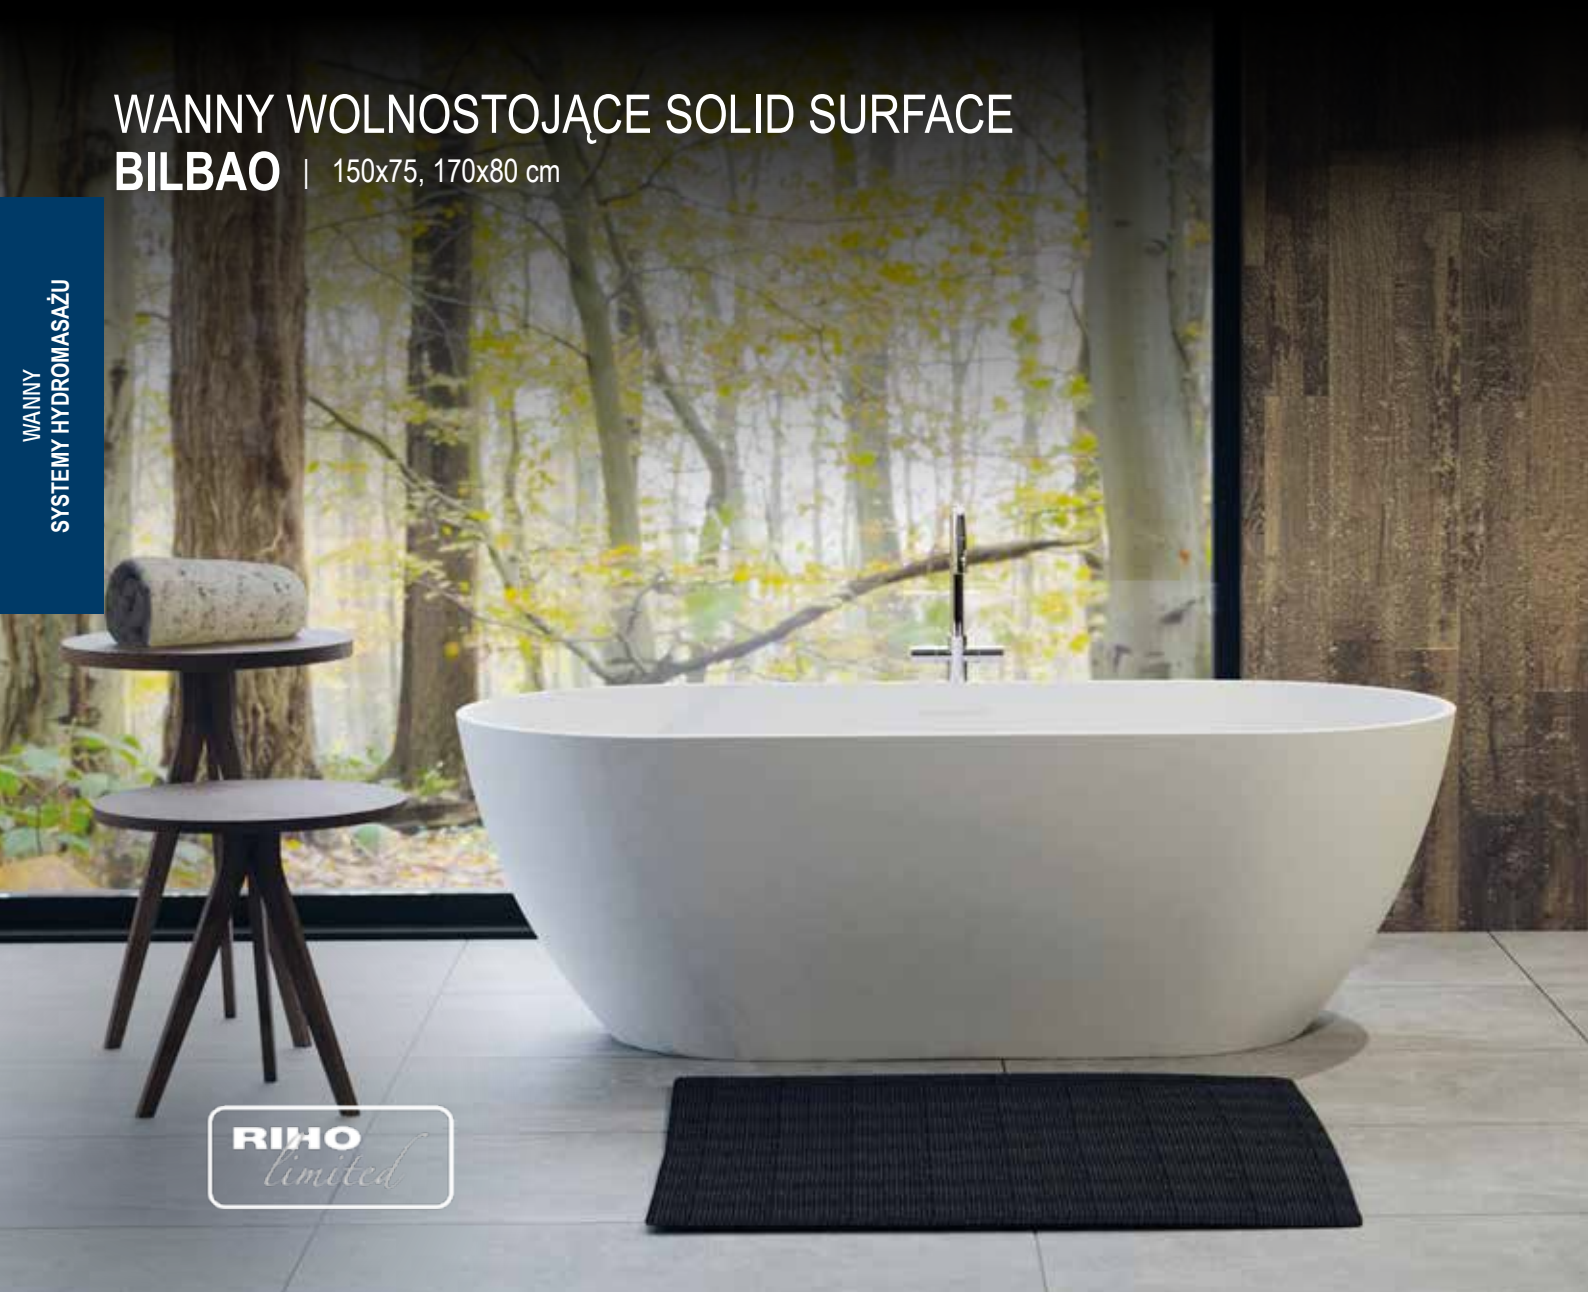

Więcej na str. 264

WANNY WOLNOSTOJĄCE SOLID SURFACE BILBAO | 150x75, 170x80 cm

WANNY
SYSTEMY HYDROMASAŻU

Wanna Solid Surface BILBAO				
Kod modelu	Kolor/Powierzchnia	Wymiary/Objętość	Waga	Cena netto
B119001105	biały matowy	150x75 cm/205 l	92 kg	11 400,-
B118001105	biały matowy	170x80 cm/275 l	120 kg	12 900,-