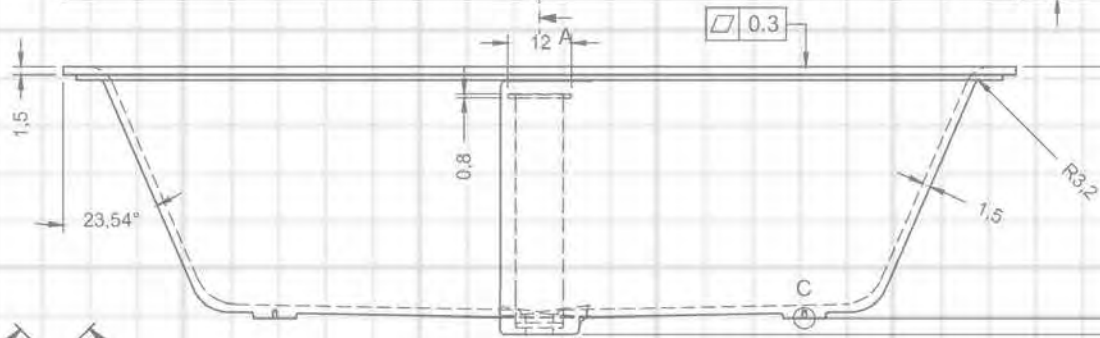

WANNY RYSUNKI TECHNICZNE