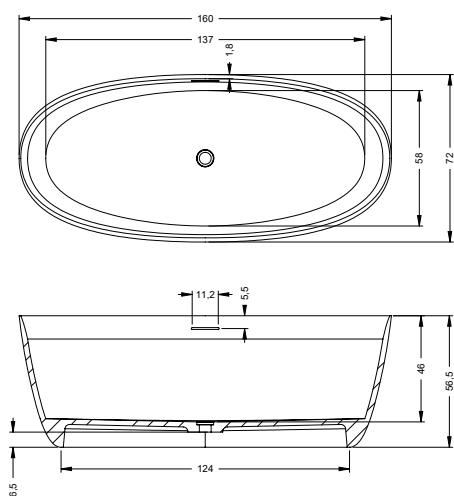

BILBAO 170x80 cm

BILO 165x77 cm

GRANADA 170x80 cm Prawa

GRANADA 170x80 cm Lewa

GRANADA 190x90 cm Lewa

W przypadku syfonu 208915 (dołączony do wanny) należy podkuć posadzkę na głębokość 1 cm.

OVAL 160x72 cm

OVAL 175x80 cm