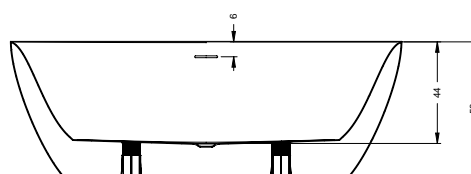

○ Umiejscowienie nóg wanny