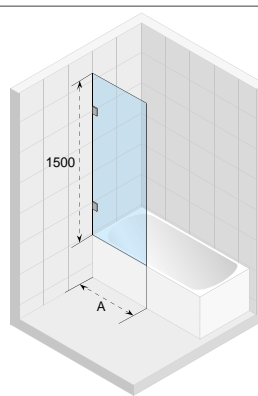

237 SCANDIC NXT X409