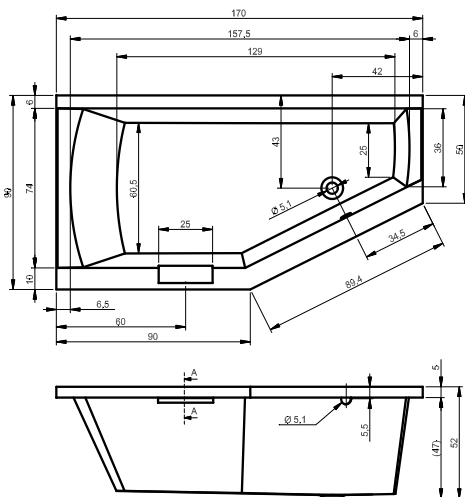

GETA 170x90 cm Prawa

Wysokość wanny w wersji Plug&Play to 62 cm.