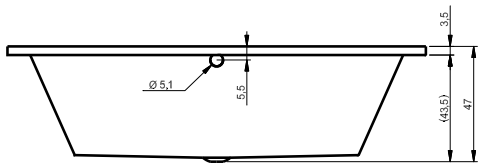

LUSSO 170x75 cm