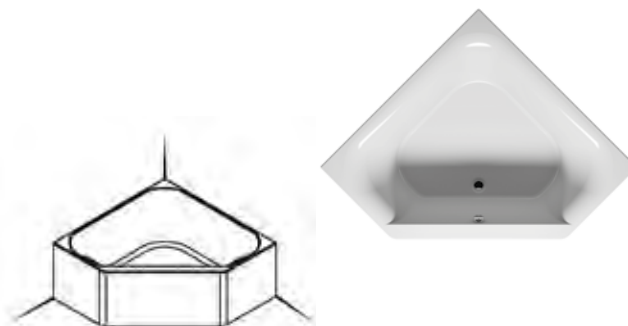

AUSTIN PLUG&PLAY CORNER

AUSTIN PLUG&PLAY CORNER			
Kod	Wersja	Wymiary/Objętość	Cena netto
B005019005	Narożna	145x145 cm/270 l	5 880,-

Cena wanny obejmuje nogi. Syfon należy zakupić osobno.

Rysunek techniczny wanny AUSTIN - na stronie 278.
Syfony i pozostałe akcesoria pasujące do wanny AUSTIN - na stronach 132-133.
Nie ma możliwości montażu systemu hydromasażu do wanien PLUG&PLAY.