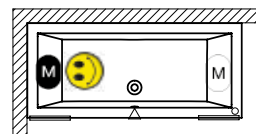

Wybierz stronę wanny z hydromasażem

Prawa