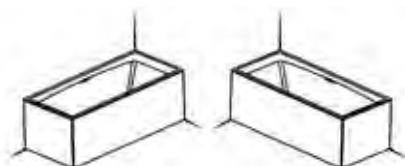

Wersja lewa

Wersja prawa

STILL SQUARE PLUG&PLAY CORNER			
Kod	Wersja	Wymiary/Objętość	Cena netto
B100030005	Prawa	170x75 cm/192 l	5 460,-
B100031005	Lewa		
B099030005	Prawa	180x80 cm/233 l	5 670,-
B099031005	Lewa		

Cena wanny obejmuje nogi, syfon, korek klik-klak oraz nakładkę na przelew w kolorze białym w połysku.

NOWOŚĆ