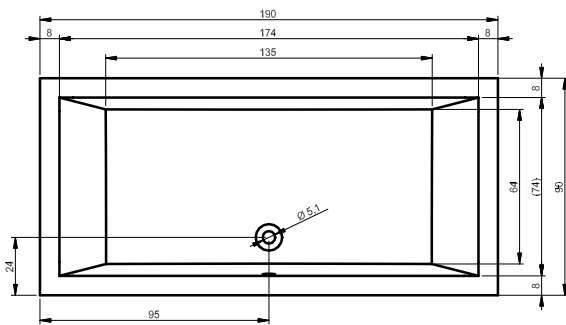

LUSSO 190x90 cm