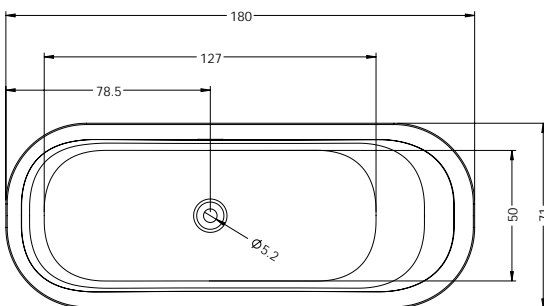

DESIRE CORNER 184x84 cm Lewa

Ze względów konstrukcyjnych brak możliwości montażu baterii w rancie wanny.

DESIRE CORNER 170x77 cm Prawa

DESIRE CORNER 170x77 cm Lewa

DEVOTION 180x71 cm

DEVOTION BACK2WALL 180x80 cm