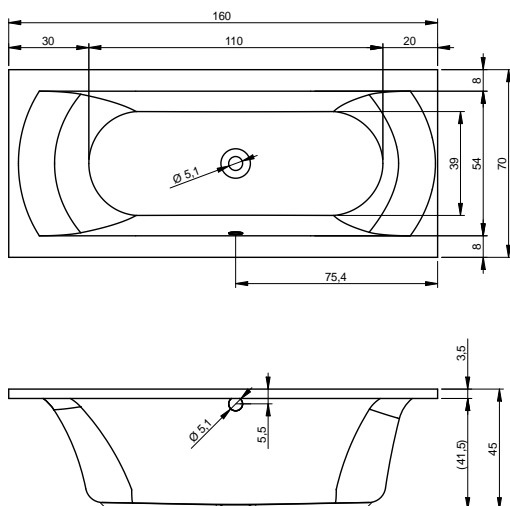

LIMA 160x70 cm