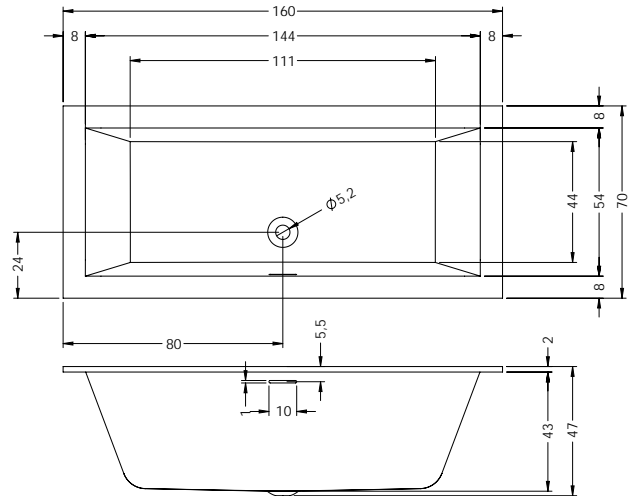

Ze względu konstrukcyjnych brak możliwości montażu baterii w rancie wanny.

MODEL-O CORNER 170x80 cm Lewa

MODEL-O CORNER 170x80 cm Prawa

PETIT 120x70 cm

RETHINK CUBIC 160x70 cm

Wysokość wanny w wersji Plug&Play to 62 cm.