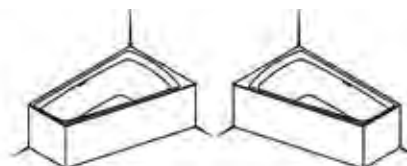

STILL SMART PLUG&PLAY CORNER

Na zdjęciu lewa wersja wanny.

Wersja lewa

Wersja prawa

STILL SMART PLUG&PLAY CORNER			
Kod	Wersja	Wymiary/Objętość	Cena netto
B101008005	Prawa	170x110 cm/240 l	6 290,-
B102008005	Lewa		