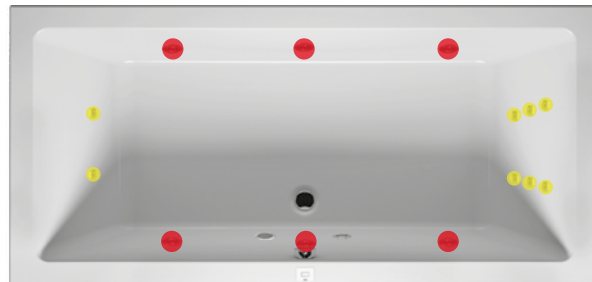

FLOW

Standard ilości dysz może ulec zmianie w zależności od wybranego modelu wanny. Sprawdź ilość dysz na stronie z kartą wanny.

Flow: Take some rest!

- w standardzie: 6 dysz hydro Mini na plecy, 6 dysz hydro po bokach i 2 dysze hydro Mini na stopy
- 1 światło białe
- sterownik elektroniczny 1 przyciskowy

System Flow: Seans pełen odprężenia!

Hydromasaż z systemem Flow jest sterowany przy pomocy 1 przycisku:

- włączanie i wyłączanie światła białego
- włączanie i wyłączanie dysz hydro skierowanych na plecy, boki i stopy