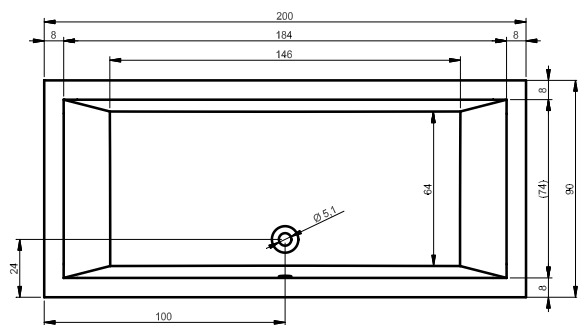

LUSSO 200x90 cm