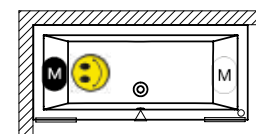

Pozostałe parawany nawannowe patrz strony 234-239.

WANNY PROSTOKĄTNE LUGO

160x70 cm, 170x75 cm, 180x80 cm, 180x90 cm

WANNY
SYSTEMY HYDROMASAŻU

Wybierz stronę wanny z hydromasażem

Prawa

Lewa

Rysunki techniczne wanny LUGO można zobaczyć na stronach 287-288.