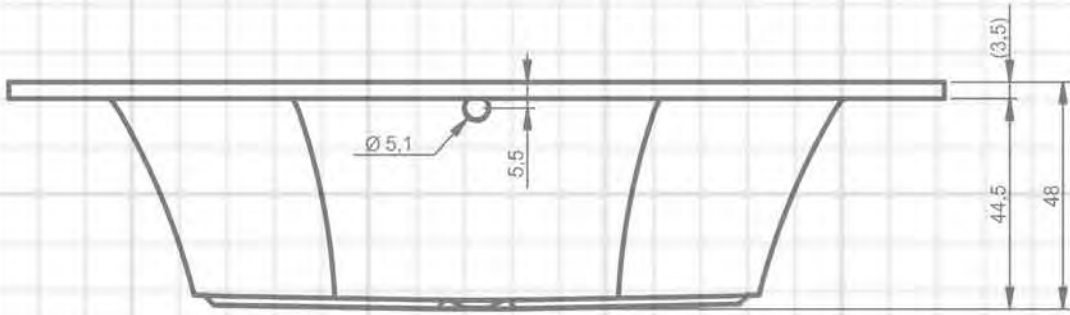

WANNY RYSUNKI TECHNICZNE