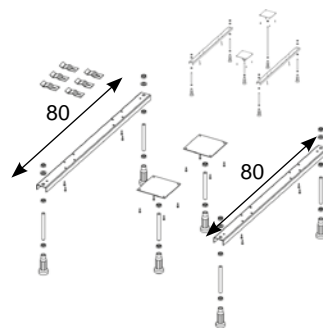

Nóżki 07
kod: 207095
200,-