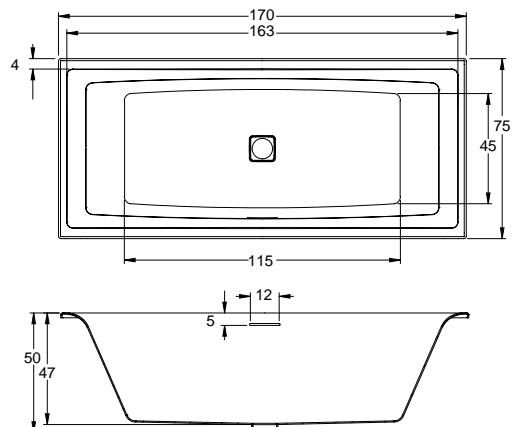

STILL SQUARE 170x75 cm

Wysokość wanny w wersji Plug&Play to 62 cm.