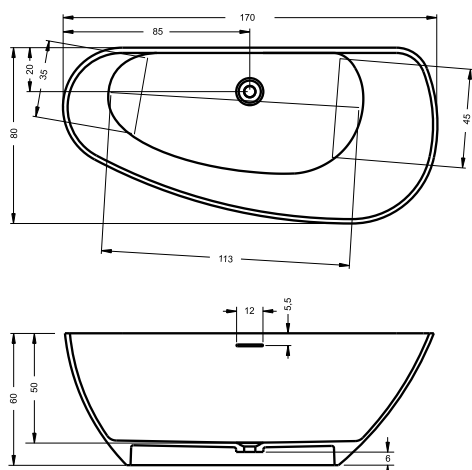

BILBAO 170x80 cm

BILO 165x77 cm

GRANADA 170x80 cm Prawa

GRANADA 170x80 cm Lewa

GRANADA 190x90 cm Lewa

W przypadku syfonu 208915 (dołączony do wanny) należy podkuć posadzkę na głębokość 1 cm.

OVAL 160x72 cm

OVAL 175x80 cm