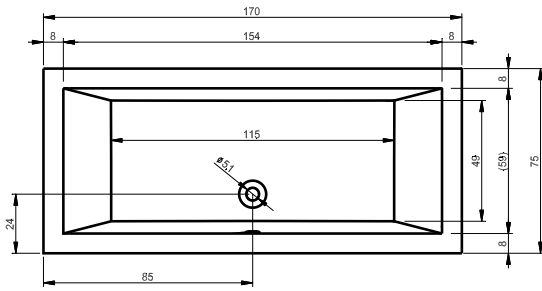

Wysokość wanny w wersji Plug&Play to 62 cm.

LUSSO 170x75 cm