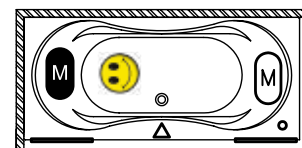

Wybierz stronę wanny z hydromasażem

Prawa