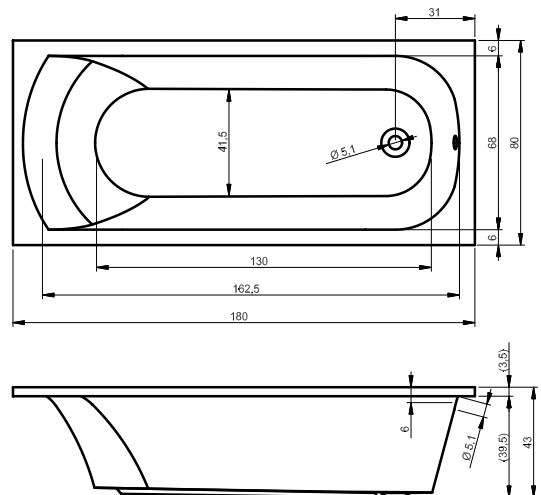

MIAMI 180x80 cm

MODESTY 170x76 cm

NEO 140x140 cm

B - sugerowane miejsce na baterię

NEO 150x150 cm

B - sugerowane miejsce na baterię

MODEL-O BACK2WALL 170x80 cm

Umiejscowienie nóg wanny