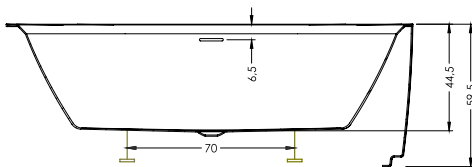

DESIRE CORNER 184x84 cm Lewa

Ze względów konstrukcyjnych brak możliwości montażu baterii w rancie wanny.

DESIRE CORNER 170x77 cm Prawa

DESIRE CORNER 170x77 cm Lewa

DEVOTION 180x71 cm

DEVOTION BACK2WALL 180x80 cm