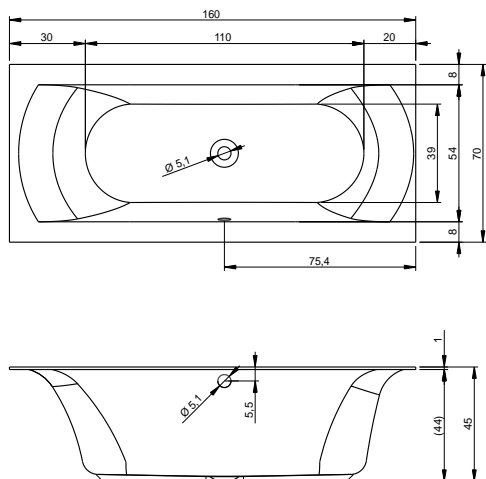

LINARES 160x70 cm

Wysokość wanny w wersji Plug&Play to 62 cm.