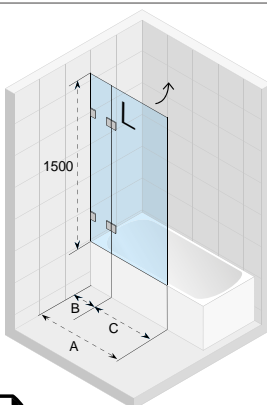

238 SCANDIC NXT X109