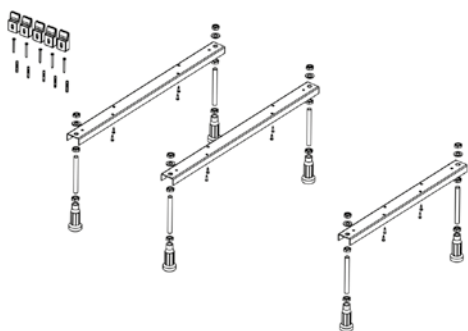

Nóżki 11
kod: 207098
190,-