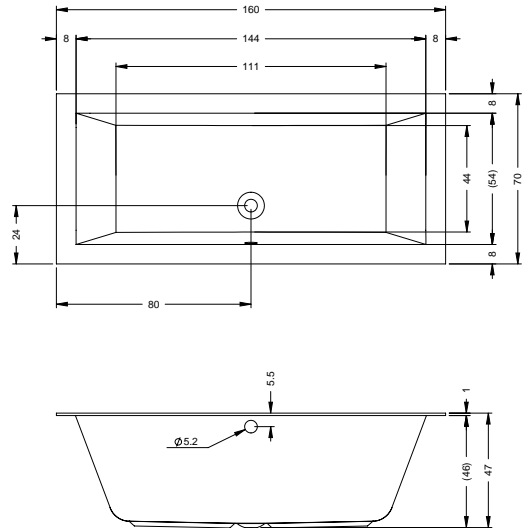

LUGO 160x70 cm