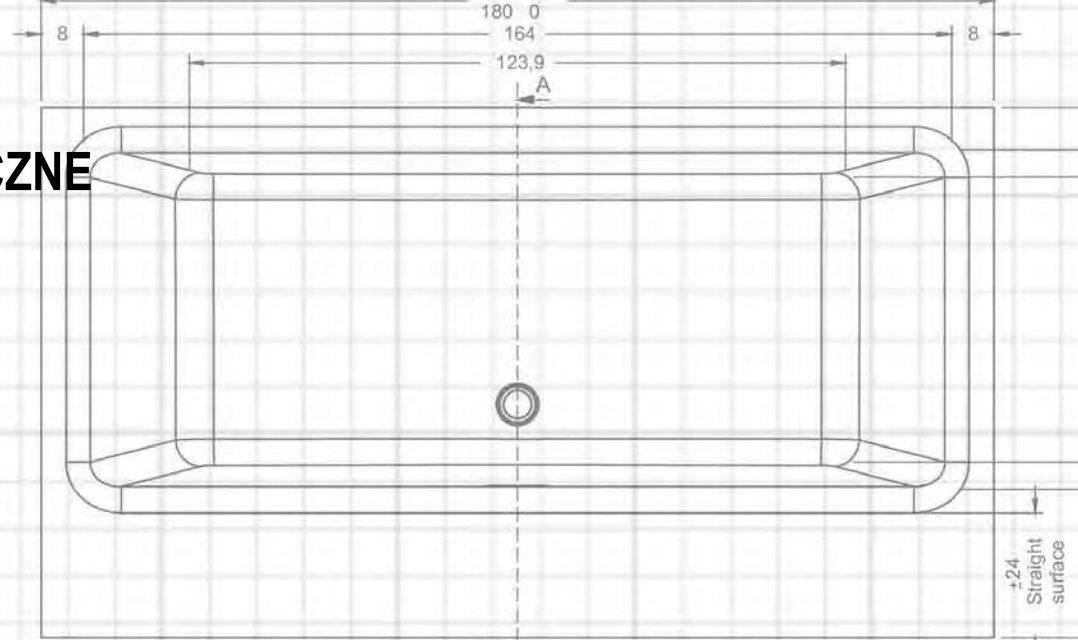

WANNY RYSUNKI TECHNICZNE