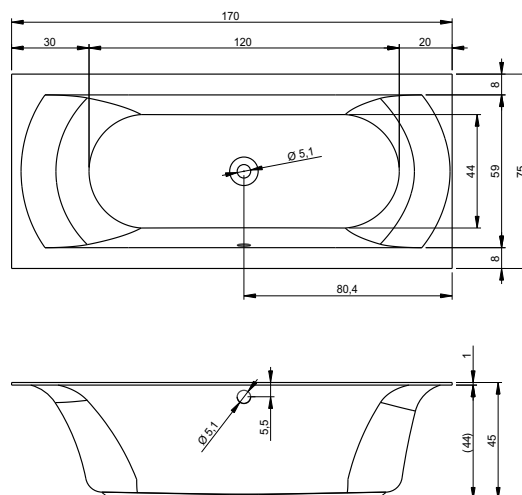

LINARES 170x75 cm

Wysokość wanny w wersji Plug&Play to 62 cm.