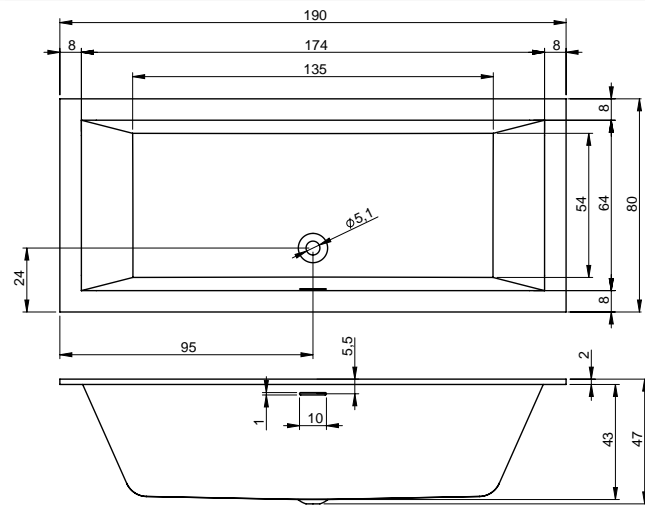

RETHINK CUBIC 190x80 cm

Wysokość wanny w wersji Plug&Play to 62 cm.