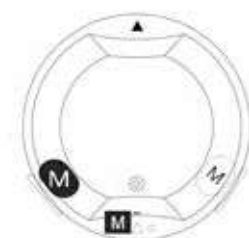

Więcej informacji na temat wanien Thermae Line na str. 20-23.
Rysunek techniczny wanny CARMEN można zobaczyć na stronie 298.