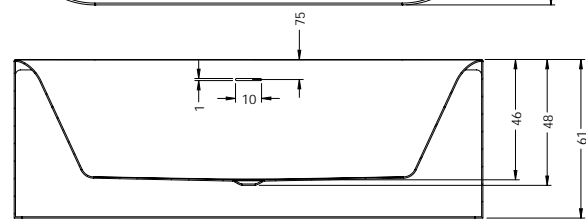

DESIRE CORNER 184x84 cm Lewa

Ze względów konstrukcyjnych brak możliwości montażu baterii w rancie wanny.

DESIRE CORNER 170x77 cm Prawa

DESIRE CORNER 170x77 cm Lewa

DEVOTION 180x71 cm

DEVOTION BACK2WALL 180x80 cm