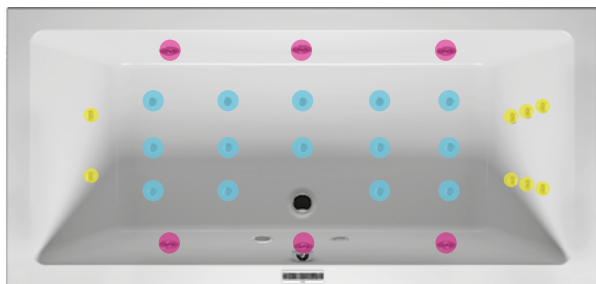

JOY

Standard ilości dysz może ulec zmianie w zależności od wybranego modelu wanny. Sprawdź ilość dysz na stronie z kartą wanny.

Joy: Enjoy!

- w standardzie: 14 dysz aero
- 3 ustawienia intensywności masażu dyszami aero
- w standardzie: 6 dysz hydro Mini na plecy, 6 dysz hydro LUX po bokach i 2 dysze hydro Mini na stopy
- podgrzewane powietrze dysz aero
- 1 chromoterapia (światło kolorowe)
- sterownik elektroniczny 4 przyciskowy
- funkcja automatycznego osuszania
- możliwość ręcznego włączania osuszania
- funkcja bluetooth / muzyka

System Joy: Ciesz się wypoczynkiem!

Hydromasaż z systemem Joy jest sterowany przy pomocy 4 przycisków:

- 💡 włączanie i wyłączenie chromoterapii, światło stałe w kolorach podstawowych lub płynnie zmieniające się (możliwość zatrzymania wybranego koloru)
- 🌀 włączanie i wyłączenie dysz aero, możliwość ustawienia intensywności masażu w 3 stopniowej skali
- 🌬️ włączanie i wyłączenie dysz hydro skierowanych na plecy, boki i stopy
- 📶 włączanie i wyłączenie funkcji bluetooth do słuchania muzyki z zewnętrznego nośnika

BLISS

Standard ilości dysz może ulec zmianie w zależności od wybranego modelu wanny. Sprawdź ilość dysz na stronie z kartą wanny.

Bliss: Relax and have fun!

- w standardzie: 16 dysz aero
- 5 ustawień intensywności masażu dyszami aero
- w standardzie: 6 dysz hydro Mini na plecy, 6 dysz hydro LUX po bokach i 4 dysze hydro Mini na stopy
- podgrzewane powietrze dysz aero
- 1 chromoterapia (światło kolorowe)
- sterownik elektroniczny 10 przyciskowy
- funkcja automatycznego osuszania
- możliwość ręcznego włączania osuszania
- funkcja bluetooth / muzyka oraz radio
- system dezynfekcji
- podgrzewanie wody
- funkcja blokady rodzicielskiej

System Bliss: Najwyższy stopień relaksu!