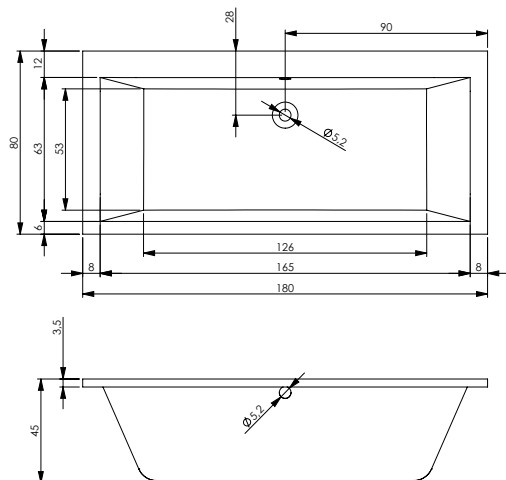

WANNY

RYSUNKI TECHNICZNE WANIEŃ THERMAE LINE

LUSO WALL 180x80 cm

Wysokość wanny w wersji Plug&Play to 62 cm.