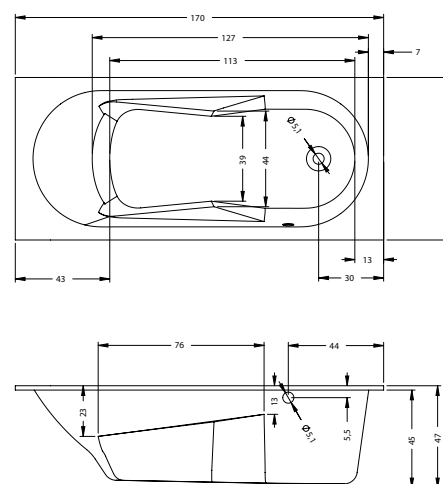

LAZY 170x75 cm Prawa

Wysokość wanny w wersji Plug&Play to 62 cm.