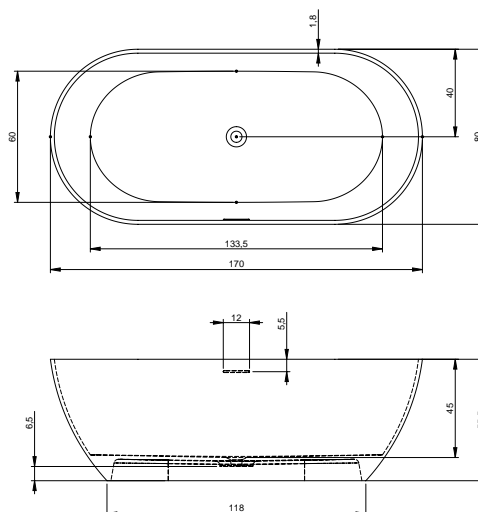

BILBAO 170x80 cm