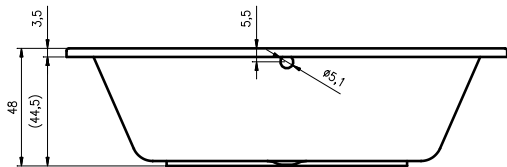

LUSSO 180x90 cm