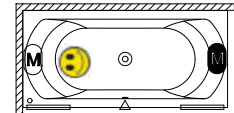

Lima 190/200 Prawa