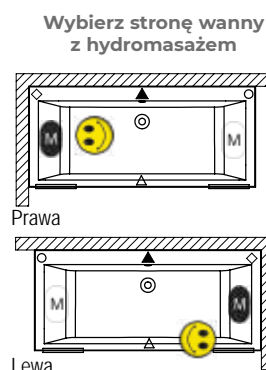

180x80 cm

Rysunki techniczne wanny LUSO WALL można zobaczyć na stronie 290.

WANNY SYSTEMY HYDROMASAŻU

WANNY			SYSTEMY HYDROMASAŻU				
Kod	Wymiary/Objętość	Cena netto	Sterownik elektroniczny				
			Air	Flow	Joy	Bliss	
			Liczba dysz	11	6+6+2	14 / 6+6+2	16 / 6+6+2
B158001005	180x80 cm / 215 l	1 720,-	Cena netto wanny z systemem	7 180,-	8 650,-	14 530,-	17 050,-

Podane ceny systemów hydromasażu obejmują wannę, nóżki/stelaż i syfon.
Kod wanny z wybranym systemem hydromasażu patrz strona 160.

Akcesoria

	57cm	57cm	70cm	70cm	105cm	
Nazwa	Syfon McAlpine chrom	Syfon Alcaplast z napełnianiem przez przelew	Syfon Viega chrom	Syfon Viega Trio z napełnianiem przez przelew	Syfon RIHO Black czarny matowy	Nóżki 01U
Kod	208865	208879	208873	208875	208711	207093
Cena	210,-	730,-	470,-	1 360,-	360,-	120,-

	Czarny Szary	Czarny	Czarny Szary	Szary	Chrom		
Nazwa	Zagłówek AH12	Zagłówek AH17	Zagłówek AH19	Uchwyt Szary	Uchwyt Chrom	Parawan Scandic NXT X109	Płyn do czyszczenia wani z hydromasażem 1 l
Kod	207033 207034	207041	207043 207044	207008	207009	G001143120	207714
Cena	200,-	380,-	230,-	200,-	570,-	2 510,-	80,-

Pozostałe pasujące zagłówki patrz strony 32-33. Pozostałe parawany nawannowe patrz strony 234-239.