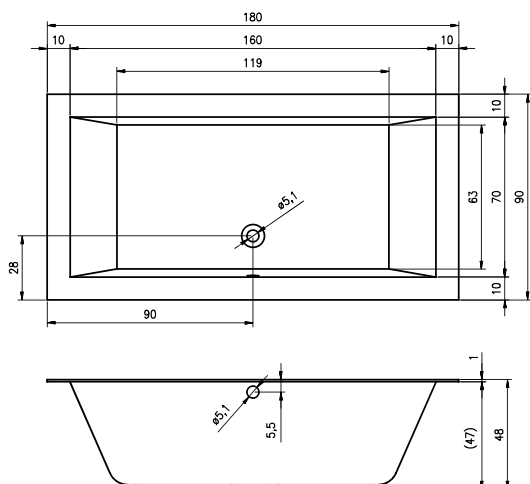

Wysokość wanny w wersji Plug&Play to 62 cm.

WANNY

RYSUNKI TECHNICZNE WANIEŃ RIHO

LUGO 180x90 cm