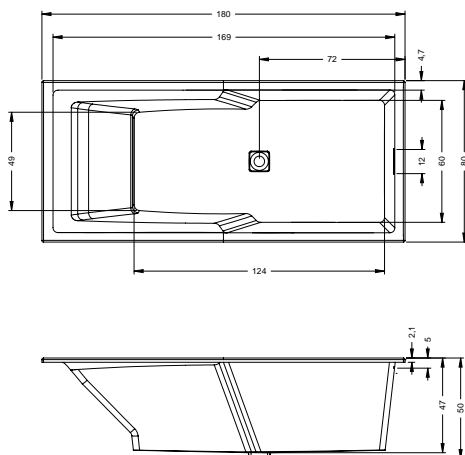

RETHINK SPACE 180x110 cm Lewa

Wysokość wanny w wersji Plug&Play to 62 cm.

SAVONA 190x130 cm

STILL SHOWER 180x80 cm

Wysokość wanny w wersji Plug&Play to 62 cm.

STILL SMART 170x110 cm Prawa

Wysokość wanny w wersji Plug&Play to 62 cm.