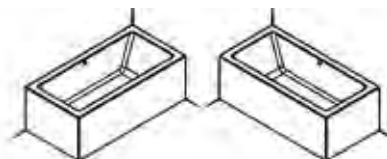

Wersja lewa

Wersja prawa

LUGO PLUG&PLAY CORNER			
Kod	Wersja	Wymiary/Objętość	Cena netto
B132015005	Prawa	170x75 cm/170 l	5 040,-
B132016005	Lewa		
B133015005	Prawa	180x80 cm/215 l	5 360,-
B133016005	Lewa		
B134014005	Prawa	180x90 cm/250 l	5 450,-
B134015005	Lewa		
B135014005	Prawa	190x80 cm/235 l	5 630,-
B135015005	Lewa		
B136014005	Prawa	190x90 cm/290 l	5 720,-
B136015005	Lewa		
B137014005	Prawa	200x90 cm/310 l	6 310,-
B137015005	Lewa		

Cena wanny obejmuje nogi. Syfon należy zakupić osobno.