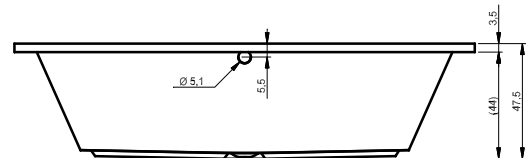

LUSSO 190x80 cm