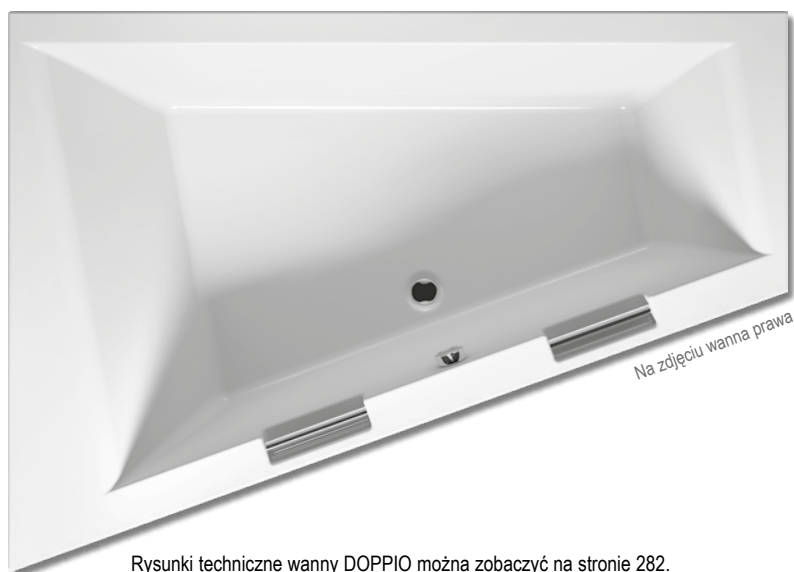

Wybierz stronę wanny z hydromasażem

Rysunki techniczne wanny DOPPIO można zobaczyć na stronie 282.

WANNY			SYSTEMY HYDROMASAŻU				
Kod	Wymiary/Objętość	Cena netto	Sterownik elektroniczny				
			Air	Flow	Joy	Bliss	
			Liczba dysz				
B033001005	P 180x130 cm / 315 l	3 550,-	11	6+6+2	14 / 6+6+2	16 / 6+6+4	
B034001005	L 180x130 cm / 315 l		Cena netto wanny z systemem	9 010,-	10 480,-	16 360,-	18 880,-

Cena wanny obejmuje 2 standardowe uchwyty chromowane. Podane ceny systemów hydromasażu obejmują wannę, nóżki/stelaż i syfon. Kod wanny z wybranym systemem hydromasażu patrz strony 151-152.

Akcesoria

Nazwa	Syfon McAlpine chrom	Syfon Alcaplast z napełnianiem przez przelew	Syfon Viega chrom	Syfon Viega Trio z napełnianiem przez przelew	Syfon RIHO Black czarny matowy
Kod	208867	208880	208873	208875	208711
Cena	210,-	760,-	470,-	1 360,-	360,-

Nazwa	Nóżki 09	Zagłówki AH19 Czarny Szary	Uchwyt z napełnianiem (2x) cena za sztukę	Płyn do czyszczenia waniek z hydromasażem 1 l
Kod	207097	207043 207044	208562	207714
Cena	160,-	230,-	1 010,-	80,-

*W przypadku montażu uchwyty z napełnianiem zamiast uchwyty standardowego dopłata wynosi 850 zł/szt. Brak możliwości montażu uchwyty z napełnianiem w wannach typu Plug&Play.