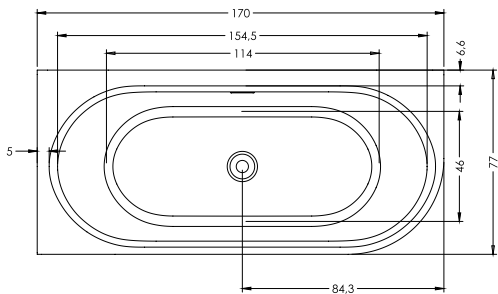

DESIRE CORNER 184x84 cm Lewa

Ze względów konstrukcyjnych brak możliwości montażu baterii w rancie wanny.

DESIRE CORNER 170x77 cm Prawa

DESIRE CORNER 170x77 cm Lewa

DEVOTION 180x71 cm

DEVOTION BACK2WALL 180x80 cm