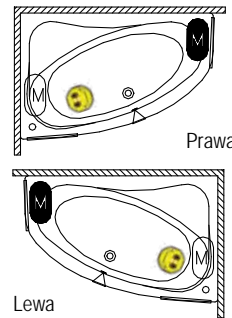

Wybierz stronę wanny z hydromasażem