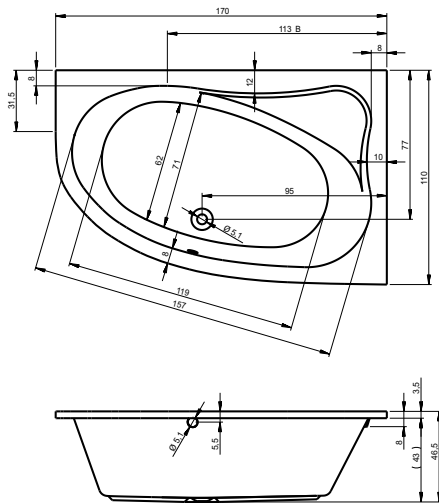

ARYL 170x110 cm Lewa