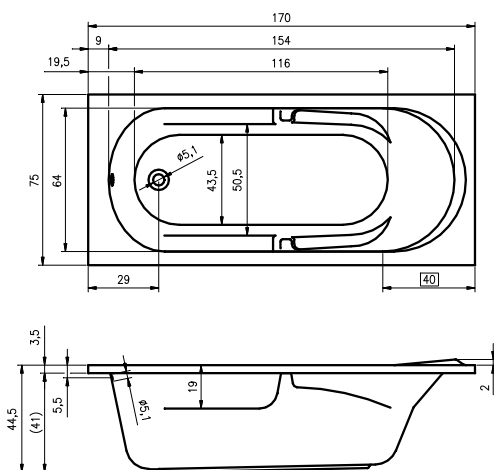

FUTURE 170x75 cm

40 - koniec kołnierza