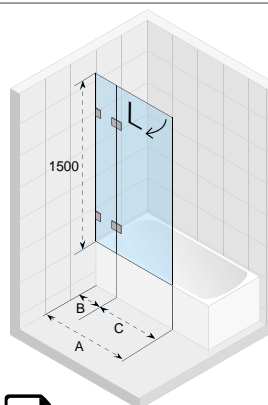

238 SCANDIC NXT X109V