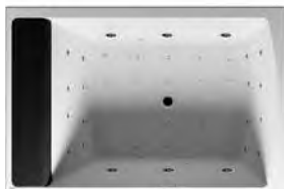

BLISS

Wanna Savona BLISS

Nazwa wanny	Wymiary	System hydromasażu	Strona	Kod wanny z systemem hydromasażu	Cena netto wanny z systemem hydromasażu
Rethink Space + RIHO Fall	180x110	AIR	prawa	B115007005	9 670,-
			lewa	B116007005	
		FLOW	prawa	B115008005	11 140,-
			lewa	B116008005	
Savona	190x130	AIR	prawa	B065006005	10 460,-
			lewa	B065007005	
		FLOW	prawa	B065010005	12 140,-
			lewa	B065011005	
		JOY	prawa	B065012005	20 750,-
			lewa	B065013005	
		BLISS	prawa	B065008005	23 790,-
			lewa	B065009005	
Still Shower	180x80	AIR	prawa	B103005005	7 870,-
			lewa	B103006005	
Still Shower + RIHO Fall	180x80	AIR	prawa	B103016005	9 030,-
			lewa	B103017005	
Still Shower 1xLED po lewej	180x80	AIR	prawa	B103007005	9 650,-
Still Shower 1xLED po lewej + RHIO Fall	180x80	AIR	prawa	B103018005	10 810,-
Still Shower 1xLED po prawej	180x80	AIR	lewa	B103008005	9 650,-
Still Shower 1xLED po prawej + RIHO Fall	180x80	AIR	lewa	B103019005	10 810,-
Still Smart	170x110	AIR	prawa	B101004005	8 160,-
			lewa	B102004005	
		FLOW	prawa	B101006005	9 630,-
			lewa	B102006005	
Still Smart + RIHO Fall	170x110	AIR	prawa	B101011005	9 320,-
			lewa	B102012005	
		FLOW	prawa	B101013005	10 790,-
			lewa	B102014005	
Still Smart 1xLED	170x110	AIR	prawa	B101005005	9 920,-
			lewa	B102005005	
		FLOW	prawa	B101007005	11 390,-
			lewa	B102007005	
Still Smart 1xLED + RIHO Fall	170x110	AIR	prawa	B101012005	11 080,-
			lewa	B102013005	
		FLOW	prawa	B101014005	12 550,-
			lewa	B102015005	
Still Square	170x75	AIR	prawa	B100006005	7 550,-
			lewa	B100007005	
		FLOW	prawa	B100018005	9 020,-
			lewa	B100019005