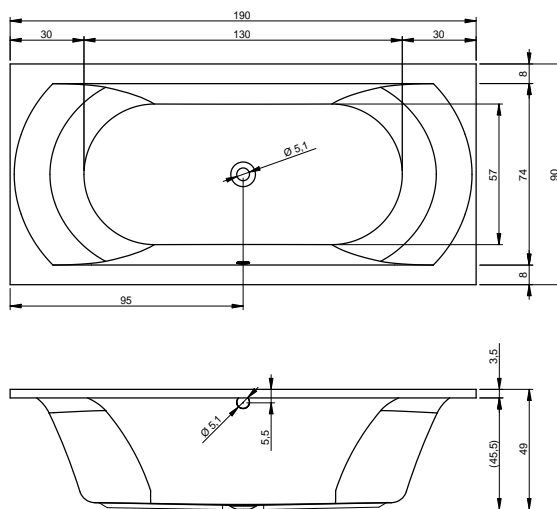

LIMA 160x70 cm

LIMA 170x75 cm

WANNY

RYSUNKI TECHNICZNE WANIEŃ RIHO

RIHO

LIMA 180x80 cm

LIMA 190x90 cm

LIMA 200x90 cm