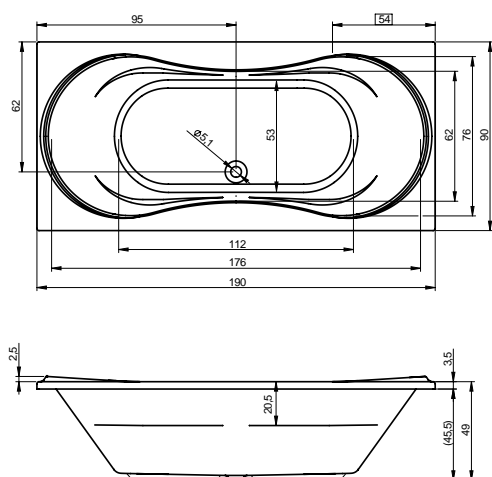

SUPREME 190x90 cm

54 - koniec kołnierza