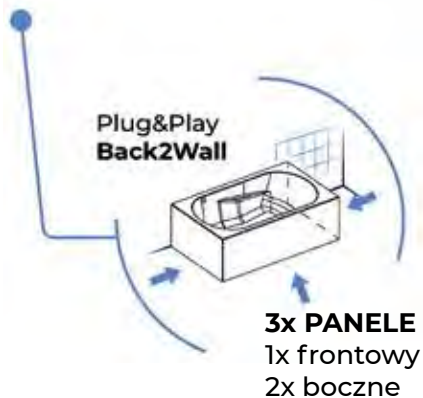

Plug&Play Corner