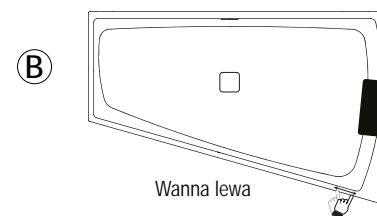

Wanna lewa

Akcesoria

Nazwa	RIHO Fall* Chrom	Nakładki na RIHO FALL	Nakładki na przelew	Zagłówek do wanny LED Biały	Pokrywa odpływu Still	Nóżki 09	Płyn do czyszczenia wanien z hydromasażem 1 l
Kod	kod na str. 148	kod na str. 25-27		207049	208646	207097	207714
Cena	1 160,-	260,-	180,-	W cenie wanny	W cenie wanny	160,-	80,-

*RIHO Fall jest instalowany w fabryce. Nie ma możliwości zakupu osobno w celu samodzielnego montażu.