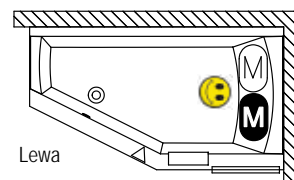

Lewa

Rysunki techniczne wanny GETA można zobaczyć na stronach 282-283.

WANNY			SYSTEMY HYDROMASAŻU			
Kod	Wymiary/Objętość	Cena netto	Sterownik elektroniczny			
			Air	Flow	Joy	Bliss
			Liczba dysz			
B029001005	P 160x90 cm / 220 l	2 330,-	11	6+4+2	14 / 6+4+2	-
B030001005	L 160x90 cm / 220 l		7 790,-	9 260,-	15 140,-	-
B031001005	P 170x90 cm / 230 l	2 500,-	Cena netto wanny z systemem			
B032001005	L 170x90 cm / 230 l		7 960,-	9 430,-	15 310,-	-

Cena wanny obejmuje 1 standardowy uchwyt chromowany.
Podane ceny systemów hydromasażu obejmują wannę, nóżki/stelaż i syfon.
Kod wanny z wybranym systemem hydromasażu patrz strona 152.