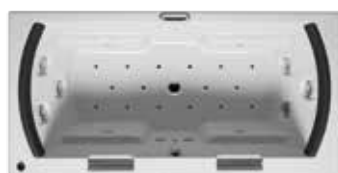

WANNY THERMAE LINE

WANNY
SYSTEMY HYDROMASAŻU

Wanna LISA, str. 143

141 **CARMEN**
Ø 180 cm

140 **ANNA**
190x130 cm

142 **CLAUDIA**
190x120 cm

143 **LISA**
180x90 cm

144 **OLIVIA**
180x120 cm