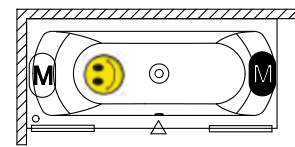

WANNY PROSTOKĄTNE LIMA

150x70 cm, 160x70 cm, 170x75 cm

WANNY
SYSTEMY HYDROMASAŻU

Standard wanny z hydromasażem

Rysunki techniczne wanny LIMA można zobaczyć na stronach 285-286.
Wanny Lima 150, 160 i 170 nie są symetryczne, sprawdź rysunek techniczny.