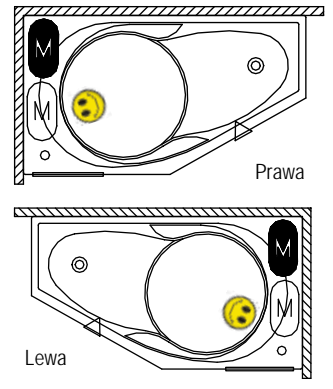

Wybierz stronę wanny z hydromasażem