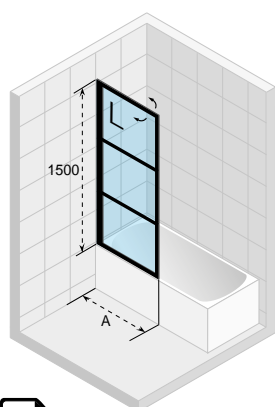

WANNY I AKCESORIA PARAWANY DO WANIEŃ

234 GRID GB501