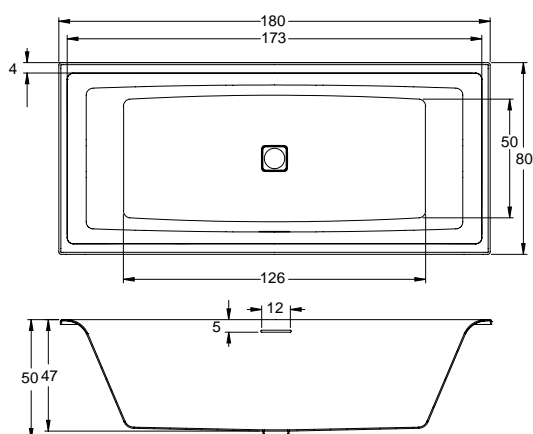

STILL SQUARE 180x80 cm

Wysokość wanny w wersji Plug&Play to 62 cm.