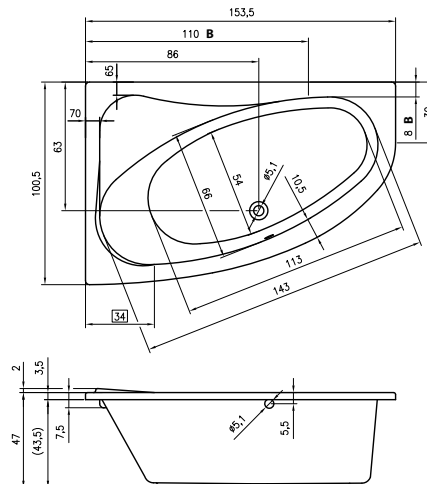

ARYL 153,5x100,5 cm Prawa

B - sugerowane miejsce na baterię
[34] - koniec kołnierza