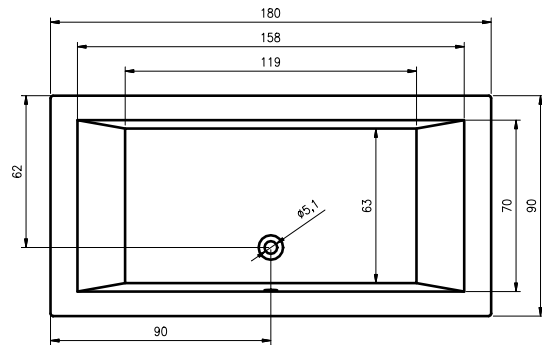

LUSSO 180x90 cm