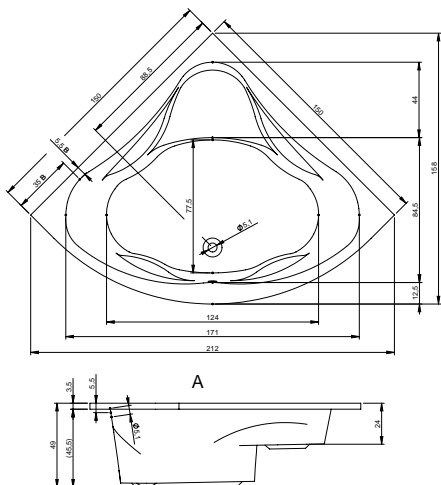

MIAMI 180x80 cm

MODESTY 170x76 cm

NEO 140x140 cm

B - sugerowane miejsce na baterię

NEO 150x150 cm

B - sugerowane miejsce na baterię

MODEL-O BACK2WALL 170x80 cm

Umiejscowienie nóg wanny