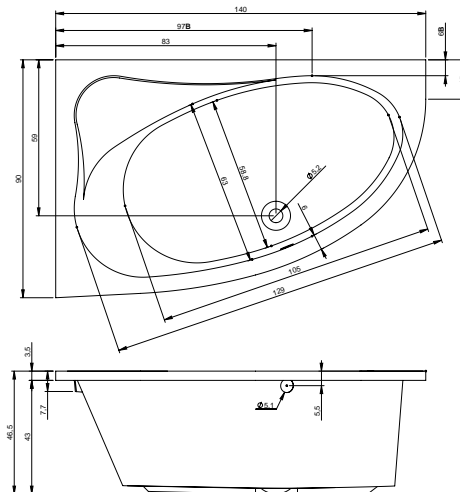

ARYL 140x90 cm Prawa

B - sugerowane miejsce na baterię