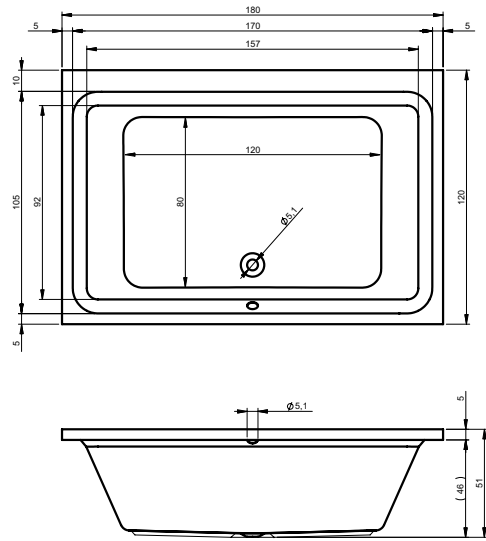

COLUMBIA 140x70 cm