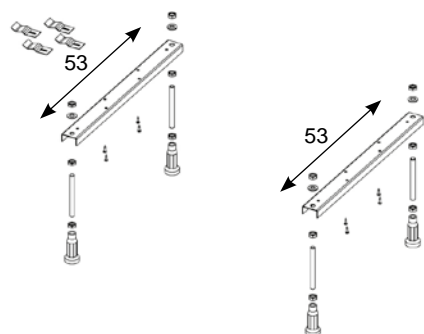

- wanny bez hydromasażu: 11-17cm
- wanny z hydromasażem: 12-17cm

WANNY
SYSTEMY HYDROMASAŻU

Nóżki 01U
kod: 207093
120,-

Nóżki 07
kod: 207095
200,-

Nóżki 08
kod: 207096
180,-

Nóżki 09
kod: 207097
160,-

Nóżki 11
kod: 207098
190,-