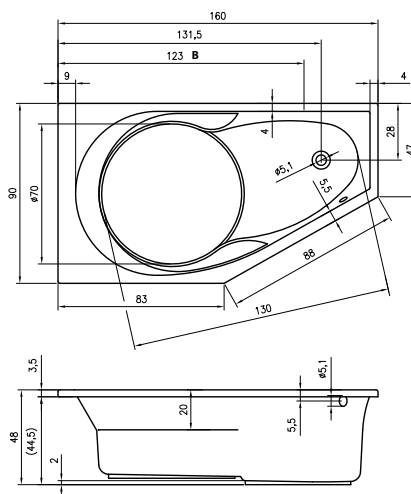

YUKON 160x90 cm Prawa

B - sugerowane miejsce na baterię
Wysokość wanny w wersji Plug&Play to 62 cm.