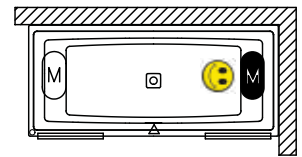

Wybierz stronę wanny z hydromasażem

Lewa