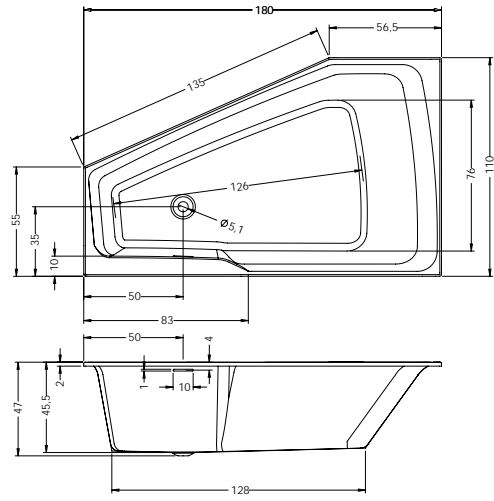

RETHINK SPACE 180x110 cm Prawa

Wysokość wanny w wersji Plug&Play to 62 cm.