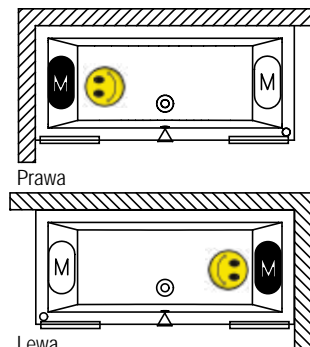

WANNY			SYSTEMY HYDROMASAŻU				
Kod	Wymiary/Objętość	Cena netto	Sterownik elektroniczny	Air	Flow	Joy	Bliss
			Liczba dysz	11	6+6+2	14 / 6+6+2	16 / 6+6+2
B013001005	160x70 cm / 155 l	1 380,-	Cena netto wanny z systemem	6 840,-	8 310,-	14 190,-	16 710,-
B007001005	170x75 cm / 170 l	1 490,-		6 950,-	8 420,-	14 300,-	16 820,-
B036001005	180x80 cm / 215 l	1 720,-		7 180,-	8 650,-	14 530,-	17 050,-
B026001005	180x90 cm / 250 l	1 800,-		7 260,-	8 730,-	14 610,-	17 130,-
B015001005	190x80 cm / 235 l	1 840,-		7 300,-	8 770,-	14 650,-	17 170,-
B037001005	190x90 cm / 290 l	2 020,-		7 480,-	8 950,-	14 830,-	17 350,-
B016001005	200x90 cm / 310 l	2 380,-		7 840,-	9 310,-	15 190,-	17 710,-

Podane ceny systemów hydromasażu obejmują wannę, nóżki/stelaż i syfon.
Kod wanny z wybranym systemem hydromasażu patrz strony 159-160.

Akcesoria

57cm	57cm	70cm	70cm	105cm	160x70 170x75 180x80 190x80	180x90 190x90 200x90	
Nazwa	Syfon McAlpine chrom	Syfon Alcaplast z napełnianiem przez przelew	Syfon Viega chrom	Syfon Viega Trio z napełnianiem przez przelew	Syfon RIHO Black czarny matowy	Nóżki 01U	Nóżki 07
Kod	208865	208879	208873	208875	208711	207093	207095
Cena	210,-	730,-	470,-	1 360,-	360,-	120,-	200,-

Zagłówek AH12	Zagłówek AH17	Zagłówek AH19	Uchwyt	Parawan Scandic NXT X109	Panele do wanień - patrz strona 30	Płyn do czyszczenia wanień z hydromasażem 1 l
Czarny Szary	Czarny	Czarny Szary	Szary	G001143120		207714
Kod	207033 207034	207041	207043 207044	207008		80,-
Cena	200,-	380,-	230,-	200,-	2 510,-	

Pozostałe pasujące zagłówki patrz strony 32-33. Pozostałe parawany nawannowe patrz strony 234-239.