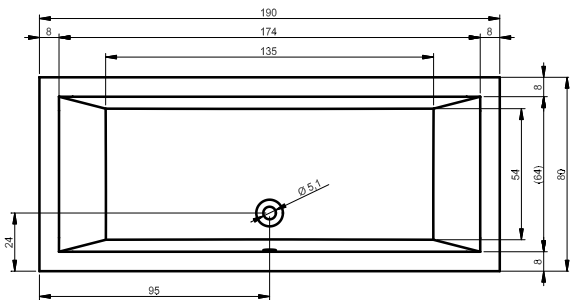

LUSSO 190x80 cm