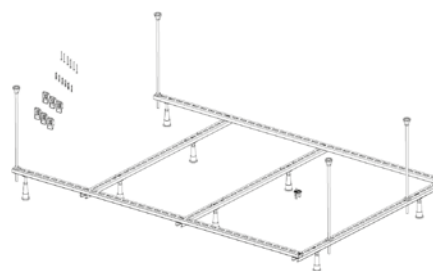

Nóżki 16
kod: 207100
690,-