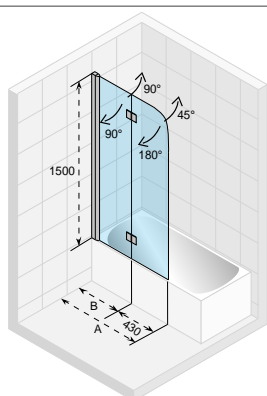

235 NOVIK Z500