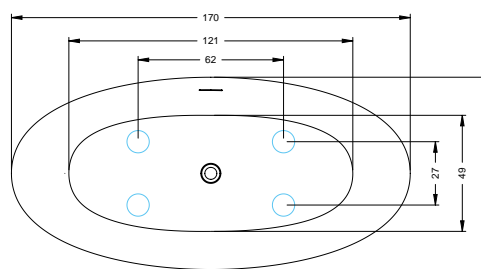

MODEL-B 170x82 cm