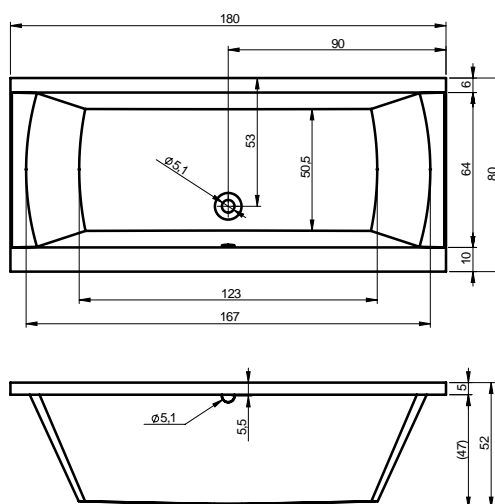

JULIA 180x80 cm