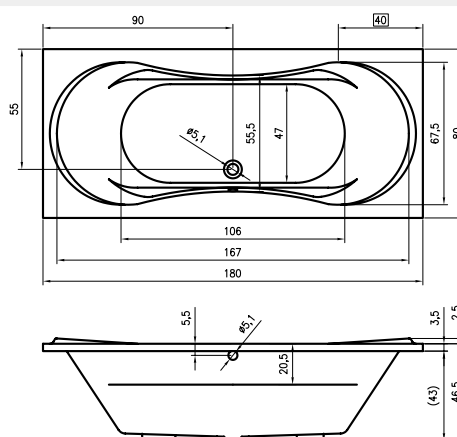

SUPREME 180x80 cm

40 - koniec kołnierza