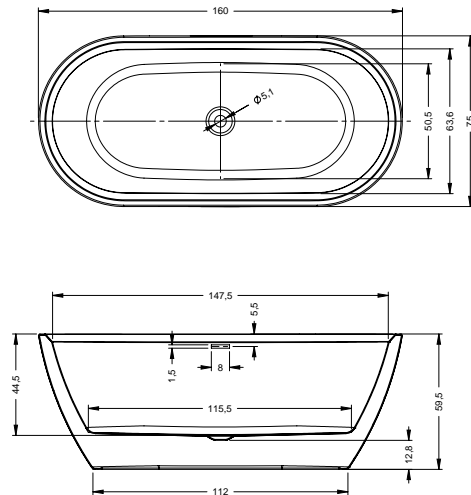

NSPIRE 160x75cm