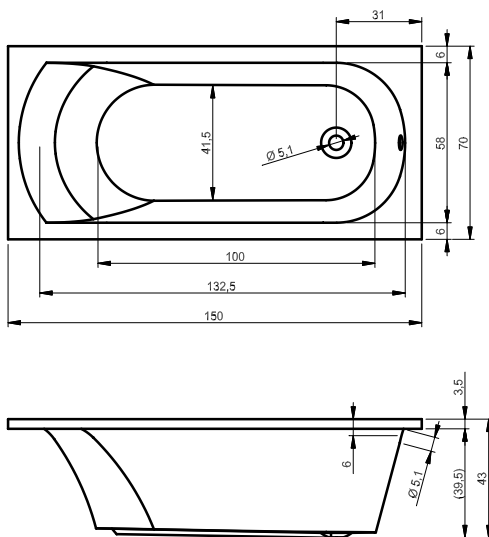

MIAMI 150x70 cm