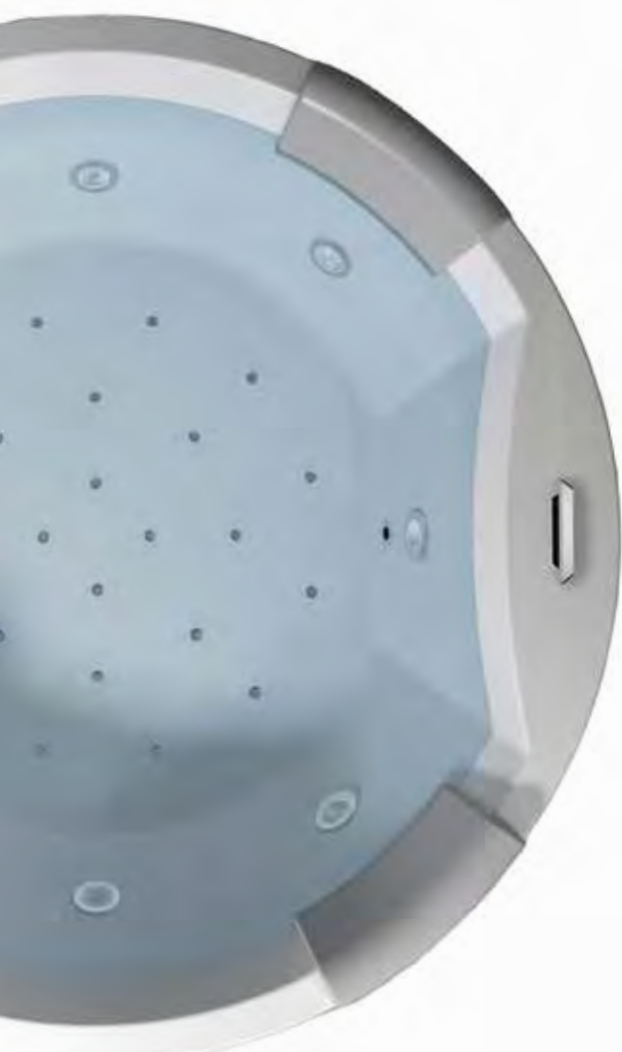

Dodatkowo zadbałiśmy o **ponadprzeciętną głębokość wanien RIHO**, która umożliwi pełne zanurzenie ciała. **Wielokierunkowe dysze masujące oraz płynna regulacja natężenia masażu** pozwolą samodzielnie dopasować kierunek i siłę strumienia w zależności od efektu, jaki chcesz osiągnąć.

Ekskluzywne wanny THERMAE LINE zapewnią bezpieczeństwo kąpieli dzięki **antypoślizgowym właściwościom akrylu**, a zastosowanie nowoczesnego **LEDowego oświetlenia** wody zwiększy efekt terapeutyczny kąpieli.

Dlaczego Thermae Line?

Każda z wanien Thermae Line wyposażona jest w **3 mocne silniki**: 2x hydro i 1x aero, które wspólnie zapewniają intensywny masaż całego ciała.

Komplet dysz aero i hydro dopasowano do ergonomii ciała oraz kształtu wanny. Duże dysze hydro SPA oraz rotacyjne mają możliwość **ustawienia kierunku i/lub mocy przepływu wody.**

Personalizacja ustawień dla każdego z domowników - możemy zapisać aż 6 ustawień kąpieli, m.in.: moc dysz, temperatura, oświetlenie, a wszystko to zgodnie z preferencjami użytkownika.

Bezpieczeństwo kąpieli. Czujnik poziomu wody nie pozwala na włączenie systemu bez wody i tym samym zapobiega ewentualnemu przegrzaniu silników. Automatyczny wyłącznik systemu pilnuje czasu kąpieli i zadziała po upływie 20 min od rozpoczęcia kąpieli.

Kolorowe światło LED, czyli **chromoterapia** - to łagodnie zmieniająca się sekwencja kolorów lub wybór jednej konkretnej barwy.