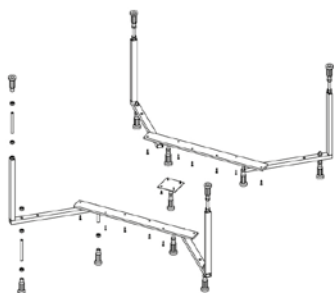

Nóżki 14
kod: 208220
1 570,-