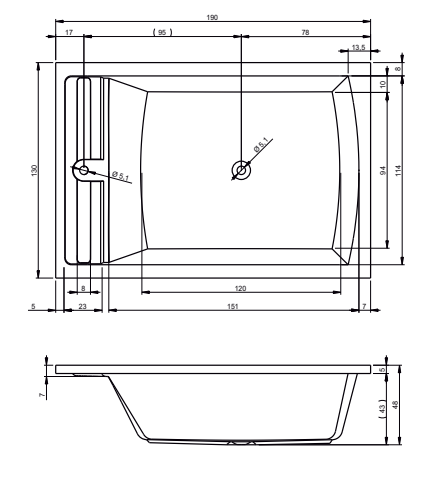

WANNY

RYSUNKI TECHNICZNE WANIEŃ THERMAE LINE

ANNA 190x130 cm