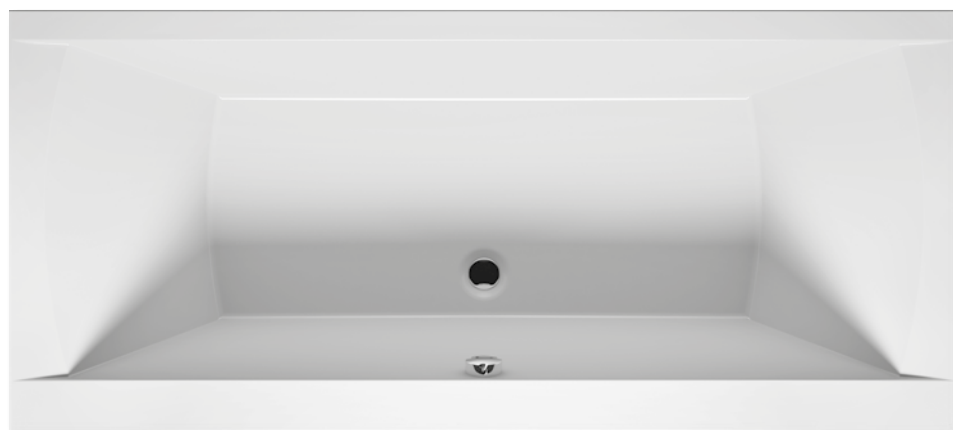

Pozostałe parawany nawannowe patrz strony 234-239.

WANNY PROSTOKĄTNE JULIA

160x70 cm, 170x75 cm, 180x80 cm, 190x90 cm

WANNY
SYSTEMY HYDROMASAŻU

Rysunki techniczne wanny JULIA można zobaczyć na stronach 283-284.
Wanny Julia 160 i 170 nie są symetryczne, sprawdź rysunek techniczny.