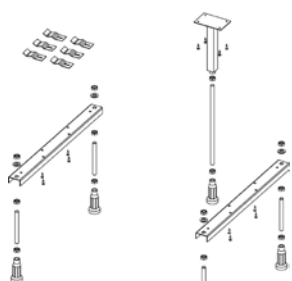

Nóżki 08
kod: 207096
180,-