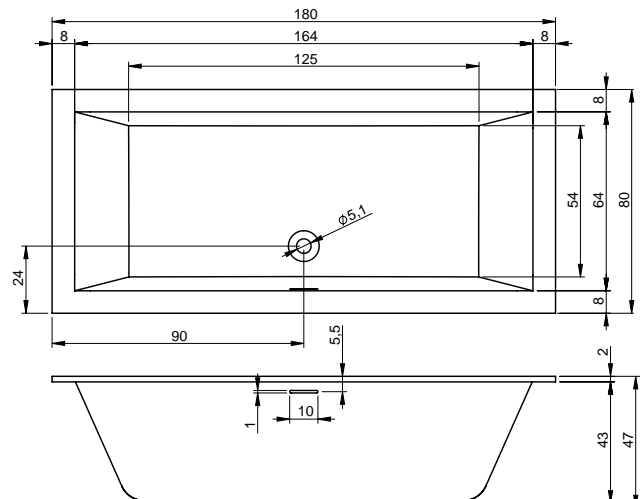

RETHINK CUBIC 180x80 cm

Wysokość wanny w wersji Plug&Play to 62 cm.