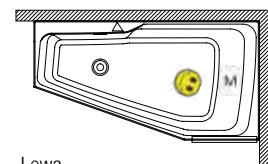

Pozostałe pasujące zagłówki patrz strony 32-33.

WANNY ASYMETRYCZNE RETHINK SPACE

160x75 cm, 170x90 cm, 180x110 cm

Na zdjęciu wanna prawa

Wybierz stronę wanny z hydromasażem

Prawa

Lewa

Rysunki techniczne wanny RETHINK SPACE można zobaczyć na stronach 294-295.