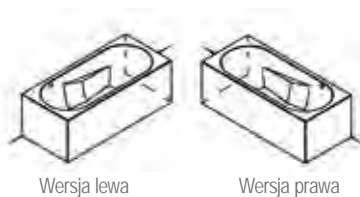

Wersja lewa

Wersja prawa

LAZY PLUG&PLAY BACK2WALL			
Kod	Wersja	Wymiary/Objętość	Cena netto
B079006005	Prawa	170x75 cm/242 l	5 670,-
B080006005	Lewa		
B082006005	Prawa	180x80 cm/260 l	5 930,-
B083006005	Lewa		

Cena wanny obejmuje nogi. Syfon należy zakupić osobno. Przy wyborze strony wanny należy kierować się preferowanym umiejscowieniem przelewu.

Rysunek techniczny wanny LAZY - na stronach 284-285.
Syfony i pozostałe akcesoria pasujące do wanny LAZY - na stronach 91-93.
Nie ma możliwości montażu systemu hydromasażu do wanien PLUG&PLAY.