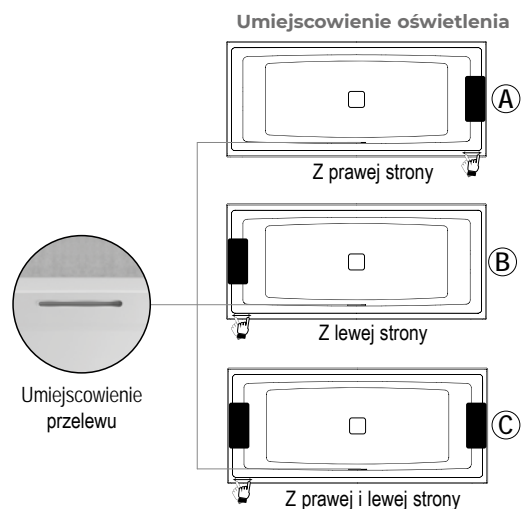

STILL z podświetlanym zagłówkiem

Zagłówek w kolorze białym, z akrylową płytką służącą do rozpraszania światła z zamontowanych w ścianie wanny lamp LED. Zagłówek nie jest źródłem światła. Uruchamianie i sterowanie intensywnością oświetlenia przy pomocy czujnika zamontowanego w rogu wanny.