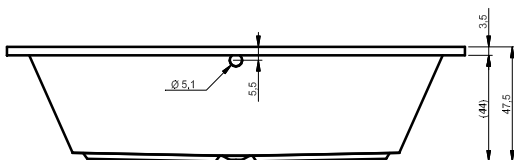

LUSSO 190x90 cm