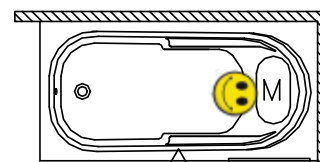

Pozostałe parawany nawannowe patrz strony 234-239.

WANNY PROSTOKĄTNE COLUMBIA

140x70 cm, 150x75 cm, 160x75 cm, 175x80 cm

WANNY
SYSTEMY HYDROMASAŻU

Wybierz stronę wanny z hydromasażem

Prawa

Lewa

Rysunki techniczne wanny COLUMBIA można zobaczyć na stronach 279-280.