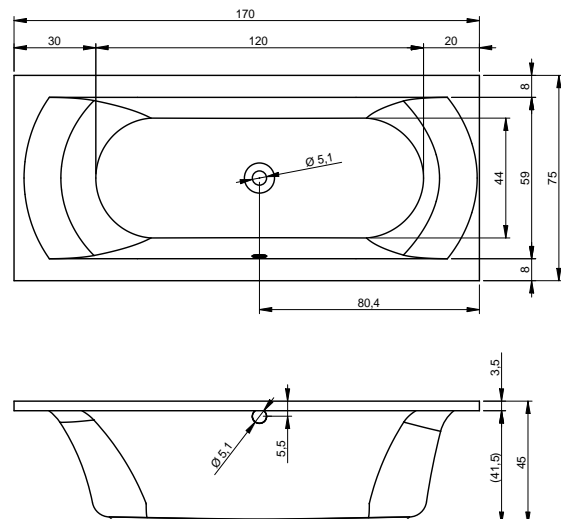

LIMA 170x75 cm