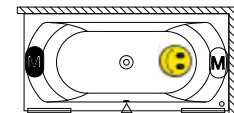

Lima 190/200 Lewa

WANNY			SYSTEMY HYDROMASAŻU			
Kod	Wymiary/Objętość	Cena netto	Sterownik elektroniczny			
			Air	Flow	Joy	Bliss
			Liczba dysz			
B052001005	180x80 cm / 195 l	1 610,-	10	6+6+2	14 / 6+6+2	16 / 6+6+4
B053001005	190x90 cm / 240 l	1 860,-	Cena netto wanny z systemem			
B054001005	200x90 cm / 270 l	2 240,-	7 070,-	8 540,-	14 420,-	16 940,-
			7 320,-	8 790,-	14 670,-	17 190,-
			7 700,-	9 170,-	15 050,-	17 570,-

Podane ceny systemów hydromasażu obejmują wannę, nóżki/stelaż i syfon.
Kod wanny z wybranym systemem hydromasażu patrz strony 153-154.

Akcesoria

Nazwa	Syfon McAlpine chrom	Syfon Alcaplast z napełnianiem przez przelew	Syfon Viega chrom	Syfon Viega Trio z napełnianiem przez przelew	Syfon RIHO Black czarny matowy	Nóżki 01U 180x80	Nóżki 07 190x90 200x90
Kod	208869	208880	208874	208876	208711	207093	207095
Cena	230,-	760,-	580,-	1 570,-	360,-	120,-	200,-

Nazwa	Zaglówek AH13 Czarny	Zaglówek AH19 Czarny	Uchwyt Szary	Uchwyt Chrom	Parawan Scandic NXT X109	Panele do wanień - patrz strona 30	Płyn do czyszczenia wanień z hydromasażem 1 l
Kod	207035	207043	207008	207009	G001143120		207714
Cena	200,-	230,-	200,-	570,-	2 510,-		80,-

Pozostałe pasujące zagłówki patrz strony 32-33. Pozostałe parawany nawannowe patrz strony 234-239.