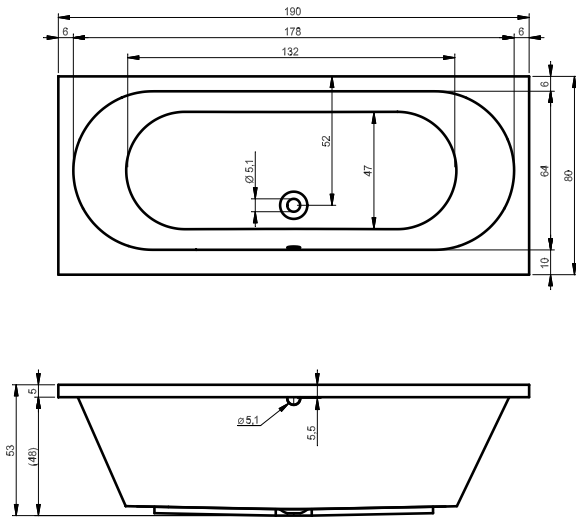

COLORADO Ø180 cm