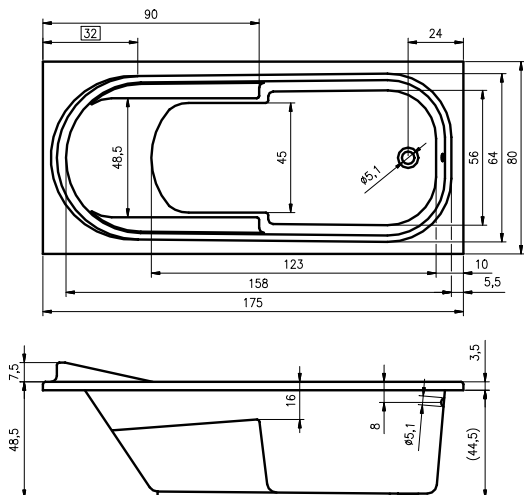

WANNY

RYСУNKI TECHNICZNE WANIEŃ RIHO

COLUMBIA 175x80 cm

32 - koniec kolnierza