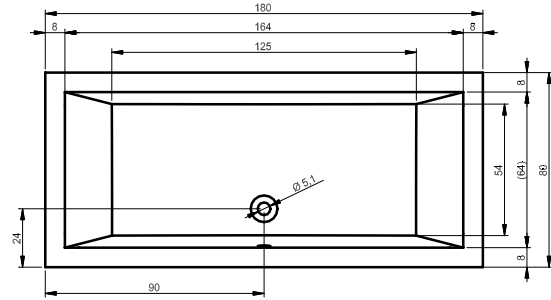

LUSSO 180x80 cm