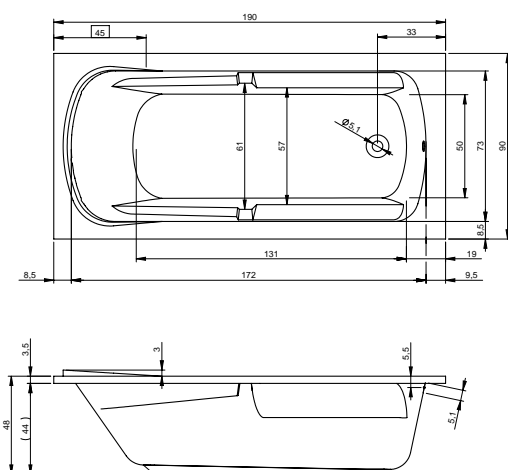

FUTURE 190x90 cm

45 - koniec kołnierza