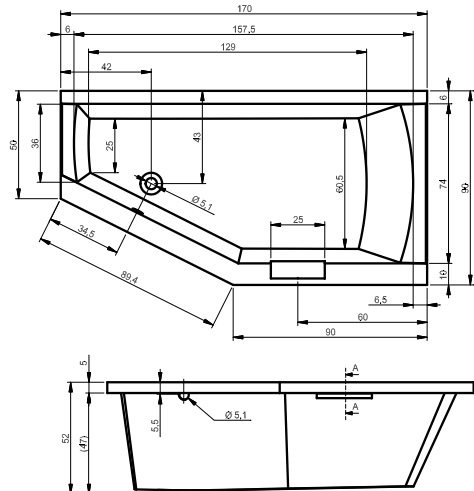

GETA 170x90 cm Lewa

Wysokość wanny w wersji Plug&Play to 62 cm.