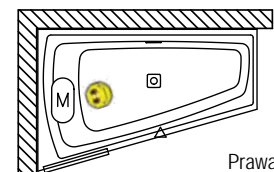

Wybierz stronę wanny z hydromasażem

Prawa