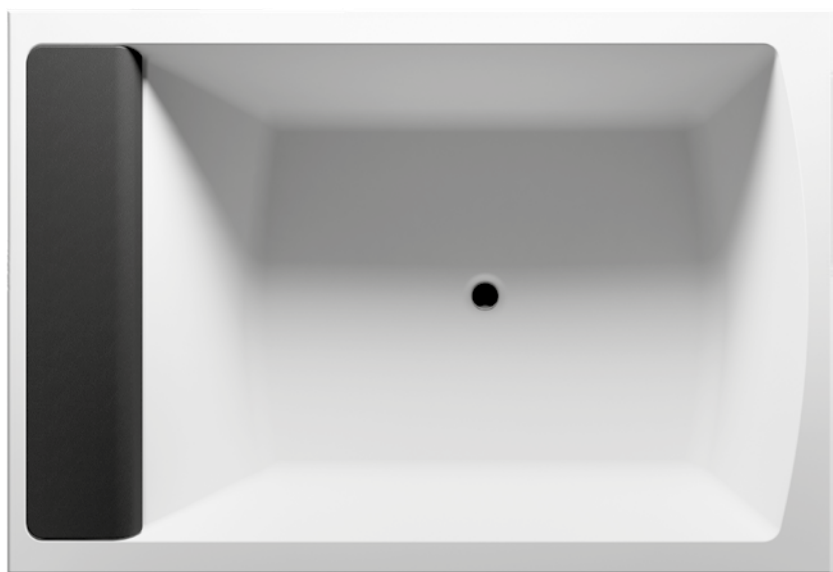

WANNY PROSTOKĄTNE SAVONA

190x130 cm

WANNY
SYSTEMY HYDROMASAŻU