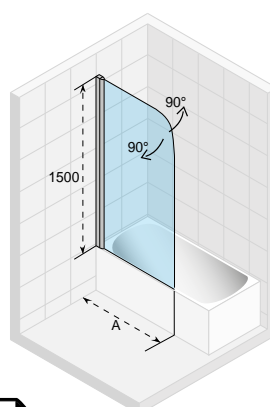

235 NOVIK Z107