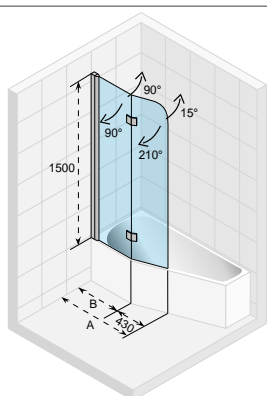

WANNY I AKCESORIA PARAWANY DO WANIEŃ

Montaż parawanu na wannie z systemem hydromasażu nie zawsze jest możliwy. Skonsultuj się z naszym działem obsługi.