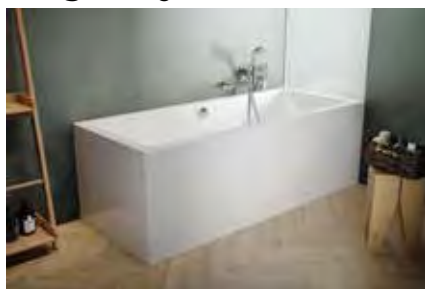

Plug&Play Corner