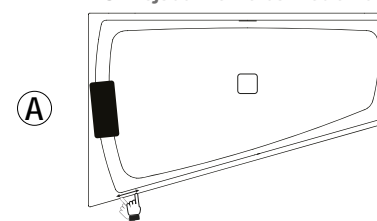

Wanna prawa