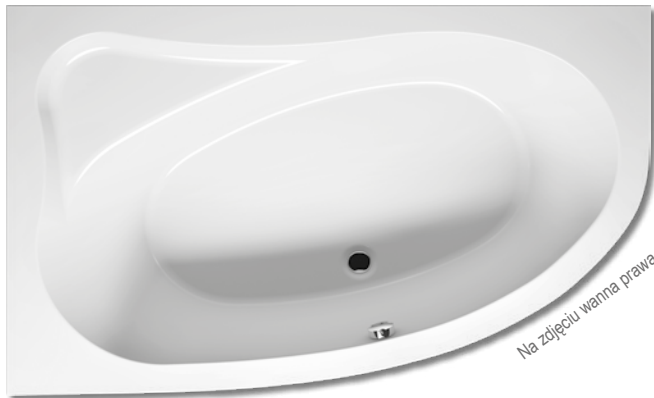

140x90 cm, 153,5x100,5 cm, 170x110 cm