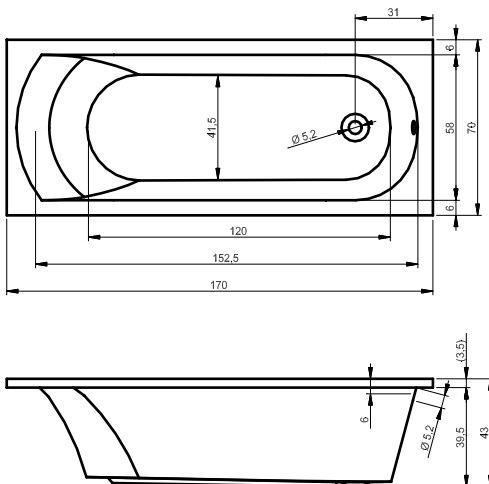

MIAMI 170x70 cm