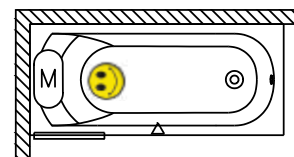

WANNY PROSTOKĄTNE MIAMI

150x70 cm, 160x70 cm, 170x70 cm, 180x80 cm

WANNY
SYSTEMY HYDROMASAŻU

Wybierz stronę wanny z hydromasażem

Prawa

Lewa

Rysunki techniczne wanny MIAMI można zobaczyć na stronie 291.

WANNY			SYSTEMY HYDROMASAŻU				
Kod	Wymiary/Objętość	Cena netto	Sterownik elektroniczny	Air	Flow	Joy	Bliss
				Liczba dysz	11	6+4+2	
B058001005	150x70 cm / 80 l	1 040,-	Cena netto wanny z systemem				
B059001005	160x70 cm / 90 l	1 100,-		6 500,-	7 970,-	-	-
B060001005	170x70 cm / 105 l	1 150,-		6 560,-	8 030,-	-	-
B061001005	180x80 cm / 140 l	1 360,-		6 610,-	8 080,-	-	-
				6 820,-	8 290,-	-	-