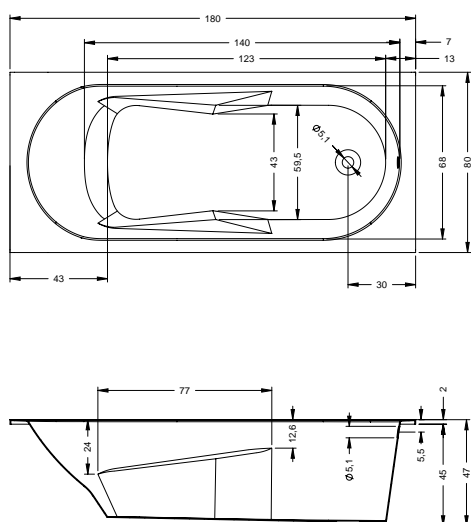

LAZY 180x80 cm