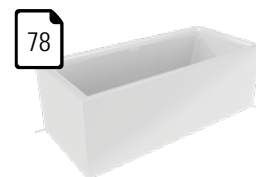

170x75cm 190x80cm
180x80cm 190x90cm
180x90cm 200x90cm

77

NOWOŚĆ

RETHINK CUBIC WALL

180x80cm

79

STILL SHOWER

180x80cm