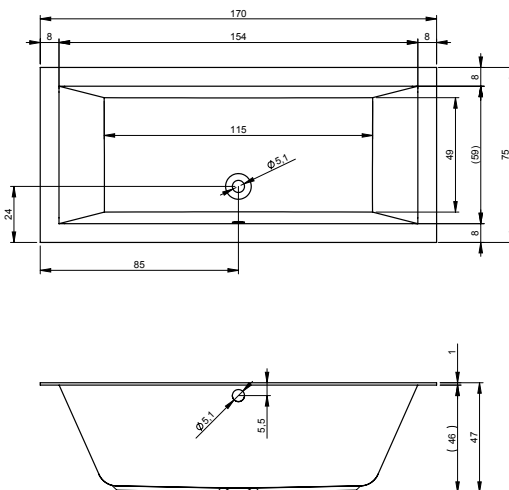

LUGO 170x75 cm

Wysokość wanny w wersji Plug&Play to 62 cm.