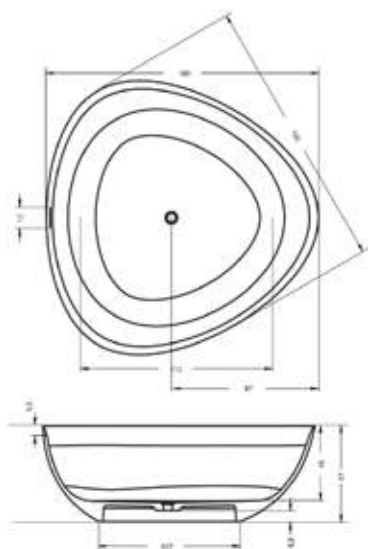

OVIEDO 160x160 cm

TOLEDO 158x110 cm

VALOR 170x72 cm

VALOR BACK2WALL 180x80 cm

WANNY

RYSUNKI TECHNICZNE WANIEŃ RIHO

RIHO

ADORE 180x86 cm