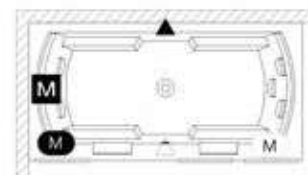

Dysze AERO

Dysze HYDRO

Dysze
HYDRO SPA

Dysze HYDRO
SPA ROTACYJNE

Więcej informacji na temat wanien Thermae Line na str. 20-23.
Rysunek techniczny wanny LISA można zobaczyć na stronie 298.

WANNY THERMAE LINE OLIVIA | 180x120 cm