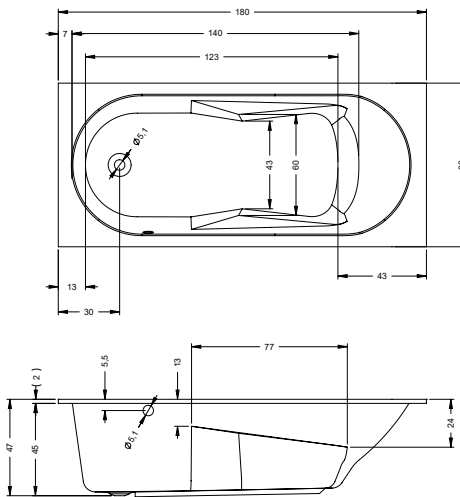

LAZY 170x75 cm Lewa

Wysokość wanny w wersji Plug&Play to 62 cm.

LAZY 180x80 cm Prawa

Wysokość wanny w wersji Plug&Play to 62 cm.

LAZY 180x80 cm Prawa

Wysokość wanny w wersji Plug&Play to 62 cm.

LIMA 150x70 cm