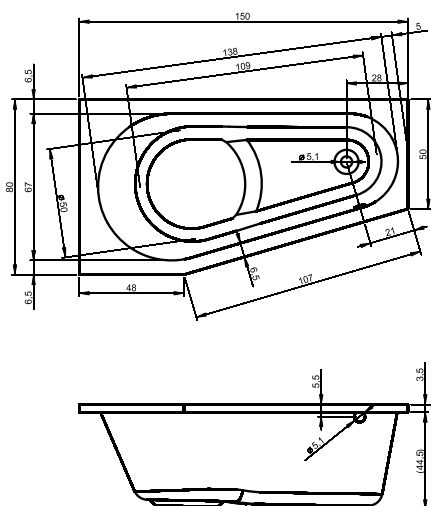

DELTA 150x80 cm Prawa

Wysokość wanny w wersji Plug&Play to 62 cm.