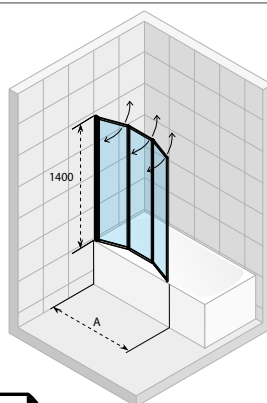

239 ALTA

Montaż parawanu na wannie z systemem hydromasażu nie zawsze jest możliwy. Skonsultuj się z naszym działem obsługi.