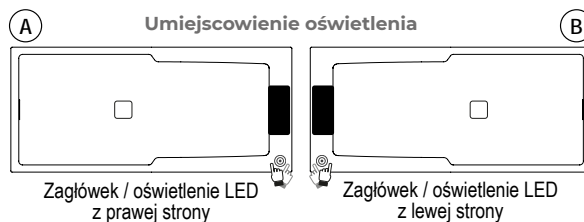

WANNY				SYSTEMY HYDROMASAŻU				
Kod	Wymiary/Objętość	Cena netto	Sterownik elektroniczny	Air	Flow	Joy	Bliss	
				Liczba dysz				
B103003005	z prawej strony (A) 180x80 cm / 260 l	4 190,-		10	9 650,-	-	-	-
B103004005	z lewej strony (B) 180x80 cm / 260 l	4 190,-			9 650,-	-	-	-
			Cena netto wanny z systemem					

Cena wanny obejmuje syfon, klik-klak, oświetlenie LED, zagłówek oraz nakładkę na przelew w kolorze białym z polyskiem. Podane ceny systemów hydromasażu obejmują wannę Still Shower LED wraz z dołączonymi elementami oraz nóżki. Kod wanny z wybranym systemem hydromasażu patrz strona 169.