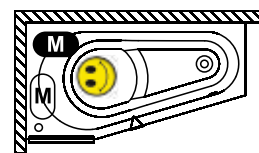

STILL SMART P/L
170x110cm

124

RETHINK SPACE
160x75cm
170x90cm
180x110cm

WANNY ASYMETRYCZNE DELTA P/L

150x80 cm, 160x80 cm

WANNY
SYSTEMY HYDROMASAŻU

Wybierz stronę wanny z hydromasażem

Prawa