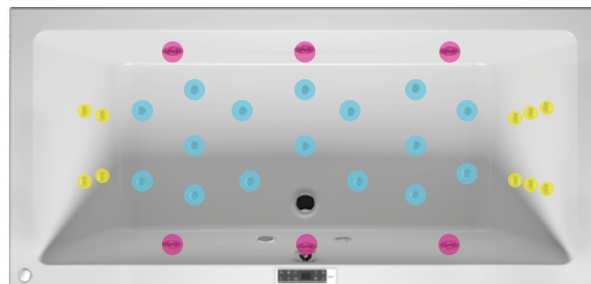

JOY

Standard ilości dysz może ulec zmianie w zależności od wybranego modelu wanny. Sprawdź ilość dysz na stronie z kartą wanny.

Joy: Enjoy!

- w standardzie: 14 dysz aero
- 3 ustawienia intensywności masażu dyszami aero
- w standardzie: 6 dysz hydro Mini na plecy, 6 dysz hydro LUX po bokach i 2 dysze hydro Mini na stopy
- podgrzewane powietrze dysz aero
- 1 chromoterapia (światło kolorowe)
- sterownik elektroniczny 4 przyciskowy
- funkcja automatycznego osuszania
- możliwość ręcznego włączania osuszania
- funkcja bluetooth / muzyka

System Joy: Ciesz się wypoczynkiem!

Hydromasaż z systemem Joy jest sterowany przy pomocy 4 przycisków:

- 💡 włączanie i wyłączenie chromoterapii, światło stałe w kolorach podstawowych lub płynnie zmieniające się (możliwość zatrzymania wybranego koloru)
- 🌀 włączanie i wyłączenie dysz aero, możliwość ustawienia intensywności masażu w 3 stopniowej skali
- 🌬️ włączanie i wyłączenie dysz hydro skierowanych na plecy, boki i stopy
- 📶 włączanie i wyłączenie funkcji bluetooth do słuchania muzyki z zewnętrznego nośnika

BLISS

Standard ilości dysz może ulec zmianie w zależności od wybranego modelu wanny. Sprawdź ilość dysz na stronie z kartą wanny.

Bliss: Relax and have fun!

- w standardzie: 16 dysz aero
- 5 ustawień intensywności masażu dyszami aero
- w standardzie: 6 dysz hydro Mini na plecy, 6 dysz hydro LUX po bokach i 4 dysze hydro Mini na stopy
- podgrzewane powietrze dysz aero
- 1 chromoterapia (światło kolorowe)
- sterownik elektroniczny 10 przyciskowy
- funkcja automatycznego osuszania
- możliwość ręcznego włączania osuszania
- funkcja bluetooth / muzyka oraz radio
- system dezynfekcji
- podgrzewanie wody
- funkcja blokady rodzicielskiej

System Bliss: Najwyższy stopień relaksu!