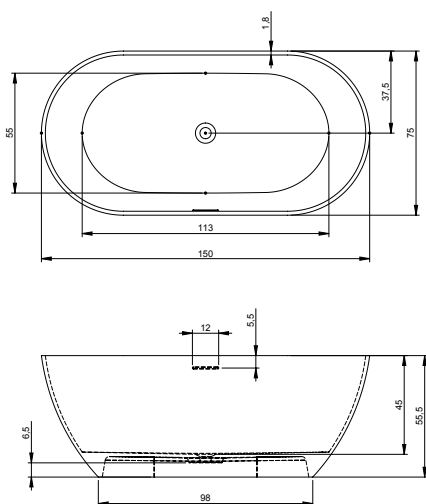

WANNY

RYСУNKI TECHNICZNE WANIEŃ RIHO

RIHO

BILBAO 150x75 cm