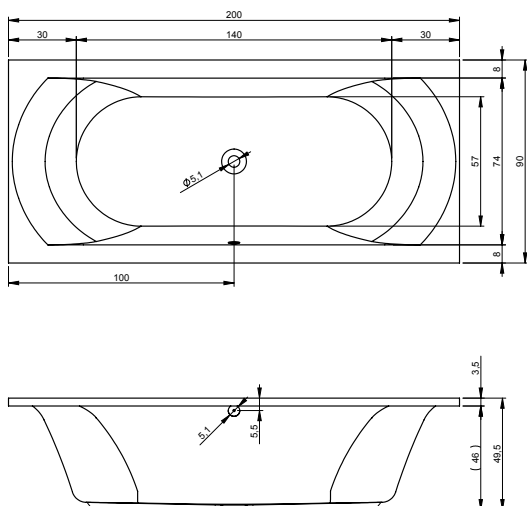

LIMA 160x70 cm

LIMA 170x75 cm

WANNY

RYSUNKI TECHNICZNE WANIEŃ RIHO

RIHO

LIMA 180x80 cm

LIMA 190x90 cm

LIMA 200x90 cm