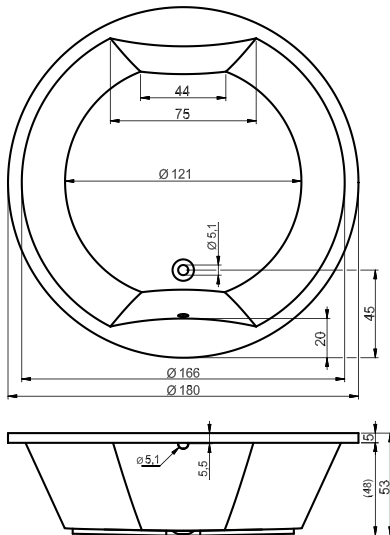

COLUMBIA 150x75 cm