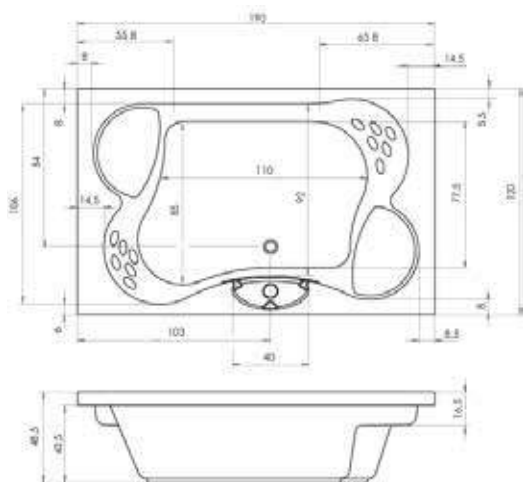

YUKON 160x90 cm Prawa

B - sugerowane miejsce na baterię
 Wysokość wanny w wersji Plug&Play to 62 cm.

WANNY

RYSUNKI TECHNICZNE WANIEŃ THERMAE LINE

ANNA 190x130 cm

CARMEN Ø180 cm

CLAUDIA 190x120 cm

LISA 180x90 cm