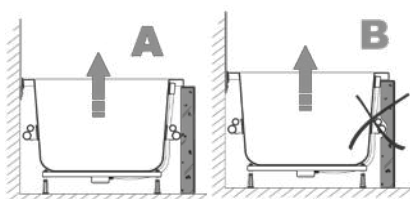

Thermae Line (system kombinowany aero i hydro):

Moc: Aero 1030W
2x Hydro 800W
pogrzewanie 1500W

RIHO Płyn do czyszczenia 1 litr
1 butelka W CENIE wanny Thermae Line
(do automatycznej dezynfekcji)

207714

80,-

Montaż
W CENIE wanny Thermae Line
Montaż wanny z hydromasażem wydłużający gwarancję do 4 lat
(bez dojazdu)

660,-