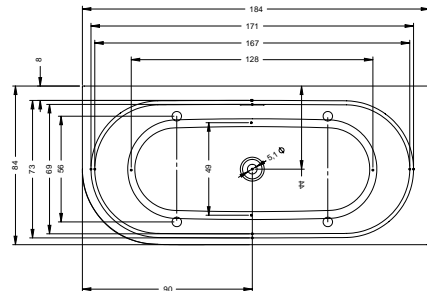

DESIRE CORNER 184x84 cm Lewa

Ze względów konstrukcyjnych brak możliwości montażu baterii w rancie wanny.

DESIRE CORNER 170x77 cm Prawa

DESIRE CORNER 170x77 cm Lewa

DEVOTION 180x71 cm

DEVOTION BACK2WALL 180x80 cm