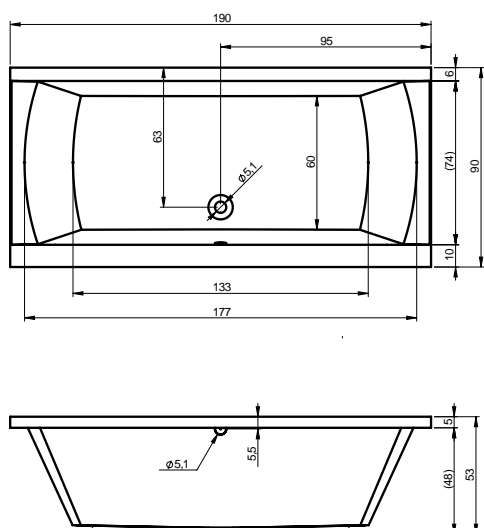

JULIA 190x90 cm