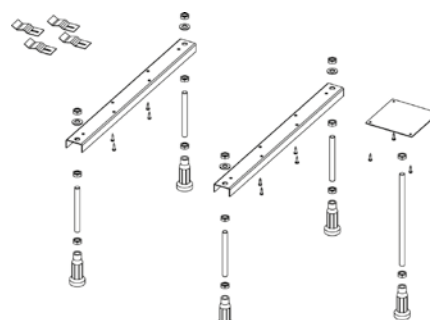

- wanny bez hydromasażu: 11-17cm
- wanny z hydromasażem: 12-17cm

WANNY
SYSTEMY HYDROMASAŻU

Nóżki 01U
kod: 207093
120,-

Nóżki 07
kod: 207095
200,-

Nóżki 08
kod: 207096
180,-

Nóżki 09
kod: 207097
160,-

Nóżki 11
kod: 207098
190,-