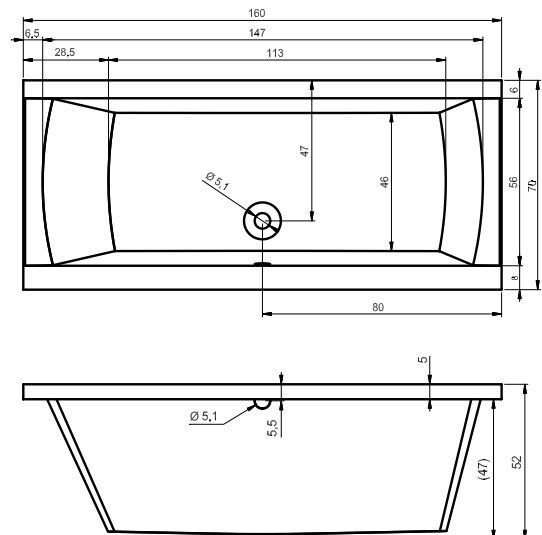

JULIA 160x70 cm