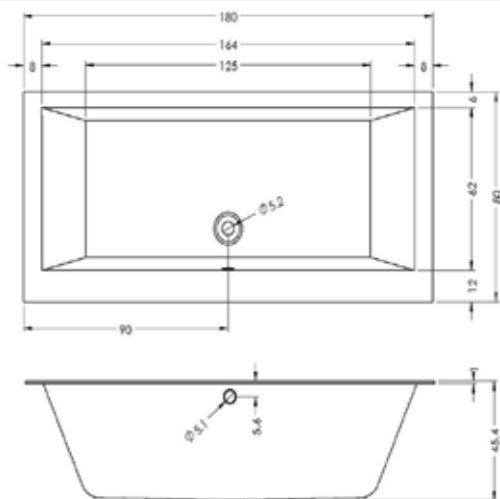

LUGO WALL 180x80 cm