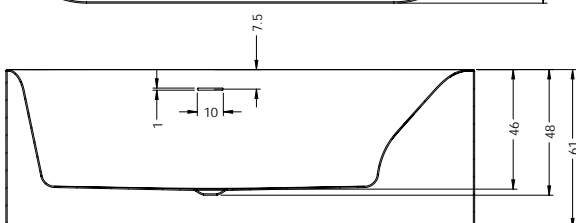

DESIRE CORNER 184x84 cm Lewa

Ze względów konstrukcyjnych brak możliwości montażu baterii w rancie wanny.

DESIRE CORNER 170x77 cm Prawa

DESIRE CORNER 170x77 cm Lewa

DEVOTION 180x71 cm

DEVOTION BACK2WALL 180x80 cm