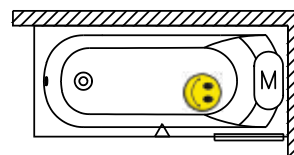

WANNY PROSTOKĄTNE MIAMI

150x70 cm, 160x70 cm, 170x70 cm, 180x80 cm

WANNY
SYSTEMY HYDROMASAŻU

Wybierz stronę wanny z hydromasażem

Prawa

Lewa

Rysunki techniczne wanny MIAMI można zobaczyć na stronie 291.

WANNY			SYSTEMY HYDROMASAŻU				
Kod	Wymiary/Objętość	Cena netto	Sterownik elektroniczny	Air	Flow	Joy	Bliss
				Liczba dysz	11	6+4+2	
B058001005	150x70 cm / 80 l	1 040,-	Cena netto wanny z systemem				
B059001005	160x70 cm / 90 l	1 100,-		6 500,-	7 970,-	-	-
B060001005	170x70 cm / 105 l	1 150,-		6 560,-	8 030,-	-	-
B061001005	180x80 cm / 140 l	1 360,-		6 610,-	8 080,-	-	-
				6 820,-	8 290,-	-	-