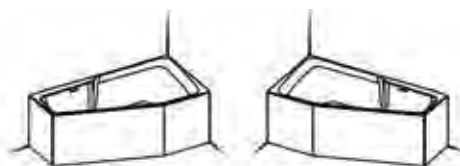

Wersja lewa

Wersja prawa

RETHINK SPACE PLUG&PLAY CORNER			
Kod	Wersja	Wymiary/Objętość	Cena netto
B111005005	Prawa	160x75 cm/189 l	5 750,-
B112005005	Lewa		
B113005005	Prawa	170x90 cm/245 l	6 230,-
B114005005	Lewa		
B115005005	Prawa	180x110 cm/298 l	6 690,-
B116005005	Lewa		

Cena wanny obejmuje nogi, syfon, korek klik-klak z pokrywką białą w połysku oraz nakładkę na przelew w kolorze białym w połysku.

Możliwość montażu napełniania przez przelew RIHO Fall w wannach Rethink Space. Sprawdź kod i cenę na str. 149.

Rysunek techniczny wanny RETHINK SPACE - na stronach 294-295. Syfony i pozostałe akcesoria pasujące do wanny RETHINK SPACE - na stronach 124-125.

Nie ma możliwości montażu systemu hydromasażu do wanien PLUG&PLAY.