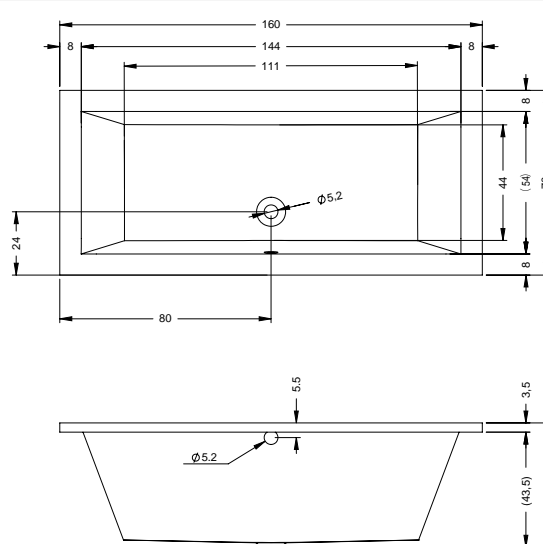

LUSSO 160x70 cm