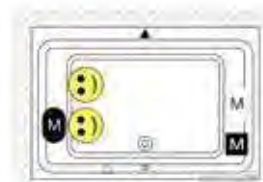

Więcej informacji na temat wanien Thermae Line na str. 20-23.
Rysunek techniczny wanny OLIVIA można zobaczyć na stronie 298.