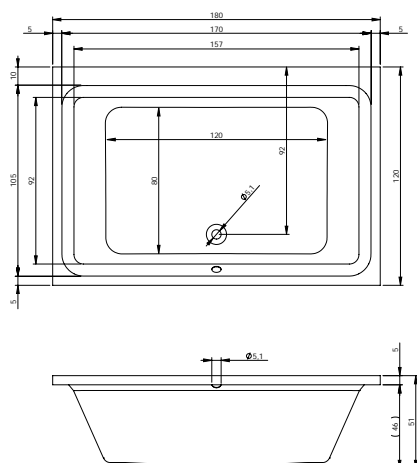

OLIVIA 180x120 cm