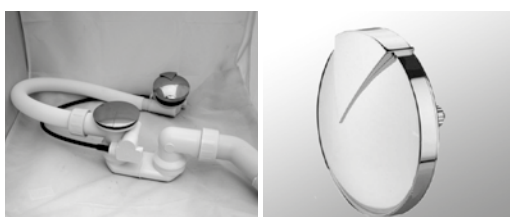

Syfon Viega chrom

70 cm - AVM70 - 208873	470,-
100 cm - AVM100 - 208874	580,-