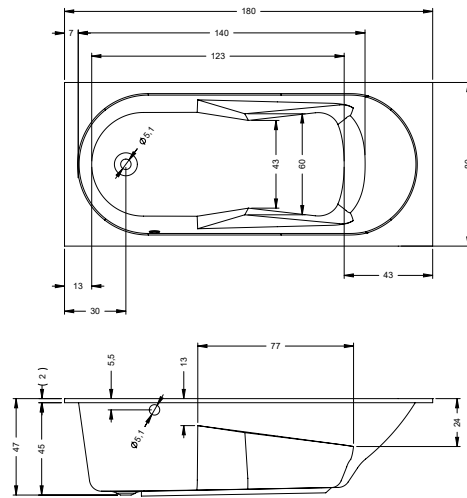

LAZY 180x80 cm Prawa

Wysokość wanny w wersji Plug&Play to 62 cm.