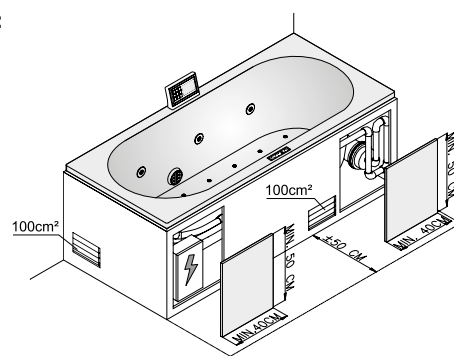

Thermae Line (system kombinowany aero i hydro):

Moc: Aero 1030W
2x Hydro 800W
pogrzewanie 1500W

RIHO Płyn do czyszczenia 1 litr
1 butelka W CENIE wanny Thermae Line
(do automatycznej dezynfekcji)

207714

80,-

Montaż
W CENIE wanny Thermae Line
Montaż wanny z hydromasażem wydłużający gwarancję do 4 lat
(bez dojazdu)

660,-