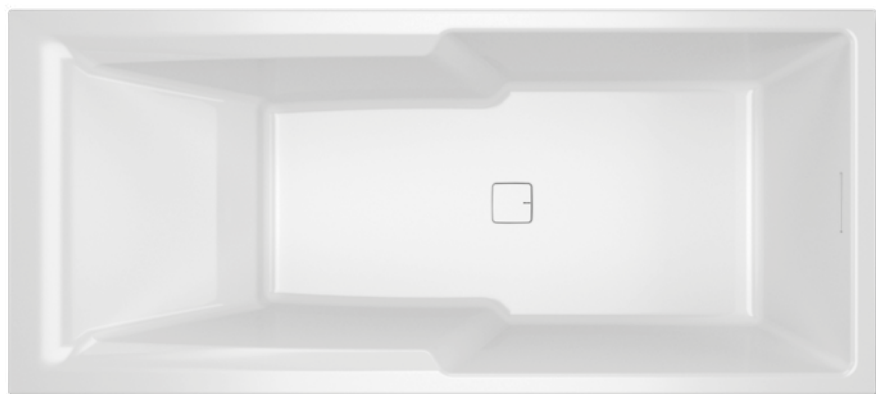

Pozostałe parawany nawannowe patrz strony 234-239.

190x130 cm

Wanna SAVONA

WANNY PROSTOKĄTNE STILL SHOWER

180x80 cm

WANNY
SYSTEMY HYDROMASAŻU

Wybierz stronę wanny z hydromasażem

Rysunek techniczny wanny STILL SHOWER można zobaczyć na stronie 295.