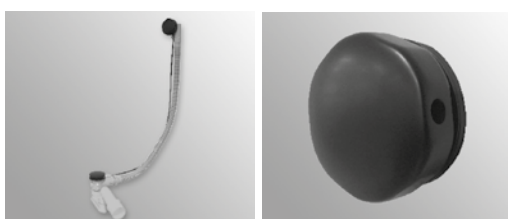

Syfon RIHO Black czarny matowy

105 cm - 208711	360,-