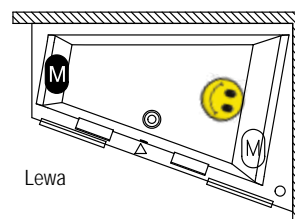

Wybierz stronę wanny z hydromasażem