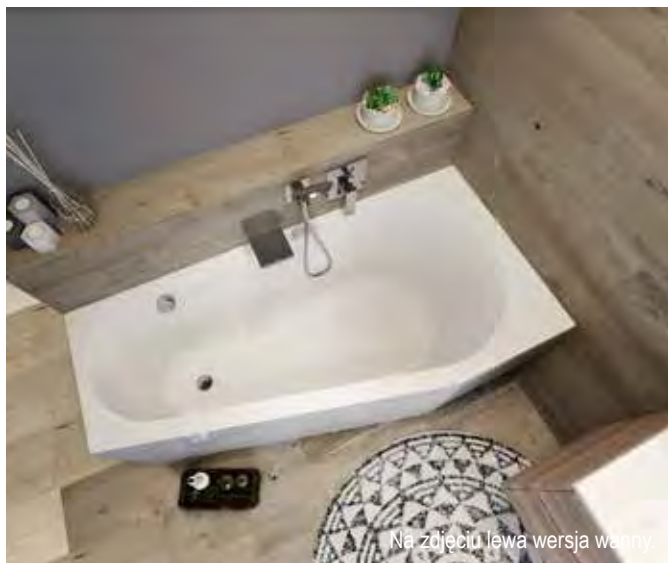

WANNY PLUG&PLAY

DELTA PLUG&PLAY CORNER