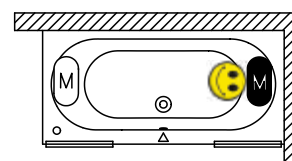

Lewa

Rysunki techniczne wanny CAROLINA można zobaczyć na stronach 278-279.

WANNY			SYSTEMY HYDROMASAŻU			
Kod	Wymiary/Objętość	Cena netto	Sterownik elektroniczny			
			Air	Flow	Joy	Bliss
			Liczba dysz			
B055001005	170x80 cm / 190 l	1 670,-	11	6+6+2	14 / 6+6+2	16 / 6+6+4
B056001005	180x80 cm / 210 l	1 750,-	Cena netto wanny z systemem			
B057001005	190x80 cm / 235 l	2 060,-	7 130,-	8 600,-	14 480,-	17 000,-
			7 210,-	8 680,-	14 560,-	17 080,-
			7 520,-	8 990,-	14 870,-	17 390,-

Podane ceny systemów hydromasażu obejmują wannę, nóżki/stelaż i syfon.
Kod wanny z wybranym systemem hydromasażu patrz strona 150.

Akcesoria

	70cm	80cm	70cm	70cm	105cm		
Nazwa	Syfon McAlpine chrom	Syfon Alcaplast z napełnianiem przez przelew	Syfon Viega chrom	Syfon Viega Trio z napełnianiem przez przelew	Syfon RIHO Black czarny matowy	Nóżki 01U	Płyn do czyszczenia wanien z hydromasażem 1 l
Kod	208867	208880	208873	208875	208711	207093	207714
Cena	210,-	760,-	470,-	1 360,-	360,-	120,-	80,-

Nazwa	Zaglówek AH14 Czarny Szary	Zaglówek AH17 Czarny	Zaglówek AH19 Czarny Szary	Zaglówek AH23 Antracyt Biały	Uchwyt Szary	Parawan Scandic NXT X109 G001143120	Panele do wanien - patrz strona 30
Kod	207037 207038	207041	207043 207044	207051 207050	207008		
Cena	200,-	380,-	230,-	240,-	200,-	2 510,-	

Pozostałe parawany nawannowe patrz strony 234-239. Pozostałe pasujące zagłówki patrz strony 32-33.
Użycie paneli Vario jest możliwe po wpuszczeniu syfonu w podłogę.