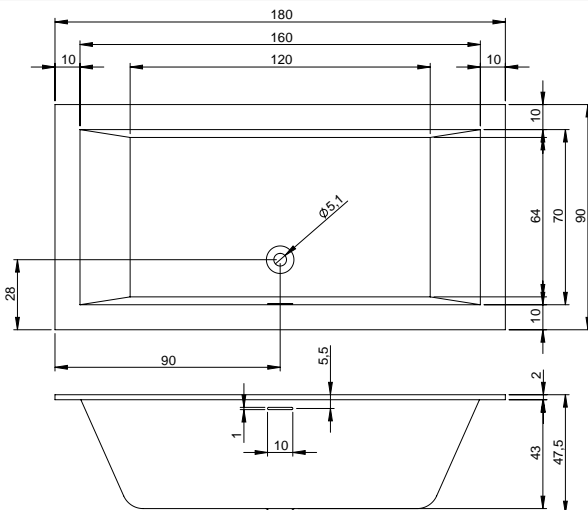

RETHINK CUBIC 170x75 cm

Wysokość wanny w wersji Plug&Play to 62 cm.

RETHINK CUBIC 180x80 cm

Wysokość wanny w wersji Plug&Play to 62 cm.

RETHINK CUBIC 180x90 cm

Wysokość wanny w wersji Plug&Play to 62 cm.

RETHINK CUBIC 190x80 cm