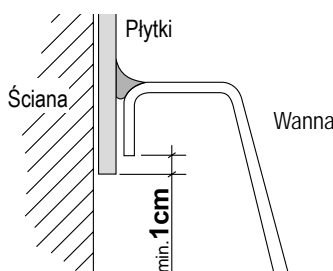

Thermae Line (system kombinowany aero i hydro):

Moc: Aero 1030W
2x Hydro 800W
pogrzewanie 1500W

RIHO Płyn do czyszczenia 1 litr
1 butelka W CENIE wanny Thermae Line
(do automatycznej dezynfekcji)

207714

80,-

Montaż
W CENIE wanny Thermae Line
Montaż wanny z hydromasażem wydłużający gwarancję do 4 lat
(bez dojazdu)

660,-