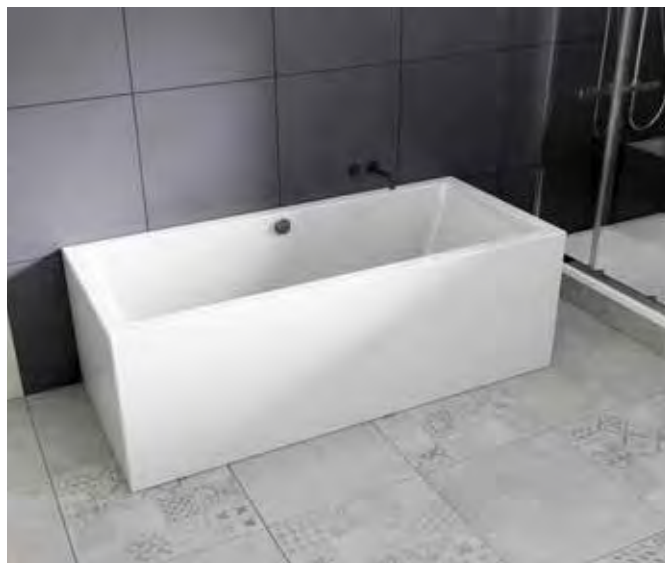

NOWOŚĆ LUGO PLUG&PLAY BACK2WALL

LUGO PLUG&PLAY BACK2WALL			
Kod	Wersja	Wymiary/Objętość	Cena netto
B132019005	Standard	170x75 cm/170 l	5 820,-
B133020005	Standard	180x80 cm/215 l	6 140,-
B134018005	Standard	180x90 cm/250 l	6 230,-
B135018005	Standard	190x80 cm/235 l	6 410,-
B136018005	Standard	190x90 cm/290 l	6 500,-
B137018005	Standard	200x90 cm/310 l	7 090,-

Cena wanny obejmuje nogi. Syfon należy zakupić osobno.

Rysunek techniczny wanny LUGO - na stronach 287-288.

Syfony i pozostałe akcesoria pasujące do wanny LUGO - na stronach 98-99.

Nie ma możliwości montażu systemu hydromasażu do wanien PLUG&PLAY.