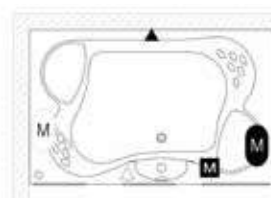

Więcej informacji na temat wanien Thermae Line na str. 20-23.
Rysunek techniczny wanny CLAUDIA można zobaczyć na stronie 298.