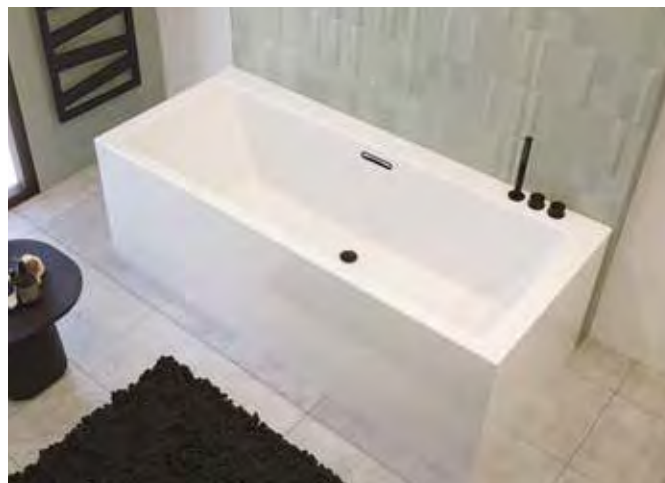

Kod	Wanna	Cena netto Wanna + RIHO Fall
WANNY PLUG&PLAY BACK2WALL		
B104025005	RETHINK CUBIC P&P B2W 160 + RIHO Fall	7 090,-
B105025005	RETHINK CUBIC P&P B2W 170 + RIHO Fall	7 360,-
B106026005	RETHINK CUBIC P&P B2W 180x80 + RIHO Fall	7 470,-
B107025005	RETHINK CUBIC P&P B2W 180x90 + RIHO Fall	7 590,-
B108026005	RETHINK CUBIC P&P B2W 190x80 + RIHO Fall	7 710,-
B109025005	RETHINK CUBIC P&P B2W 190x90 + RIHO Fall	8 280,-
B110025005	RETHINK CUBIC P&P B2W 200 + RIHO Fall	8 630,-
B160024005	RETHINK CUBIC P&P B2W WALL + RIHO Fall	7 470,-
B100064005	STILL SQUARE P&P B2W 170 + RIHO Fall	7 400,-
B099064005	STILL SQUARE P&P B2W 180 + RIHO Fall	7 610,-