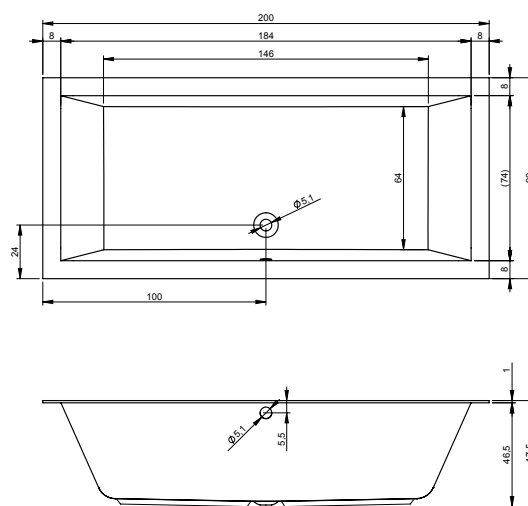

LUGO 200x90 cm