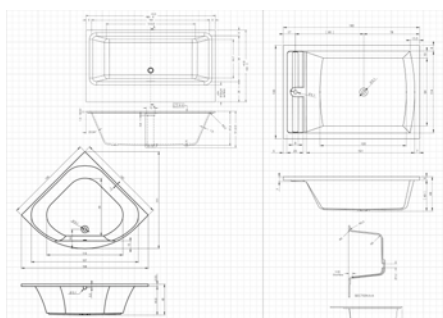

RYSUNKI TECHNICZNE 274 - 307

Wanny – rysunki techniczne	276 - 298
Umywalki – rysunki techniczne	299 - 305
Warunki gwarancji	306
Protokół reklamacyjny	307