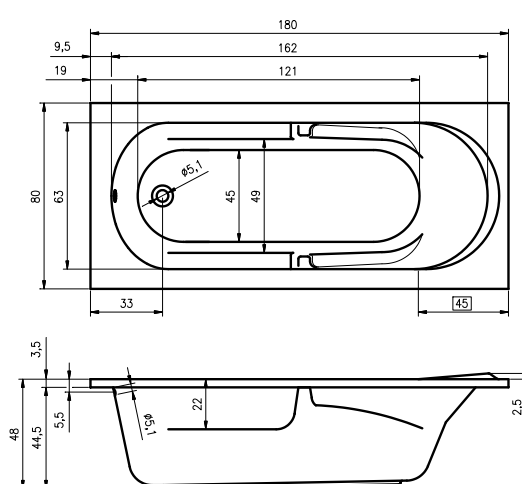

FUTURE 180x80 cm

45 - koniec kołnierza