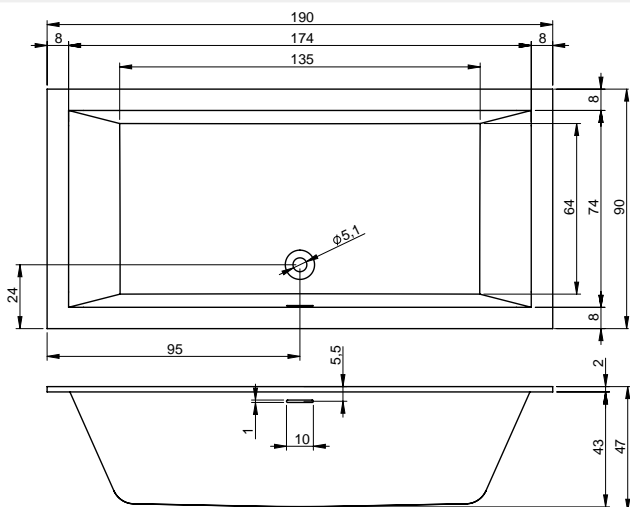

WANNY

RYUNKI TECHNICZNE WANIEK RIHO

RIHO

RETHINK CUBIC 190x90 cm

Wysokość wanny w wersji Plug&Play to 62 cm.