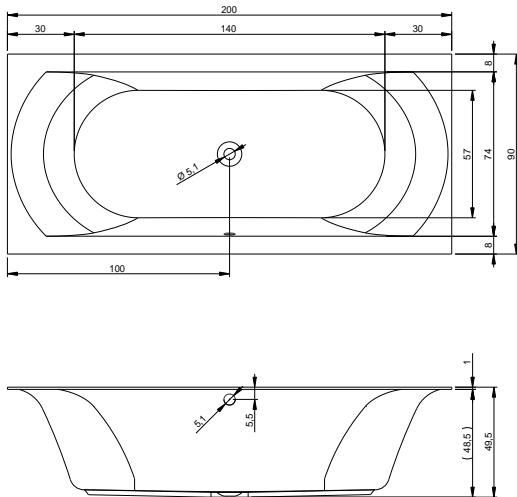

LINARES 200x90 cm

Wysokość wanny w wersji Plug&Play to 62 cm.