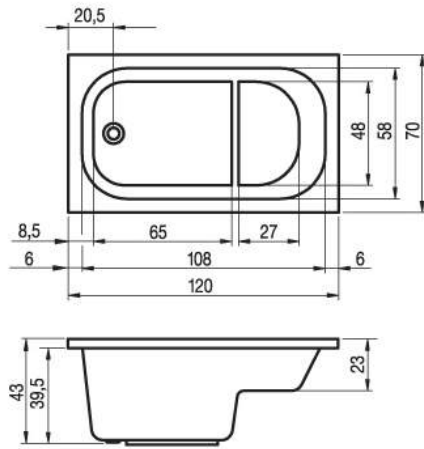

Ze względu konstrukcyjnych brak możliwości montażu baterii w rancie wanny.

MODEL-O CORNER 170x80 cm Lewa

MODEL-O CORNER 170x80 cm Prawa

PETIT 120x70 cm

RETHINK CUBIC 160x70 cm

Wysokość wanny w wersji Plug&Play to 62 cm.