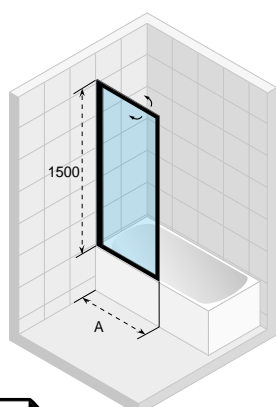

234 LUCID GD501