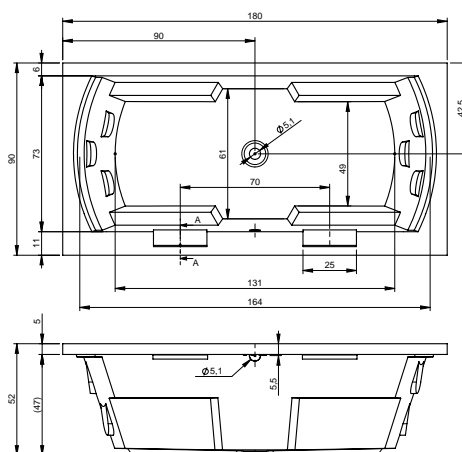

WANNY

RYSUNKI TECHNICZNE WANIEŃ THERMAE LINE

ANNA 190x130 cm