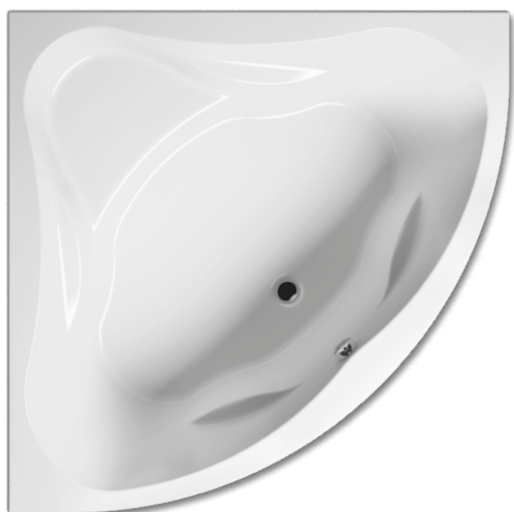

140x140 cm, 150x150 cm