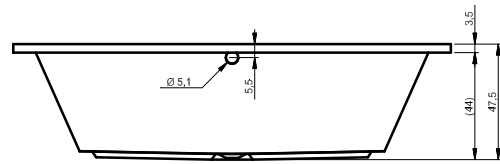

LUSSO 180x80 cm