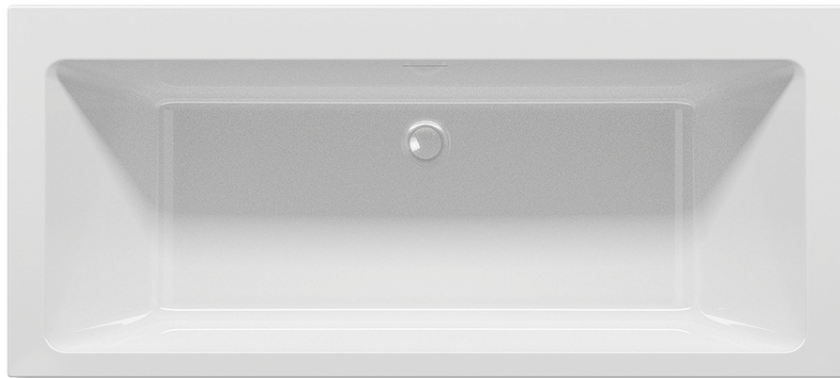

180x80 cm

Wybierz stronę wanny z hydromasażem

Rysunek techniczny wanny RETHINK CUBIC WALL można zobaczyć na stronie 294.

WANNY				SYSTEMY HYDROMASAŻU							
Kod	Kolor/Powierzchnia	Wymiary/Objętość	Cena netto	Sterownik elektroniczny	Air	Flow	Joy	Bliss			
				Liczba dysz	11	6+6+2	14 / 6+6+2	16 / 6+6+2			
B160001005	biały z połyskiem	180x80 cm / 215 l	2 340,-	Cena netto wanny z systemem	7 800,-	9 270,-	15 150,-	17 670,-			
B160001105	biały matowy	180x80 cm / 215 l	2 790,-		8 250,-	9 720,-	15 600,-	18 120,-			

Cena wanny obejmuje syfon, korek klik-klik i nakładkę na przelew.
Podane ceny systemów hydromasażu obejmują wannę, nóżki/stelaż i syfon.
Kod wanny z wybranym systemem hydromasażu patrz strona 168.