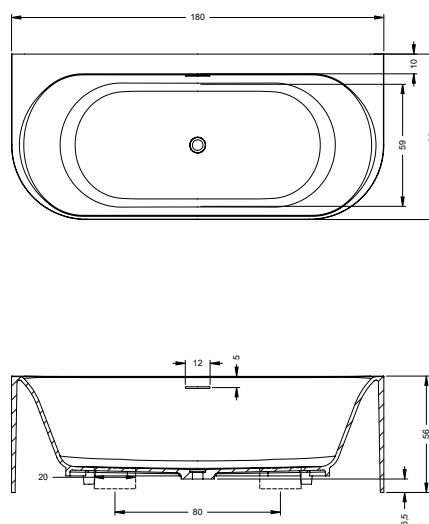

OVIEDO 160x160 cm

TOLEDO 158x110 cm

VALOR 170x72 cm

VALOR BACK2WALL 180x80 cm

WANNY

RYSUNKI TECHNICZNE WANIEŃ RIHO

RIHO

ADORE 180x86 cm