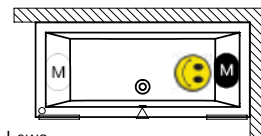

Pozostałe pasujące zagłówki patrz strony 32-33. Pozostałe parawany nawannowe patrz strony 234-239.

190x80 cm, 190x90 cm, 200x90 cm

Wybierz stronę wanny z hydromasażem

Prawa

Lewa

Rysunki techniczne wanny LUGO można zobaczyć na stronach 287-288.