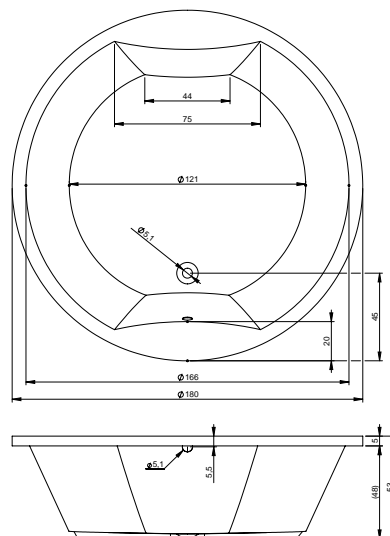

LISA 180x90 cm

CARMEN Ø180 cm