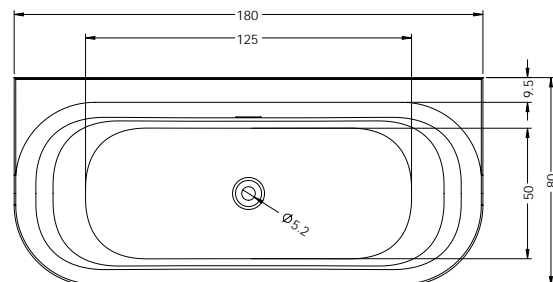

DESIRE CORNER 184x84 cm Lewa

Ze względów konstrukcyjnych brak możliwości montażu baterii w rancie wanny.

DESIRE CORNER 170x77 cm Prawa

DESIRE CORNER 170x77 cm Lewa

DEVOTION 180x71 cm

DEVOTION BACK2WALL 180x80 cm