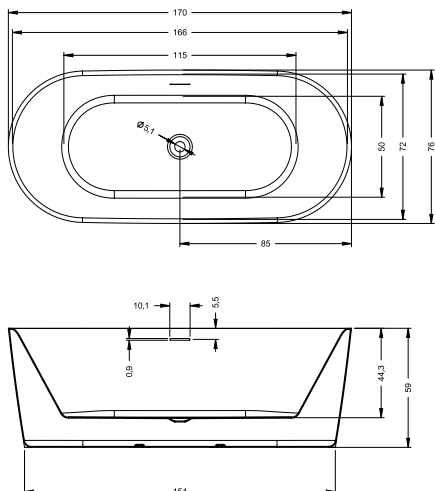

MIAMI 180x80 cm

MODESTY 170x76 cm

NEO 140x140 cm

B - sugerowane miejsce na baterię

NEO 150x150 cm

B - sugerowane miejsce na baterię

MODEL-O BACK2WALL 170x80 cm

Umiejscowienie nóg wanny