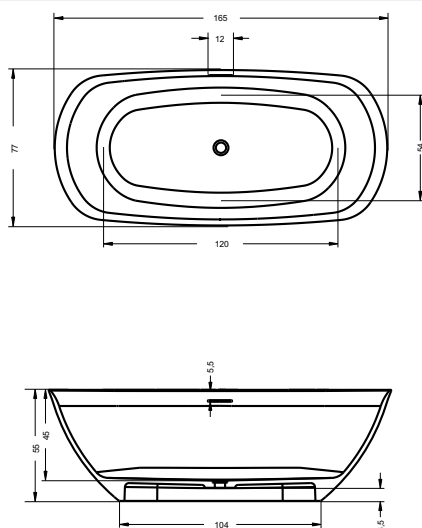

BILO 165x77 cm