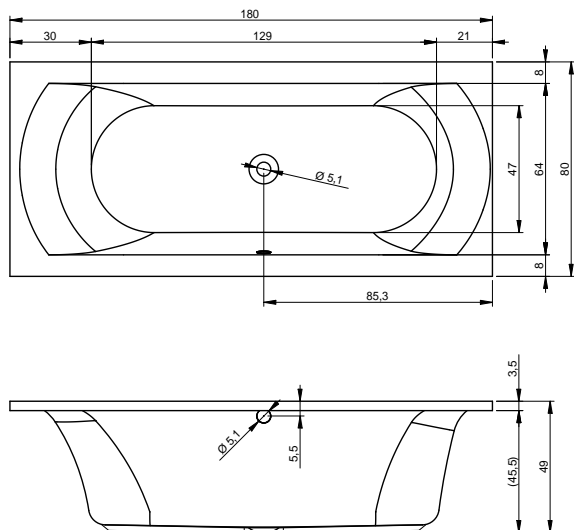

LIMA 160x70 cm

LIMA 170x75 cm

WANNY

RYSUNKI TECHNICZNE WANIEŃ RIHO

RIHO

LIMA 180x80 cm

LIMA 190x90 cm

LIMA 200x90 cm