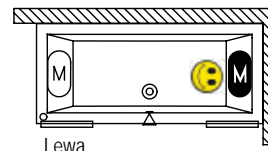

Pozostałe parawany nawannowe patrz strony 234-239.

WANNY PROSTOKĄTNE

RETHINK CUBIC

160x70 cm, 170x75 cm, 180x80 cm, 180x90 cm, 190x80 cm, 190x90 cm, 200x90 cm

WANNY SYSTEMY HYDROMASAŻU

Wybierz stronę wanny z hydromasażem