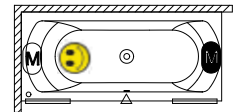

Lima 180 Prawa