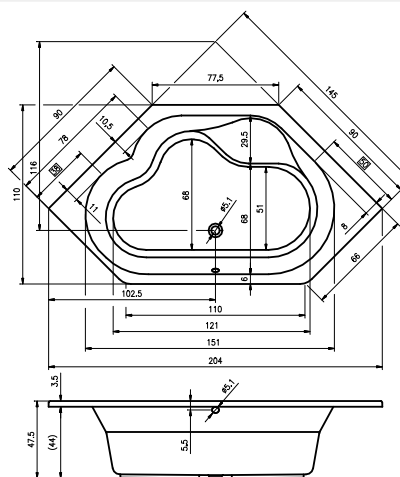

WINNIPEG 145x145 cm

38 50 - koniec kołnierza
Wysokość wanny w wersji Plug&Play to 62 cm.