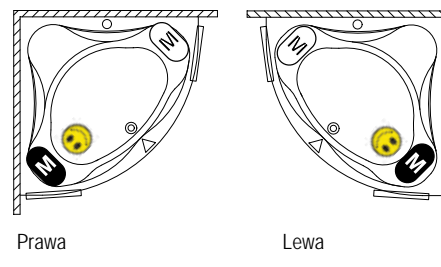

Wybierz stronę wanny z hydromasażem