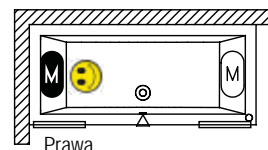

Pozostałe parawany nawannowe patrz strony 234-239.

WANNY PROSTOKĄTNE

RETHINK CUBIC

160x70 cm, 170x75 cm, 180x80 cm, 180x90 cm, 190x80 cm, 190x90 cm, 200x90 cm

WANNY SYSTEMY HYDROMASAŻU

Wybierz stronę wanny z hydromasażem