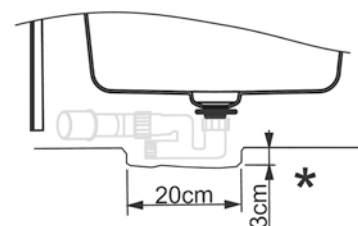

*Użycie paneli Vario jest możliwe po wpuszczeniu syfonu 3 cm w podłogę.