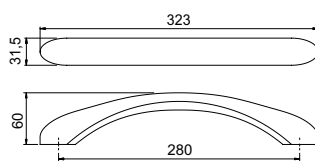

AKCESORIA DODATKOWE

Uchwyty ułatwiają bezpieczne wchodzenie do wanny i wychodzenie z niej. Można je instalować w większości wanien RIHO, a w niektórych - także uchwyty z funkcją napełniania wodą.

Uchwyt szary

Nie pasują do wanien:
Lazy, Still Shower,
Still Smart, Still Square

207008

200,-