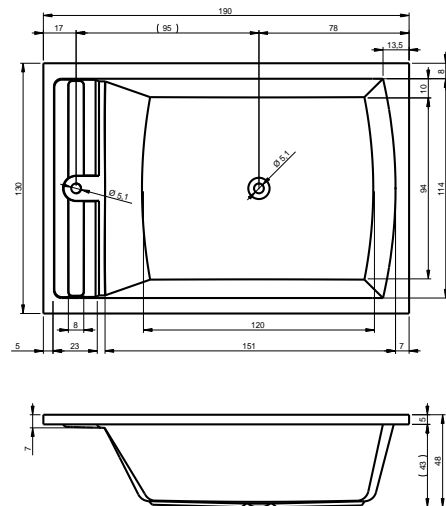

RETHINK SPACE 180x110 cm Lewa

Wysokość wanny w wersji Plug&Play to 62 cm.

SAVONA 190x130 cm

STILL SHOWER 180x80 cm

Wysokość wanny w wersji Plug&Play to 62 cm.

STILL SMART 170x110 cm Prawa

Wysokość wanny w wersji Plug&Play to 62 cm.