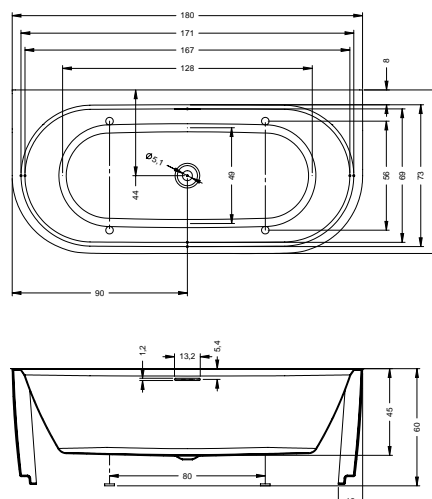

DESIRE BACK2WALL 180x84 cm