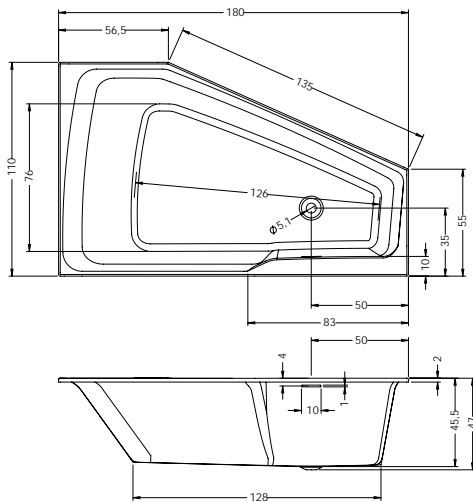

RETHINK SPACE 180x110 cm Lewa

Wysokość wanny w wersji Plug&Play to 62 cm.

SAVONA 190x130 cm

STILL SHOWER 180x80 cm

Wysokość wanny w wersji Plug&Play to 62 cm.

STILL SMART 170x110 cm Prawa

Wysokość wanny w wersji Plug&Play to 62 cm.