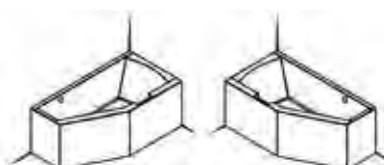

Wersja lewa

Wersja prawa

GETA PLUG&PLAY CORNER			
Kod	Wersja	Wymiary/Objętość	Cena netto
B029008005	Prawa	160x90 cm/220 l	5 590,-
B030009005	Lewa		
B031009005	Prawa	170x90 cm/230 l	5 740,-
B032010005	Lewa		

Cena wanny obejmuje nogi. Syfon należy zakupić osobno.

Rysunek techniczny wanny GETA - na stronach 282-283.
Syfony i pozostałe akcesoria pasujące do wanny GETA - na stronie 122.
Nie ma możliwości montażu systemu hydromasażu do wanien PLUG&PLAY.