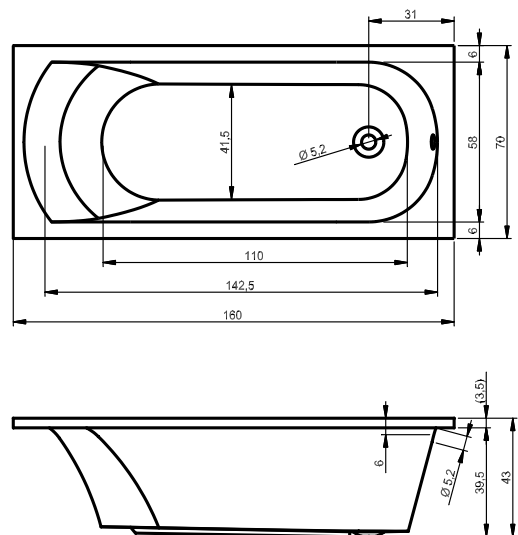

MIAMI 180x80 cm

MODESTY 170x76 cm

NEO 140x140 cm

B - sugerowane miejsce na baterię

NEO 150x150 cm

B - sugerowane miejsce na baterię

MODEL-O BACK2WALL 170x80 cm

Umiejscowienie nóg wanny