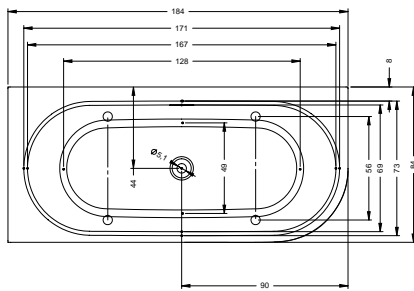

Wysokość wanny w wersji Plug&Play to 62 cm.

DESIRE CORNER 184x84 cm Prawa