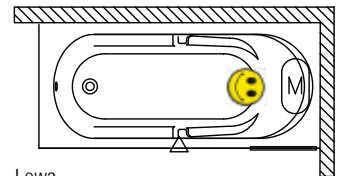

Pozostałe parawany nawannowe patrz strony 234-239.

170x75 cm, 180x80 cm, 190x90 cm

Rysunki techniczne wanny FUTURE można zobaczyć na stronie 282.

Wybierz stronę wanny z hydromasażem

Prawa

Lewa

WANNY			SYSTEMY HYDROMASAŻU				
Kod	Wymiary/Objętość	Cena netto	Sterownik elektroniczny	Air	Flow	Joy	Bliss
			Liczba dysz	11	6+4+2		
B073001005	170x75 cm / 115 l	1 380,-	Cena netto wanny z systemem	6 840,-	8 310,-	-	-
B074001005	180x80 cm / 145 l	1 490,-	Cena netto wanny z systemem	6 950,-	8 420,-	-	-
			Liczba dysz	11	6+6+2		
B075001005	190x90 cm / 210 l	1 990,-	Cena netto wanny z systemem	7 450,-	8 920,-	-	-