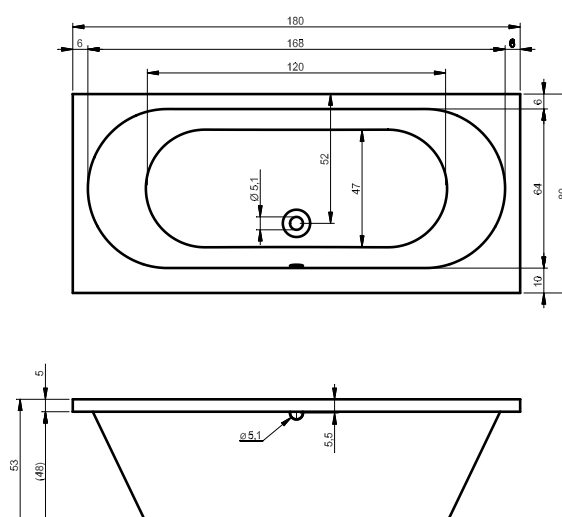

CASTELLO 180x120 cm