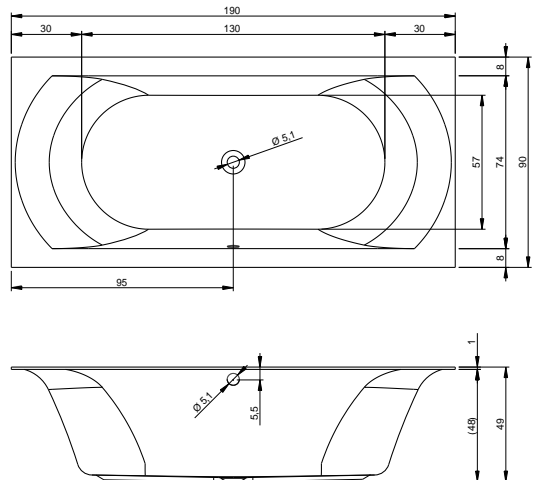

LINARES 190x90 cm

Wysokość wanny w wersji Plug&Play to 62 cm.