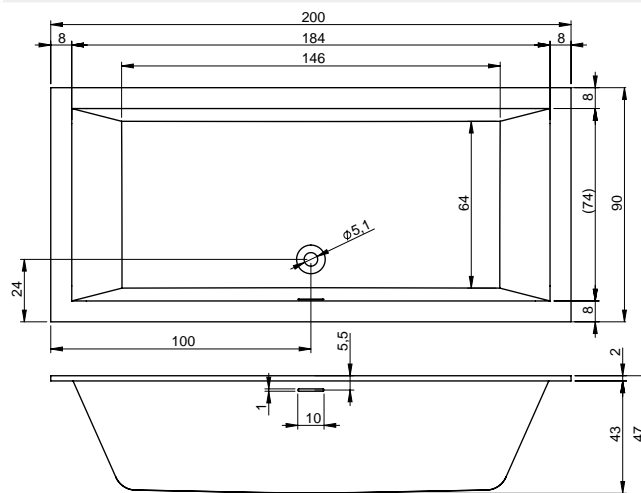

RETHINK CUBIC 200x90 cm

Wysokość wanny w wersji Plug&Play to 62 cm.