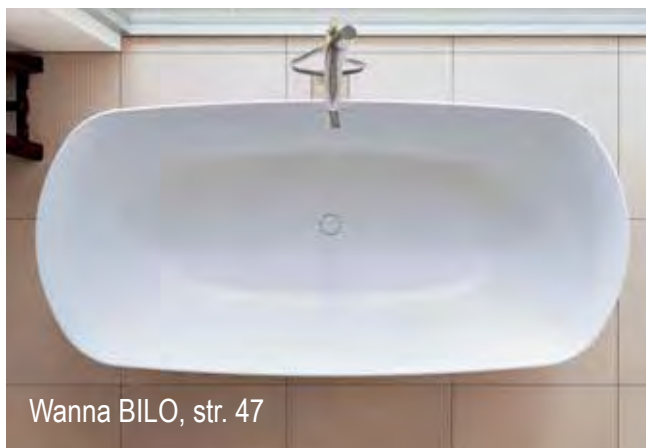

Wanna BILO, str. 47

Dbłość o szczegóły

Wszystkie 9 modeli zaprojektowano z dużą dbałością o detale. **Charakterystyczną cechą dla każdej wanny będzie wąska szczelina przelewu zintegrowanego z odpływem.** To gustowne i dyskretne rozwiązanie dla elementów, które zwykle nie kojarzą nam się estetycznie, ale są konieczne ze względów praktycznych.

W zestawie dodawany jest korek klik-klak z pokrywką wykonaną z tego samego materiału oraz w tym samym kolorze, co wanna. Właśnie takie drobiazgi odpowiadają za spójny styl całej kolekcji Solid Surface.