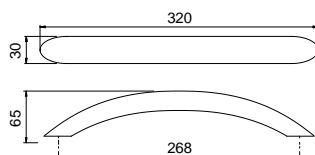

Uchwyt chrom

Nie pasują do wanien:
Lazy, Still Shower,
Still Smart, Still Square

207009

570,-