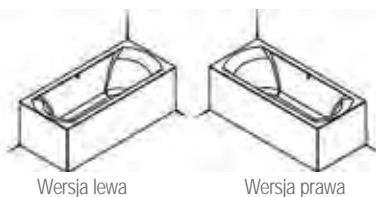

Wersja lewa

Wersja prawa

LINARES PLUG&PLAY CORNER			
Kod	Wersja	Wymiary/Objętość	Cena netto
B140007005	Prawa	160x70 cm/95 l	4 570,-
B140008005	Lewa		
B141010005	Prawa	170x75 cm/130 l	4 830,-
B141011005	Lewa		
B142010005	Prawa	180x80 cm/195 l	5 180,-
B142011005	Lewa		
B143016005	Prawa	190x90 cm/240 l	5 670,-
B143017005	Lewa		
B144011005	Prawa	200x90 cm/270 l	6 050,-
B144012005	Lewa		

Cena wanny obejmuje nogi. Syfon należy zakupić osobno.
Wanny Linares 160, 170 i 180 cm są wewnętrznie niesymetryczne, zapoznaj się z rysunkiem technicznym przy wyborze strony.