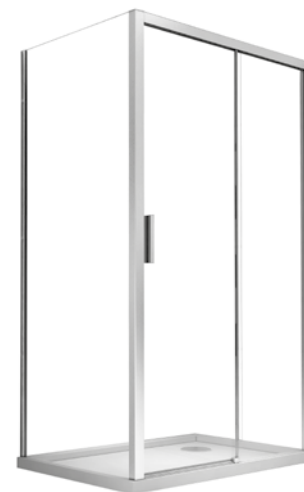

mix & match

stwórz własną kabinę prysznicową łącząc drzwi actis z panelem bocznym

model	indeks	cm	kolor szkła	PLN netto
panel actis 80	PA-80	80 x 195	przejrzyste	540
panel actis 90	PA-90	90 x 195	przejrzyste	540