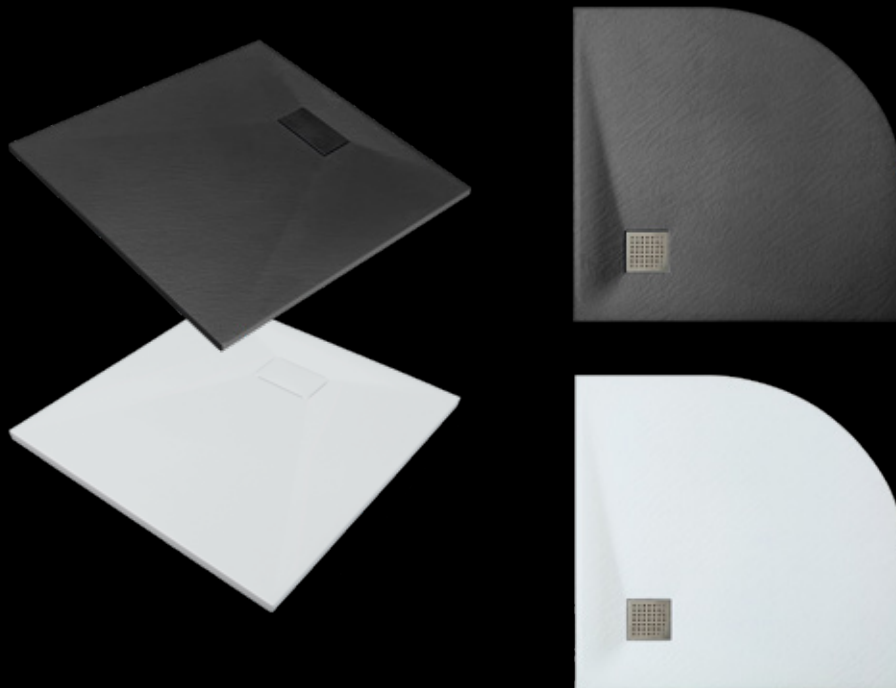

DOPASUJ WYMIAR

Zastosowanie nowej technologii produkcji brodzików prysznicowych SMC, która dzięki swojej formie umożliwia dopasowanie modelu do wymagań aranżowanej łazienki.

Specjalne wzmocnienie od wewnętrznej strony pozwala na docięcie brodzika w taki sposób, jakiego wymaga miejsce przewidziane do montażu.

mix & match

stwórz swój idealny komplet, łącząc brodzik z wybraną kabiną oraz zestawem prysznicowym

model	indeks	kolor	cm	PLN netto
kwadratowy				
vexo 80	BV-80-80-K	biały	80 x 80	895
vexo 90	BV-90-90-K	biały	90 x 90	990
vexo black 80	BVB-80-80-K	czarny	80 x 80	980
vexo black 90	BVB-90-90-K	czarny	90 x 90	1085
półokrągły				
vexo 90	BV-90-90-P	biały	90 x 90	905
vexo black 90	BVB-90-90-P	czarny	90 x 90	1005