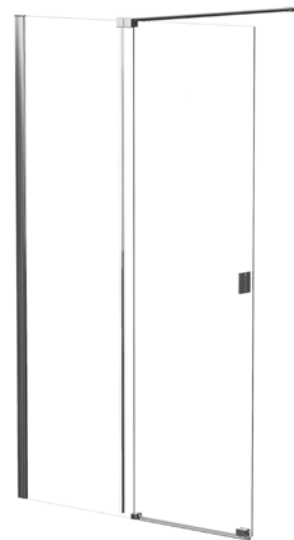

mix & match

stwórz swój idealny komplet, łącząc kabinę, odpływ liniowy lub brodzik oraz wybrany zestaw prysznicowy

model	indeks	cm	kolor szkła	PLN netto
vayo 90	VY-90-200C	90 x 200	przejrzyste	1325
vayo 100	VY-100-200C	100 x 200	przejrzyste	1360
vayo 110	VY-110-200C	110 x 200	przejrzyste	1425
vayo 120	VY-120-200C	120 x 200	przejrzyste	1470
vayo 130	VY-130-200C	130 x 200	przejrzyste	1580
vayo 140	VY-140-200C	140 x 200	przejrzyste	1685