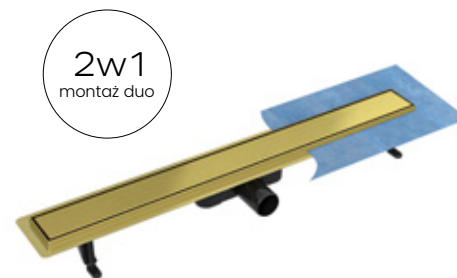

## mix & match

stwórz swój idealny komplet, łącząc odpływ liniowy z wybraną kabiną oraz syfonem suchym i listwami spadkowymi

10  
lat gwarancji

szerość  
6 cm

Ø  
50 mm

komplet  
do montażu

model	indeks	cm	PLN netto
<b>virgo nero duo 60</b>	OL-60-VN	60	930
<b>virgo nero duo 70</b>	OL-70-VN	70	980
<b>virgo nero duo 80</b>	OL-80-VN	80	1015
<b>virgo nero duo 90</b>	OL-90-VN	90	1055

## mix & match

stwórz swój idealny komplet, łącząc odpływ liniowy z wybraną kabiną oraz syfonem suchym i listwami spadkowymi

10  
lat gwarancji

szerokość  
6 cm

Ø  
50 mm

komplet  
do montażu

model	indeks	cm	PLN netto
<b>virgo gold duo 60</b>	OL-60-VG	60	930
<b>virgo gold duo 70</b>	OL-70-VG	70	980
<b>virgo gold duo 80</b>	OL-80-VG	80	1015
<b>virgo gold duo 90</b>	OL-90-VG	90	1055