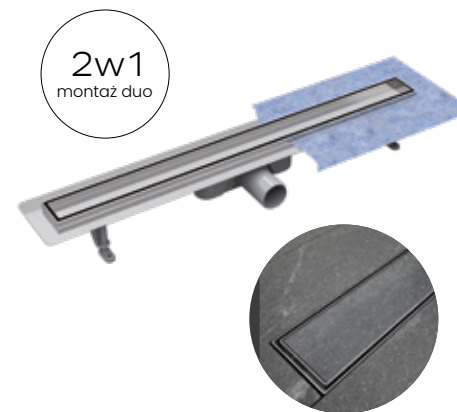

## mix & match

stwórz swój idealny komplet, łącząc odpływ liniowy z wybraną kabiną oraz syfonem suchym i listwami spadkowymi

10  
lat gwarancji

szerość  
6 cm

Ø  
50 mm

komplet  
do montażu

model	indeks	cm	PLN netto
<b>virgo nero duo 60</b>	OL-60-VN	60	930
<b>virgo nero duo 70</b>	OL-70-VN	70	980
<b>virgo nero duo 80</b>	OL-80-VN	80	1015
<b>virgo nero duo 90</b>	OL-90-VN	90	1055

## mix & match

stwórz swój idealny komplet, łącząc odpływ liniowy z wybraną kabiną oraz syfonem suchym i listwami spadkowymi

10  
lat gwarancji

szerokość  
6 cm

Ø  
50 mm

komplet  
do montażu

model	indeks	cm	PLN netto
<b>virgo gold duo 60</b>	OL-60-VG	60	930
<b>virgo gold duo 70</b>	OL-70-VG	70	980
<b>virgo gold duo 80</b>	OL-80-VG	80	1015
<b>virgo gold duo 90</b>	OL-90-VG	90	1055

## mix & match

stwórz swój idealny komplet, łącząc odpływy liniowy z wybraną kabiną oraz syfonem suchym i listwami spadkowymi

model	indeks	cm	PLN netto
<b>virgo duo 60</b>	OL-60-VD	60	550
<b>virgo duo 70</b>	OL-70-VD	70	565
<b>virgo duo 80</b>	OL-80-VD	80	585
<b>virgo duo 90</b>	OL-90-VD	90	595