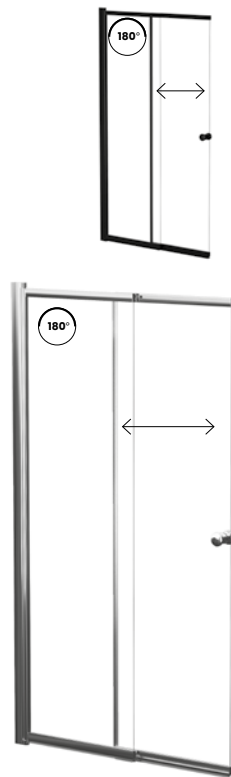

easy slide / easy slide black
parawan prysznicowy