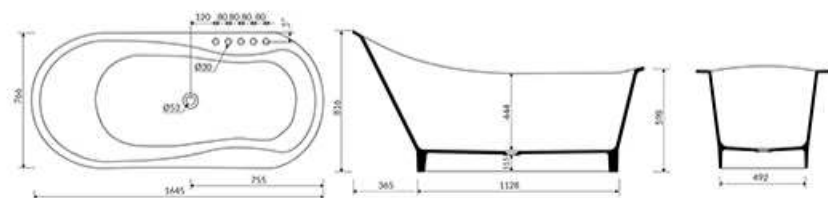

DLUGOŚĆ LENGTH	SZEROKOŚĆ WIDTH	WYSOKOŚĆ HEIGHT
1597mm	780mm	571mm

**SEI** umywalka/ washbasin  
Index: P\_U\_263\_02\_0500

DLUGOŚĆ LENGTH	SZEROKOŚĆ WIDTH	WYSOKOŚĆ HEIGHT
500mm	350mm	155mm

## UNO

DLUGOŚĆ LENGTH	SZEROKOŚĆ WIDTH	WYSOKOŚĆ HEIGHT
1645mm	755mm	816mm

Index: **110 100 00**

Waga/ Weight: 86kg  
Waga z wodą/ Weight with water: 287kg

## UNO XL

DLUGOŚĆ LENGTH	SZEROKOŚĆ WIDTH	WYSOKOŚĆ HEIGHT
1820mm	768mm	805mm

Index: **110 111 00**

Waga/ Weight: 116kg  
Waga z wodą/ Weight with water: 345kg

## CINQUE

DLUGOŚĆ LENGTH	SZEROKOŚĆ WIDTH	WYSOKOŚĆ HEIGHT
1505mm	702mm	840mm

Index: **110 500 00**

Waga/ Weight: 104kg  
Waga z wodą/ Weight with water: 308kg