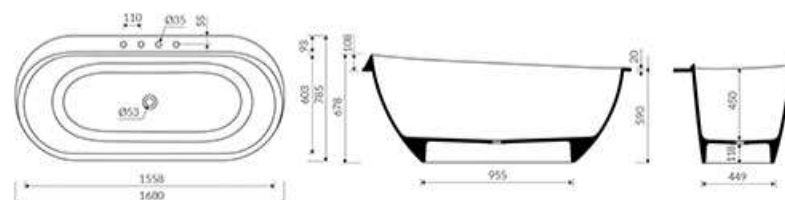

## DUE

DLUGOŚĆ LENGTH	SZEROKOŚĆ WIDTH	WYSOKOŚĆ HEIGHT
1625mm	820mm	603mm

Index: **110 200 00**

Waga/ Weight: 124kg  
Waga z wodą/ Weight with water: 287kg

## CINQUE

DLUGOŚĆ LENGTH	SZEROKOŚĆ WIDTH	WYSOKOŚĆ HEIGHT
1505mm	702mm	840mm

Index: **110 500 00**

Waga/ Weight: 104kg  
Waga z wodą/ Weight with water: 308kg

## SEI wanna/ bathtub

DLUGOŚĆ LENGTH	SZEROKOŚĆ WIDTH	WYSOKOŚĆ HEIGHT
1597mm	780mm	571mm

Index: 110 600 00

Waga/ Weight: 116kg  
Waga z wodą/ Weight with water: 345kg

## OTTO wanna/ bathtub

DLUGOŚĆ LENGTH	SZEROKOŚĆ WIDTH	WYSOKOŚĆ HEIGHT
1680mm	785mm	678mm

Index: P\_W\_627\_02\_1680

Waga/ Weight: 148kg  
Waga z wodą/ Weight with water: 332kg