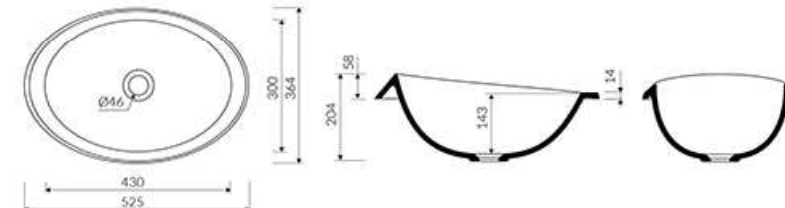

## CINQUE

DLUGOŚĆ LENGTH	SZEROKOŚĆ WIDTH	WYSOKOŚĆ HEIGHT
1505mm	702mm	840mm

Index: **110 500 00**

Waga/ Weight: 104kg  
Waga z wodą/ Weight with water: 308kg

## OTTO wanna/ bathtub

DLUGOŚĆ LENGTH	SZEROKOŚĆ WIDTH	WYSOKOŚĆ HEIGHT
1680mm	785mm	678mm

Index: P\_W\_627\_02\_1680

Waga/ Weight: 148kg  
Waga z wodą/ Weight with water: 332kg

## SEI umywalka/ washbasin

DLUGOŚĆ LENGTH	SZEROKOŚĆ WIDTH	WYSOKOŚĆ HEIGHT
500mm	350mm	155mm

Index: P\_U\_263\_02\_0500

Waga/ Weight: 6kg

## OTTO umywalka/ washbasin

DLUGOŚĆ LENGTH	SZEROKOŚĆ WIDTH	WYSOKOŚĆ HEIGHT
525mm	364mm	204mm

Index: P\_U\_627\_01\_0525

Waga/ Weight: 6.3kg