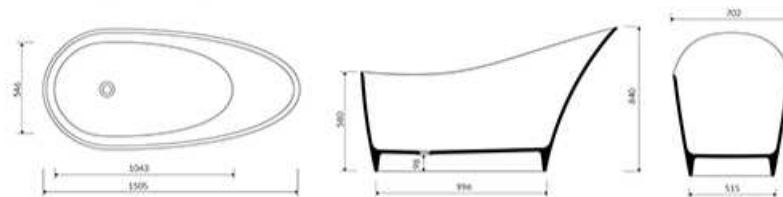

## UNO XL

DLUGOŚĆ LENGTH	SZEROKOŚĆ WIDTH	WYSOKOŚĆ HEIGHT
1820mm	768mm	805mm

Index: **110 111 00**

Waga/ Weight: 116kg  
Waga z wodą/ Weight with water: 345kg

## DUE

DLUGOŚĆ LENGTH	SZEROKOŚĆ WIDTH	WYSOKOŚĆ HEIGHT
1625mm	820mm	603mm

Index: **110 200 00**

Waga/ Weight: 124kg  
Waga z wodą/ Weight with water: 287kg

## CINQUE

DLUGOŚĆ LENGTH	SZEROKOŚĆ WIDTH	WYSOKOŚĆ HEIGHT
1505mm	702mm	840mm

Index: **110 500 00**

Waga/ Weight: 104kg  
Waga z wodą/ Weight with water: 308kg

## SEI wanna/ bathtub

DLUGOŚĆ LENGTH	SZEROKOŚĆ WIDTH	WYSOKOŚĆ HEIGHT
1597mm	780mm	571mm

Index: 110 600 00

Waga/ Weight: 116kg  
Waga z wodą/ Weight with water: 345kg