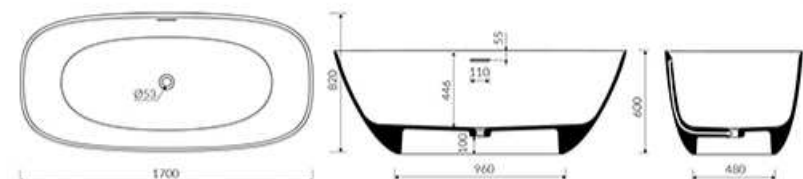

## CINQUE

DLUGOŚĆ LENGTH	SZEROKOŚĆ WIDTH	WYSOKOŚĆ HEIGHT
1505mm	702mm	840mm

Index: **110 500 00**

Waga/ Weight: 104kg  
Waga z wodą/ Weight with water: 308kg

## SEI umywalka/ washbasin

DLUGOŚĆ LENGTH	SZEROKOŚĆ WIDTH	WYSOKOŚĆ HEIGHT
500mm	350mm	155mm

Index: P\_U\_263\_02\_0500

Waga/ Weight: 6kg

## OTTO umywalka/ washbasin

DLUGOŚĆ LENGTH	SZEROKOŚĆ WIDTH	WYSOKOŚĆ HEIGHT
525mm	364mm	204mm

Index: P\_U\_627\_01\_0525

Waga/ Weight: 6.3kg

## SETTE

DLUGOŚĆ LENGTH	SZEROKOŚĆ WIDTH	WYSOKOŚĆ HEIGHT
1700mm	820mm	600mm

Index: P\_W\_640\_01\_1700

Waga/ Weight: 199kg  
Waga z wodą/ Weight with water: 524kg