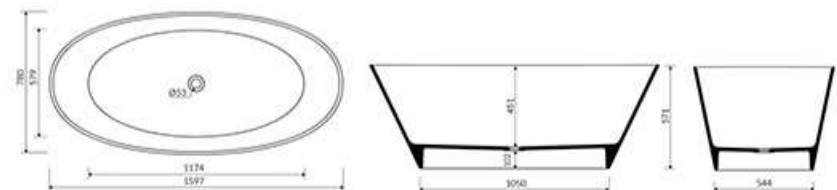

## UNO XL

DLUGOŚĆ LENGTH	SZEROKOŚĆ WIDTH	WYSOKOŚĆ HEIGHT
1820mm	768mm	805mm

Index: **110 111 00**

Waga/ Weight: 116kg  
Waga z wodą/ Weight with water: 345kg

## DUE

DLUGOŚĆ LENGTH	SZEROKOŚĆ WIDTH	WYSOKOŚĆ HEIGHT
1625mm	820mm	603mm

Index: **110 200 00**

Waga/ Weight: 124kg  
Waga z wodą/ Weight with water: 287kg

## CINQUE

DLUGOŚĆ LENGTH	SZEROKOŚĆ WIDTH	WYSOKOŚĆ HEIGHT
1505mm	702mm	840mm

Index: **110 500 00**

Waga/ Weight: 104kg  
Waga z wodą/ Weight with water: 308kg

## SEI wanna/ bathtub

DLUGOŚĆ LENGTH	SZEROKOŚĆ WIDTH	WYSOKOŚĆ HEIGHT
1597mm	780mm	571mm

Index: 110 600 00

Waga/ Weight: 116kg  
Waga z wodą/ Weight with water: 345kg