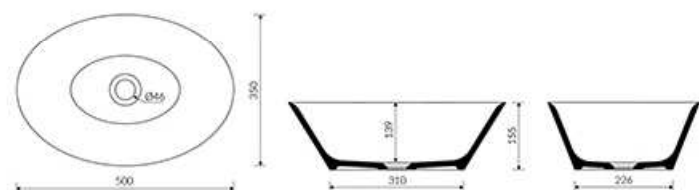

## CINQUE

DLUGOŚĆ LENGTH	SZEROKOŚĆ WIDTH	WYSOKOŚĆ HEIGHT
1505mm	702mm	840mm

Index: **110 500 00**

Waga/ Weight: 104kg  
Waga z wodą/ Weight with water: 308kg

## SEI wanna/ bathtub

DLUGOŚĆ LENGTH	SZEROKOŚĆ WIDTH	WYSOKOŚĆ HEIGHT
1597mm	780mm	571mm

Index: 110 600 00

Waga/ Weight: 116kg  
Waga z wodą/ Weight with water: 345kg

## OTTO wanna/ bathtub

DLUGOŚĆ LENGTH	SZEROKOŚĆ WIDTH	WYSOKOŚĆ HEIGHT
1680mm	785mm	678mm

Index: P\_W\_627\_02\_1680

Waga/ Weight: 148kg  
Waga z wodą/ Weight with water: 332kg

## SEI umywalka/ washbasin

DLUGOŚĆ LENGTH	SZEROKOŚĆ WIDTH	WYSOKOŚĆ HEIGHT
500mm	350mm	155mm

Index: P\_U\_263\_02\_0500

Waga/ Weight: 6kg