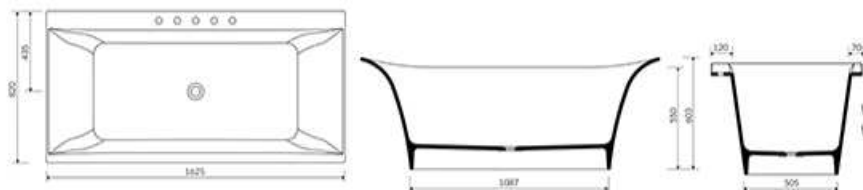

## UNO XL

DLUGOŚĆ LENGTH	SZEROKOŚĆ WIDTH	WYSOKOŚĆ HEIGHT
1820mm	768mm	805mm

Index: **110 111 00**

Waga/ Weight: 116kg  
Waga z wodą/ Weight with water: 345kg

## TRE umywalka/ washbasin

DLUGOŚĆ LENGTH	SZEROKOŚĆ WIDTH	WYSOKOŚĆ HEIGHT
473mm	376mm	174mm

Index: **P\_U\_171\_01\_0473**

Waga/ Weight: 9.5kg

## DUE

DLUGOŚĆ LENGTH	SZEROKOŚĆ WIDTH	WYSOKOŚĆ HEIGHT
1625mm	820mm	603mm

Index: **110 200 00**

Waga/ Weight: 124kg  
Waga z wodą/ Weight with water: 287kg

## CINQUE

DLUGOŚĆ LENGTH	SZEROKOŚĆ WIDTH	WYSOKOŚĆ HEIGHT
1505mm	702mm	840mm

Index: **110 500 00**

Waga/ Weight: 104kg  
Waga z wodą/ Weight with water: 308kg