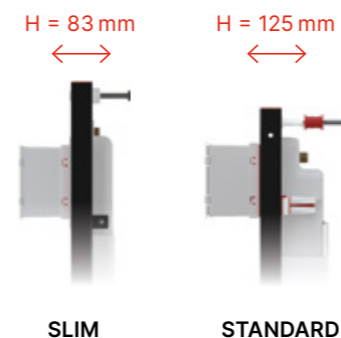

→ patrz str. 45

15 lat gwarancji

alca

Węższe rozwiązanie w małej przestrzeni

Wykorzystaj każdy cal

Systemy toalet Alca Slim to specjalne rozwiązanie do małych przestrzeni, gdzie każdy zaoszczędzony centymetr jest ważny. Przeznaczone do montażu w ścianach węższych niż 150 mm oraz w małych łazienkach.

Innowacyjna ramka ułatwiająca montaż

Rama toalety systemu Slim przeszła ogólną innowację. Zawiera teraz hamulce z nogami kotwiczącymi, które umożliwiają szybszą regulację wymaganej wysokości.

Szerokość nowej ramy wraz z kolaniem odpływowym wynosi tylko 95 mm, podczas gdy standardowy moduł to 125 mm.