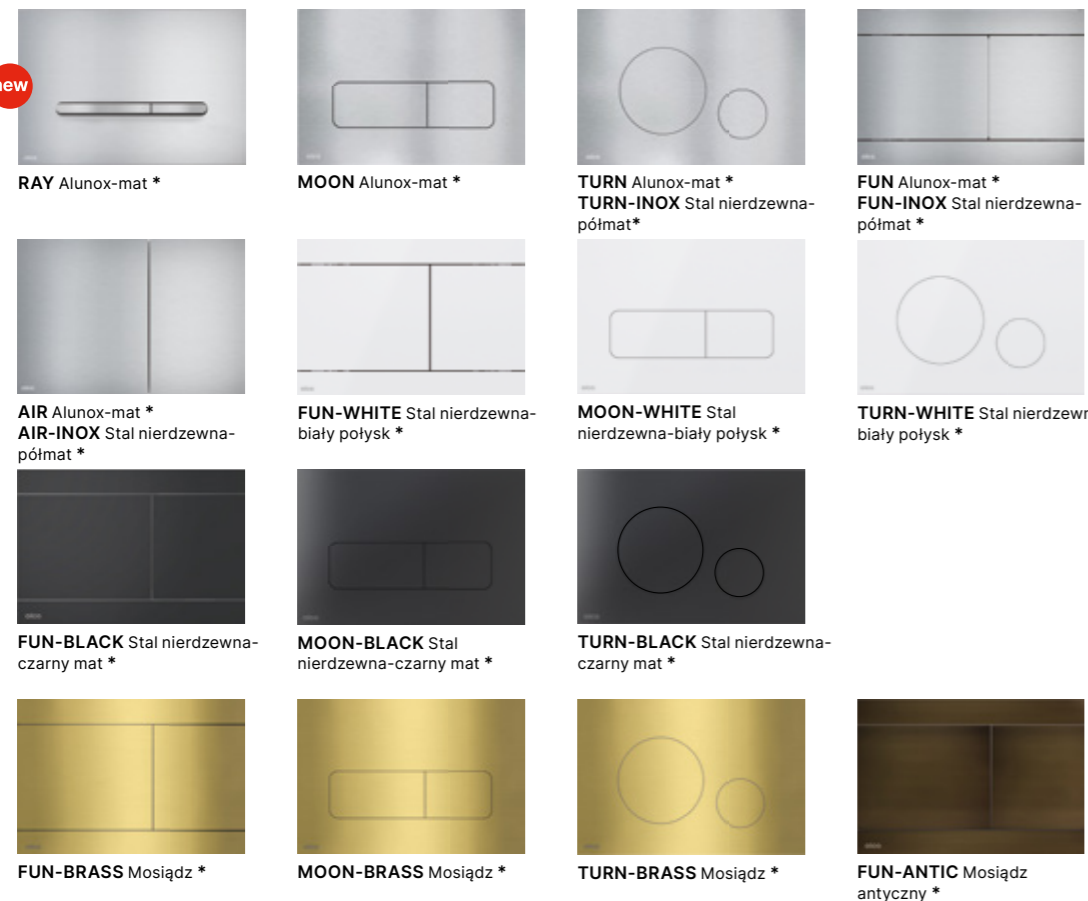

NIGHT LIGHT-1
NIGHT LIGHT-1-SLIM
Szkło-czarny

NIGHT LIGHT-2
NIGHT LIGHT-2-SLIM
Szkło-czarny

NIGHT LIGHT-3
NIGHT LIGHT-3-SLIM
Szkło-czarny

FLAT ALUNOX (ALUMINIUM) / FLAT INOX (STAL NIERDZEWNA)

FLAT GLASS (SZKŁO)

INDIVIDUAL

BEZDOTYKOWE (SZKŁO)

LINKA

DOT.DOT.

THIN (GRUBOŚĆ 5 MM)

PODSTAWOWY

Opracowany z inżynierami i przez inżynierów

AM101/1120 + MOON