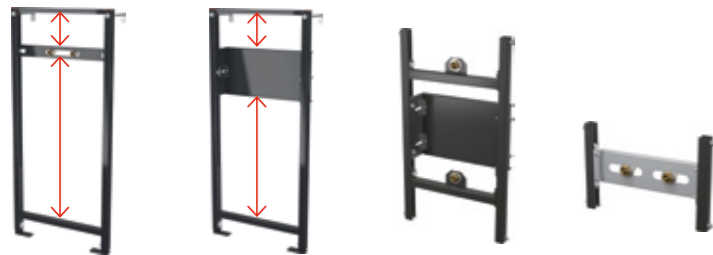

H = głębokość montażu

Ramy montażowe

Do umywalk i baterii

A104/1120 Rama montażowa do umywalki
A104/850 Rama montażowa do umywalki
A104A/1120 Rama montażowa do umywalki i baterii
A104AVS/1120 Rama montażowa do umywalki i baterii z zabudowanym syfonem