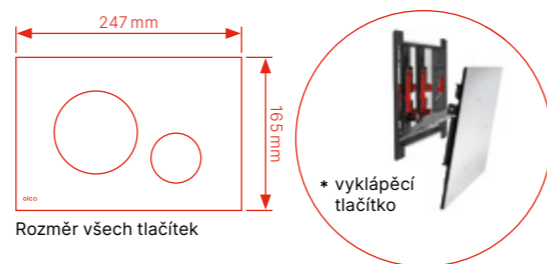

INDIVIDUAL

BEZDOTYKOWE (SZKŁO)

LINKA

DOT.DOT.

THIN (GRUBOŚĆ 5 MM)

PODSTAWOWY

Opracowany z inżynierami i przez inżynierów

AM101/1120 + MOON