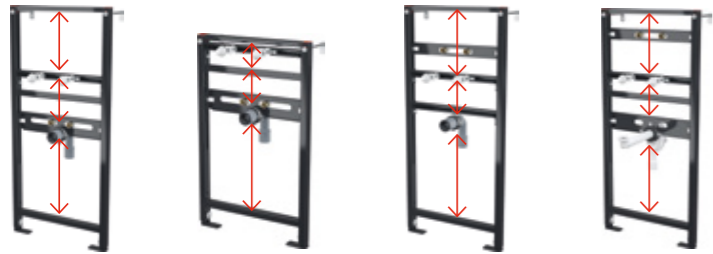

H = głębokość montażu

Ramy montażowe

Do umywalk i baterii

A104/1120 Rama montażowa do umywalki
A104/850 Rama montażowa do umywalki
A104A/1120 Rama montażowa do umywalki i baterii
A104AVS/1120 Rama montażowa do umywalki i baterii z zabudowanym syfonem