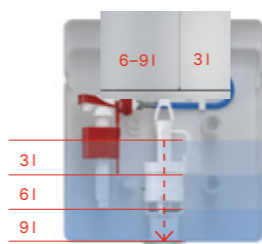

Kompatybilność przycisków

Przyciski sterujące Alca:
Są w pełni kompatybilne ze wszystkimi systemami instalacyjnymi Alca.

Podwójne spłukiwanie

Podwójne spłukiwanie 3/6 l z rezerwą higieniczną:
Objętość wody w zbiorniku: 9 l
Małe spłukiwanie: 3 l
Duże spłukiwanie: 6 l
Rezerwa higieniczna: 3 l
Po dużym spłukaniu muszli klozetowej, w zbiorniku pozostaje jeszcze rezerwa trzy litrowa do wykorzystania w razie ewentualnej potrzeby dodatkowego płukania.