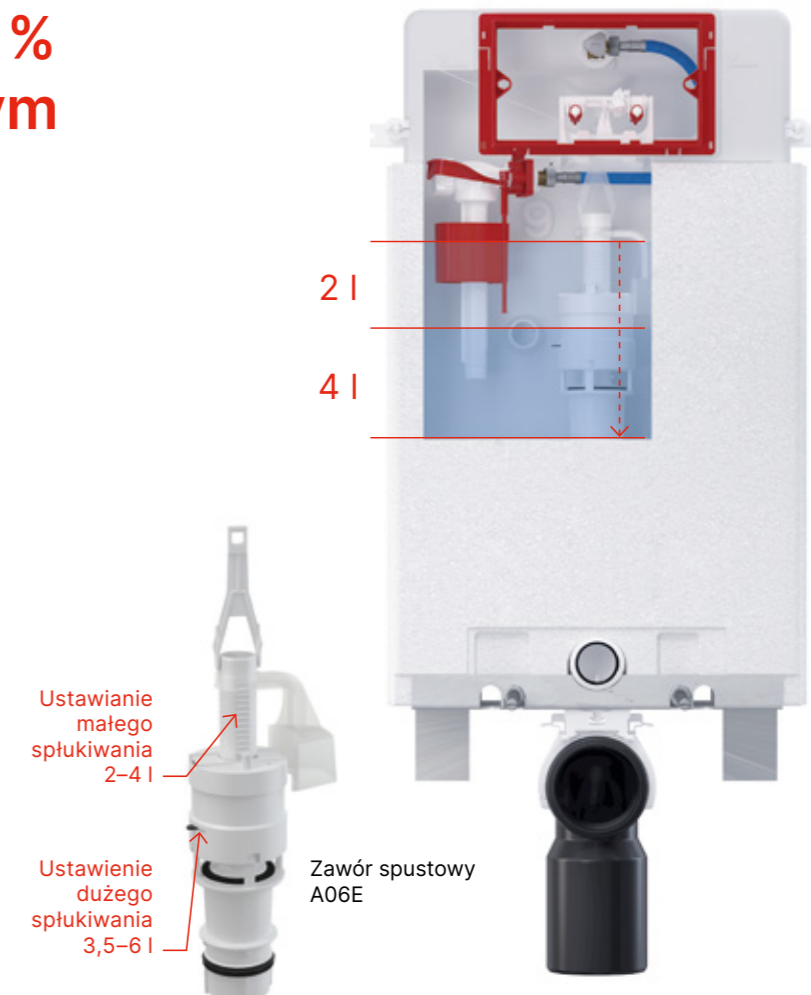

Nowy zawór napełniający – dla dłuższej żywotności i oszczędności wody

O wodzie mówi się, że jest złotem przyszłości. Dlatego z pewnością należy traktować ją oszczędnie i delikatnie. Nasze nowe zawory nie tylko działają bardzo szybko i nie przeszkadzają Ci niepotrzebnym hałasem, ale również charakteryzują się dokładnością, z jaką dozują ilość wody potrzebnej do spłukiwania. W ten sposób prowadzą do jej oszczędności.