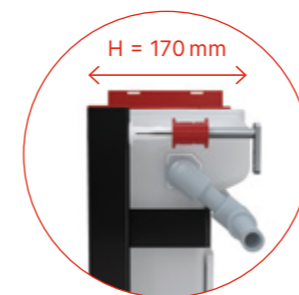

Potrzebujesz umieścić toaletę na poddaszu z dachem dwuspadowym lub parapet Ci przeszkadza? Mamy rozwiązanie w postaci systemu instalacyjnego sterowanego z góry lub z przodu. Przycisk należy umieścić w pozycji horyzontalnej.